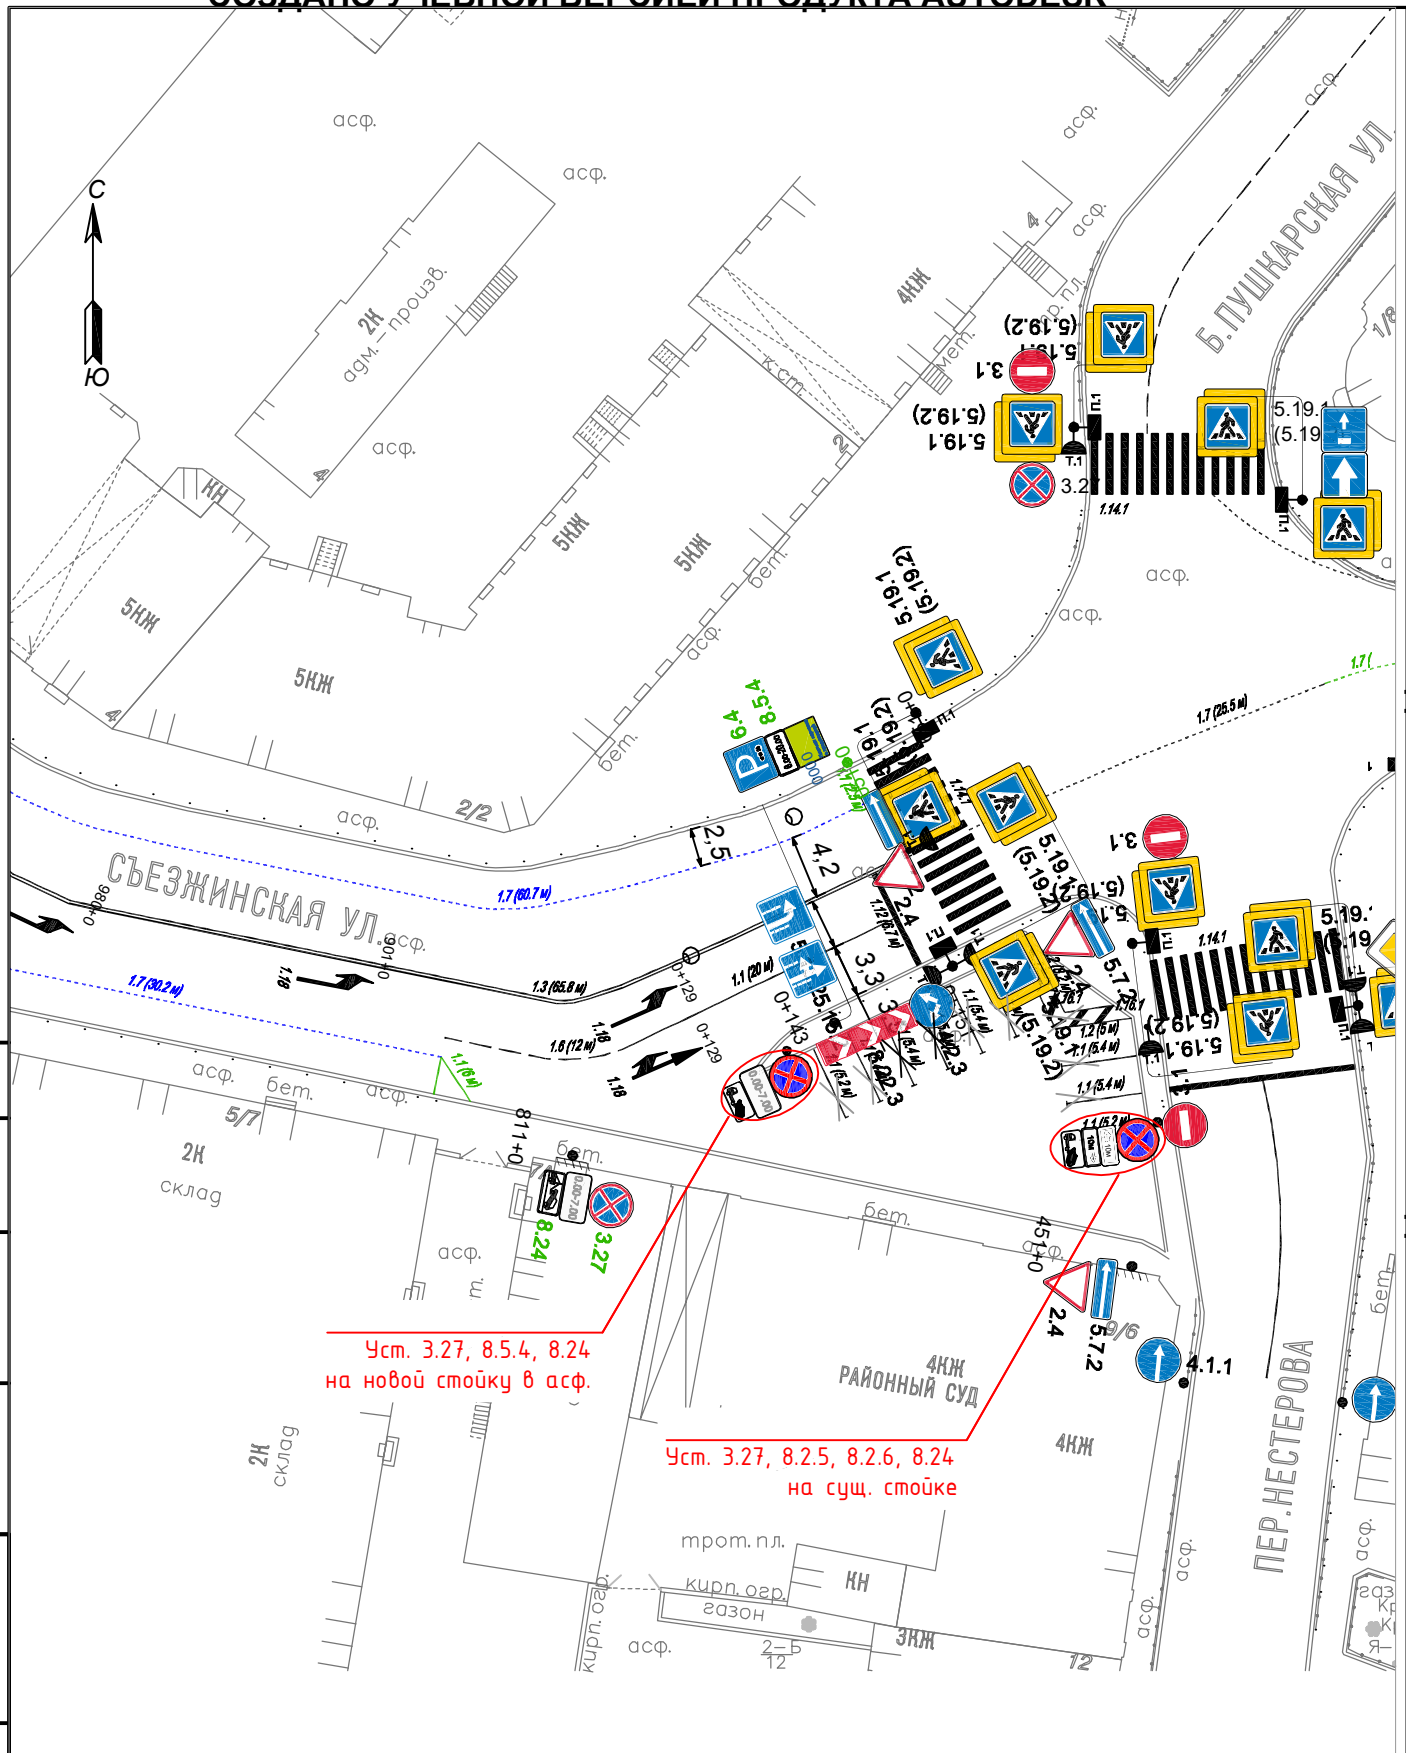

СОЗДАНО УЧЕБНОЙ ВЕРСИЕЙ ПРОДУКТА AUTODESK

Уст. 3.27, 8.5.4, 8.24  
на новой стойке в асф.

Уст. 3.27, 8.2.5, 8.2.6, 8.24  
на сущ. стойке

Взам. инв. N	
Подпись и дата	
Изм.	Кол.уч
Разработал	Зонтикова
Проверил	Борисова
Име. N° подл.	

ПОДД.40_ОП_РЗ-1429				
г. Санкт-Петербург, Петроградский район, Съезжинская ул., д. 5/7				
Изм.	Кол.уч	Лист N док.	Подпись	Дата
Разработал	Зонтикова			2024
Проверил	Борисова			2024
Схема установки ТСОДД			Стадия	Лист
			П	1
М 1:500			СПб ГКУ "ДОДД"	