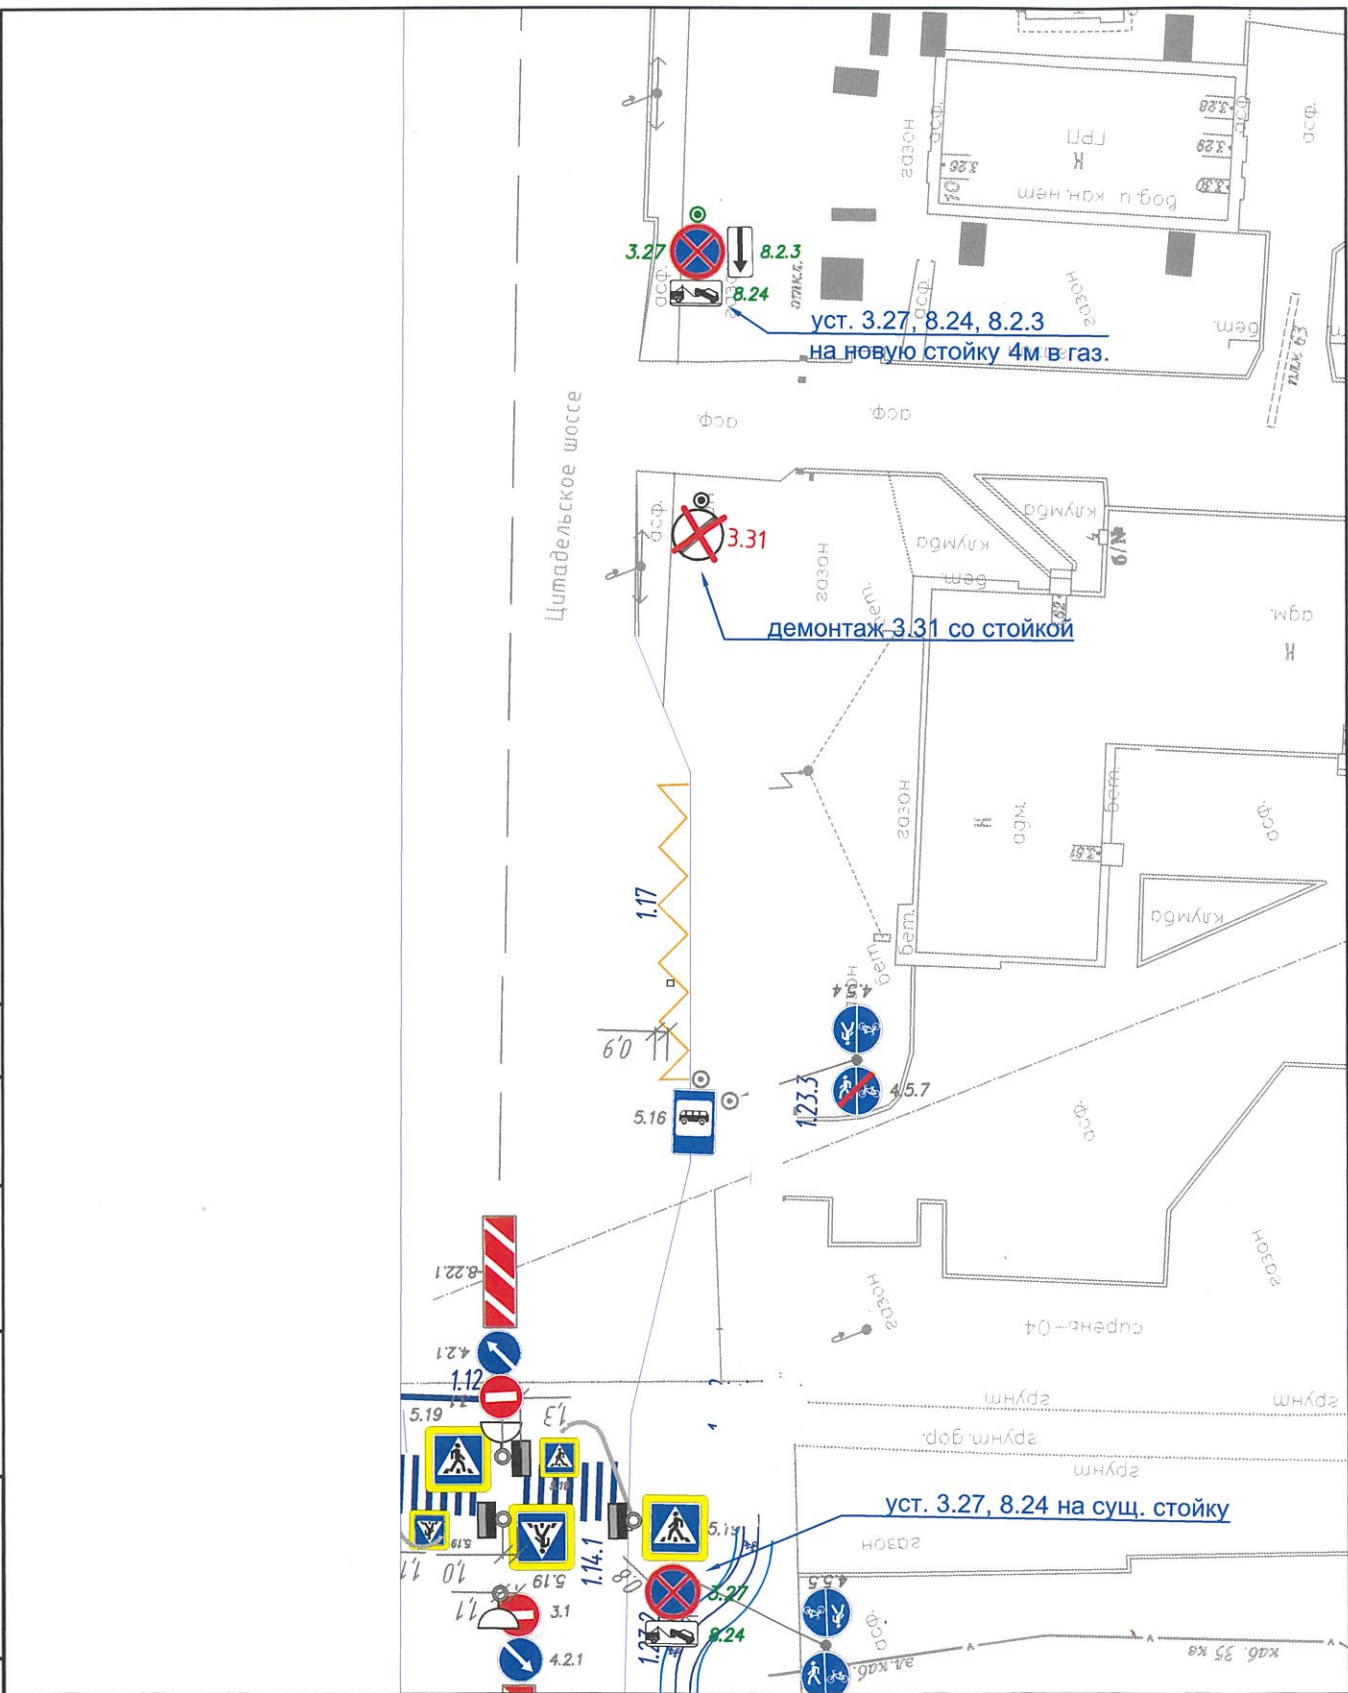

Согласовано:				
Взам. инв. N				
Подпись и дата				
Инв. N° подл.				

Изменения в ПОДД.40\_ОП-РЗ-1980

г. Санкт-Петербург, Кронштадтский район,  
Цитадельское шоссе у д. 10

Изм.	Кол.уч	Лист	N док.	Подпись	Дата
Разработал		Карев		<i>[Signature]</i>	10.24
Проверил		Борисова			10.24

Схема расстановки ТСОДД

Стадия	Лист	Листов
Р	1	1

M 1:500

СПб ГКУ "ДОДД"