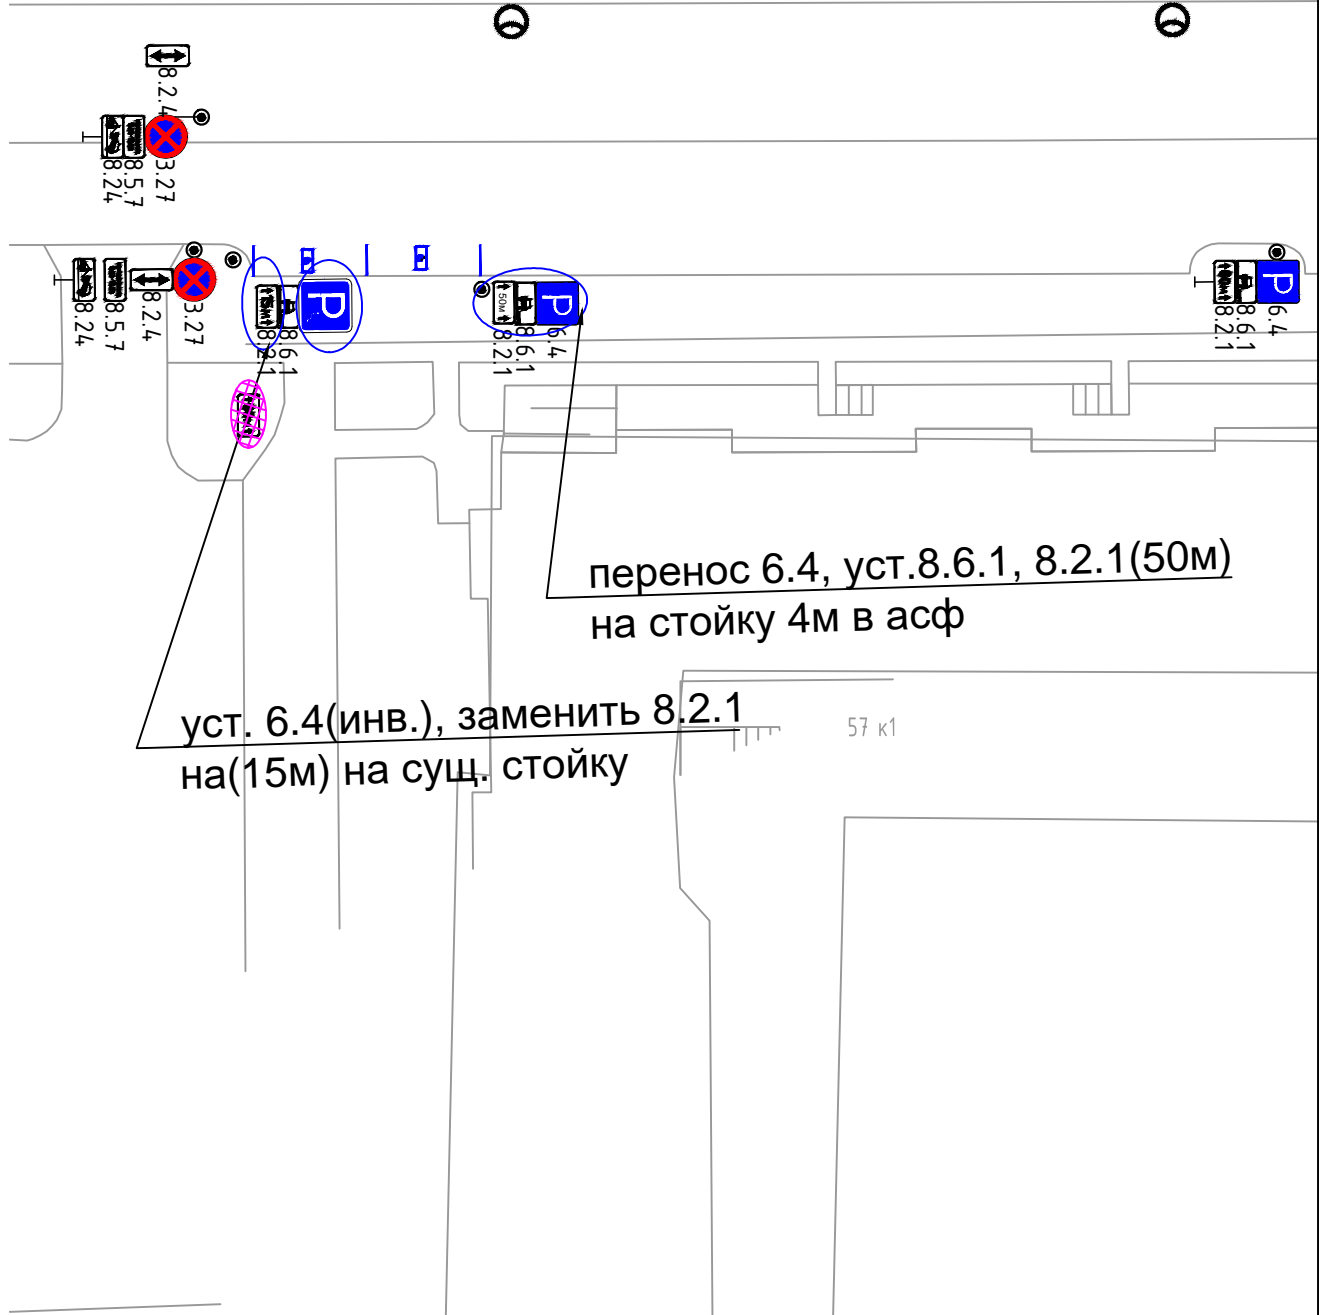

Ленинский просп.

ЗСЕ
5'1

40 ОП РЗ - 0703 "Ленинский проспект"
Проект организации дорожного движения

Санкт-Петербург, Красносельский район,
Ленинский пр.

Изм.	Кол.уч.	Лист	№ док.	Подпись	Дата
Разработал		Виноградов			12.23
Проверил		Глебов			12.23

Схема расстановки ТСОДД

Стадия	Лист	Листов
Р	1	-

М 1:500

СПДГКУ "ДОДД"