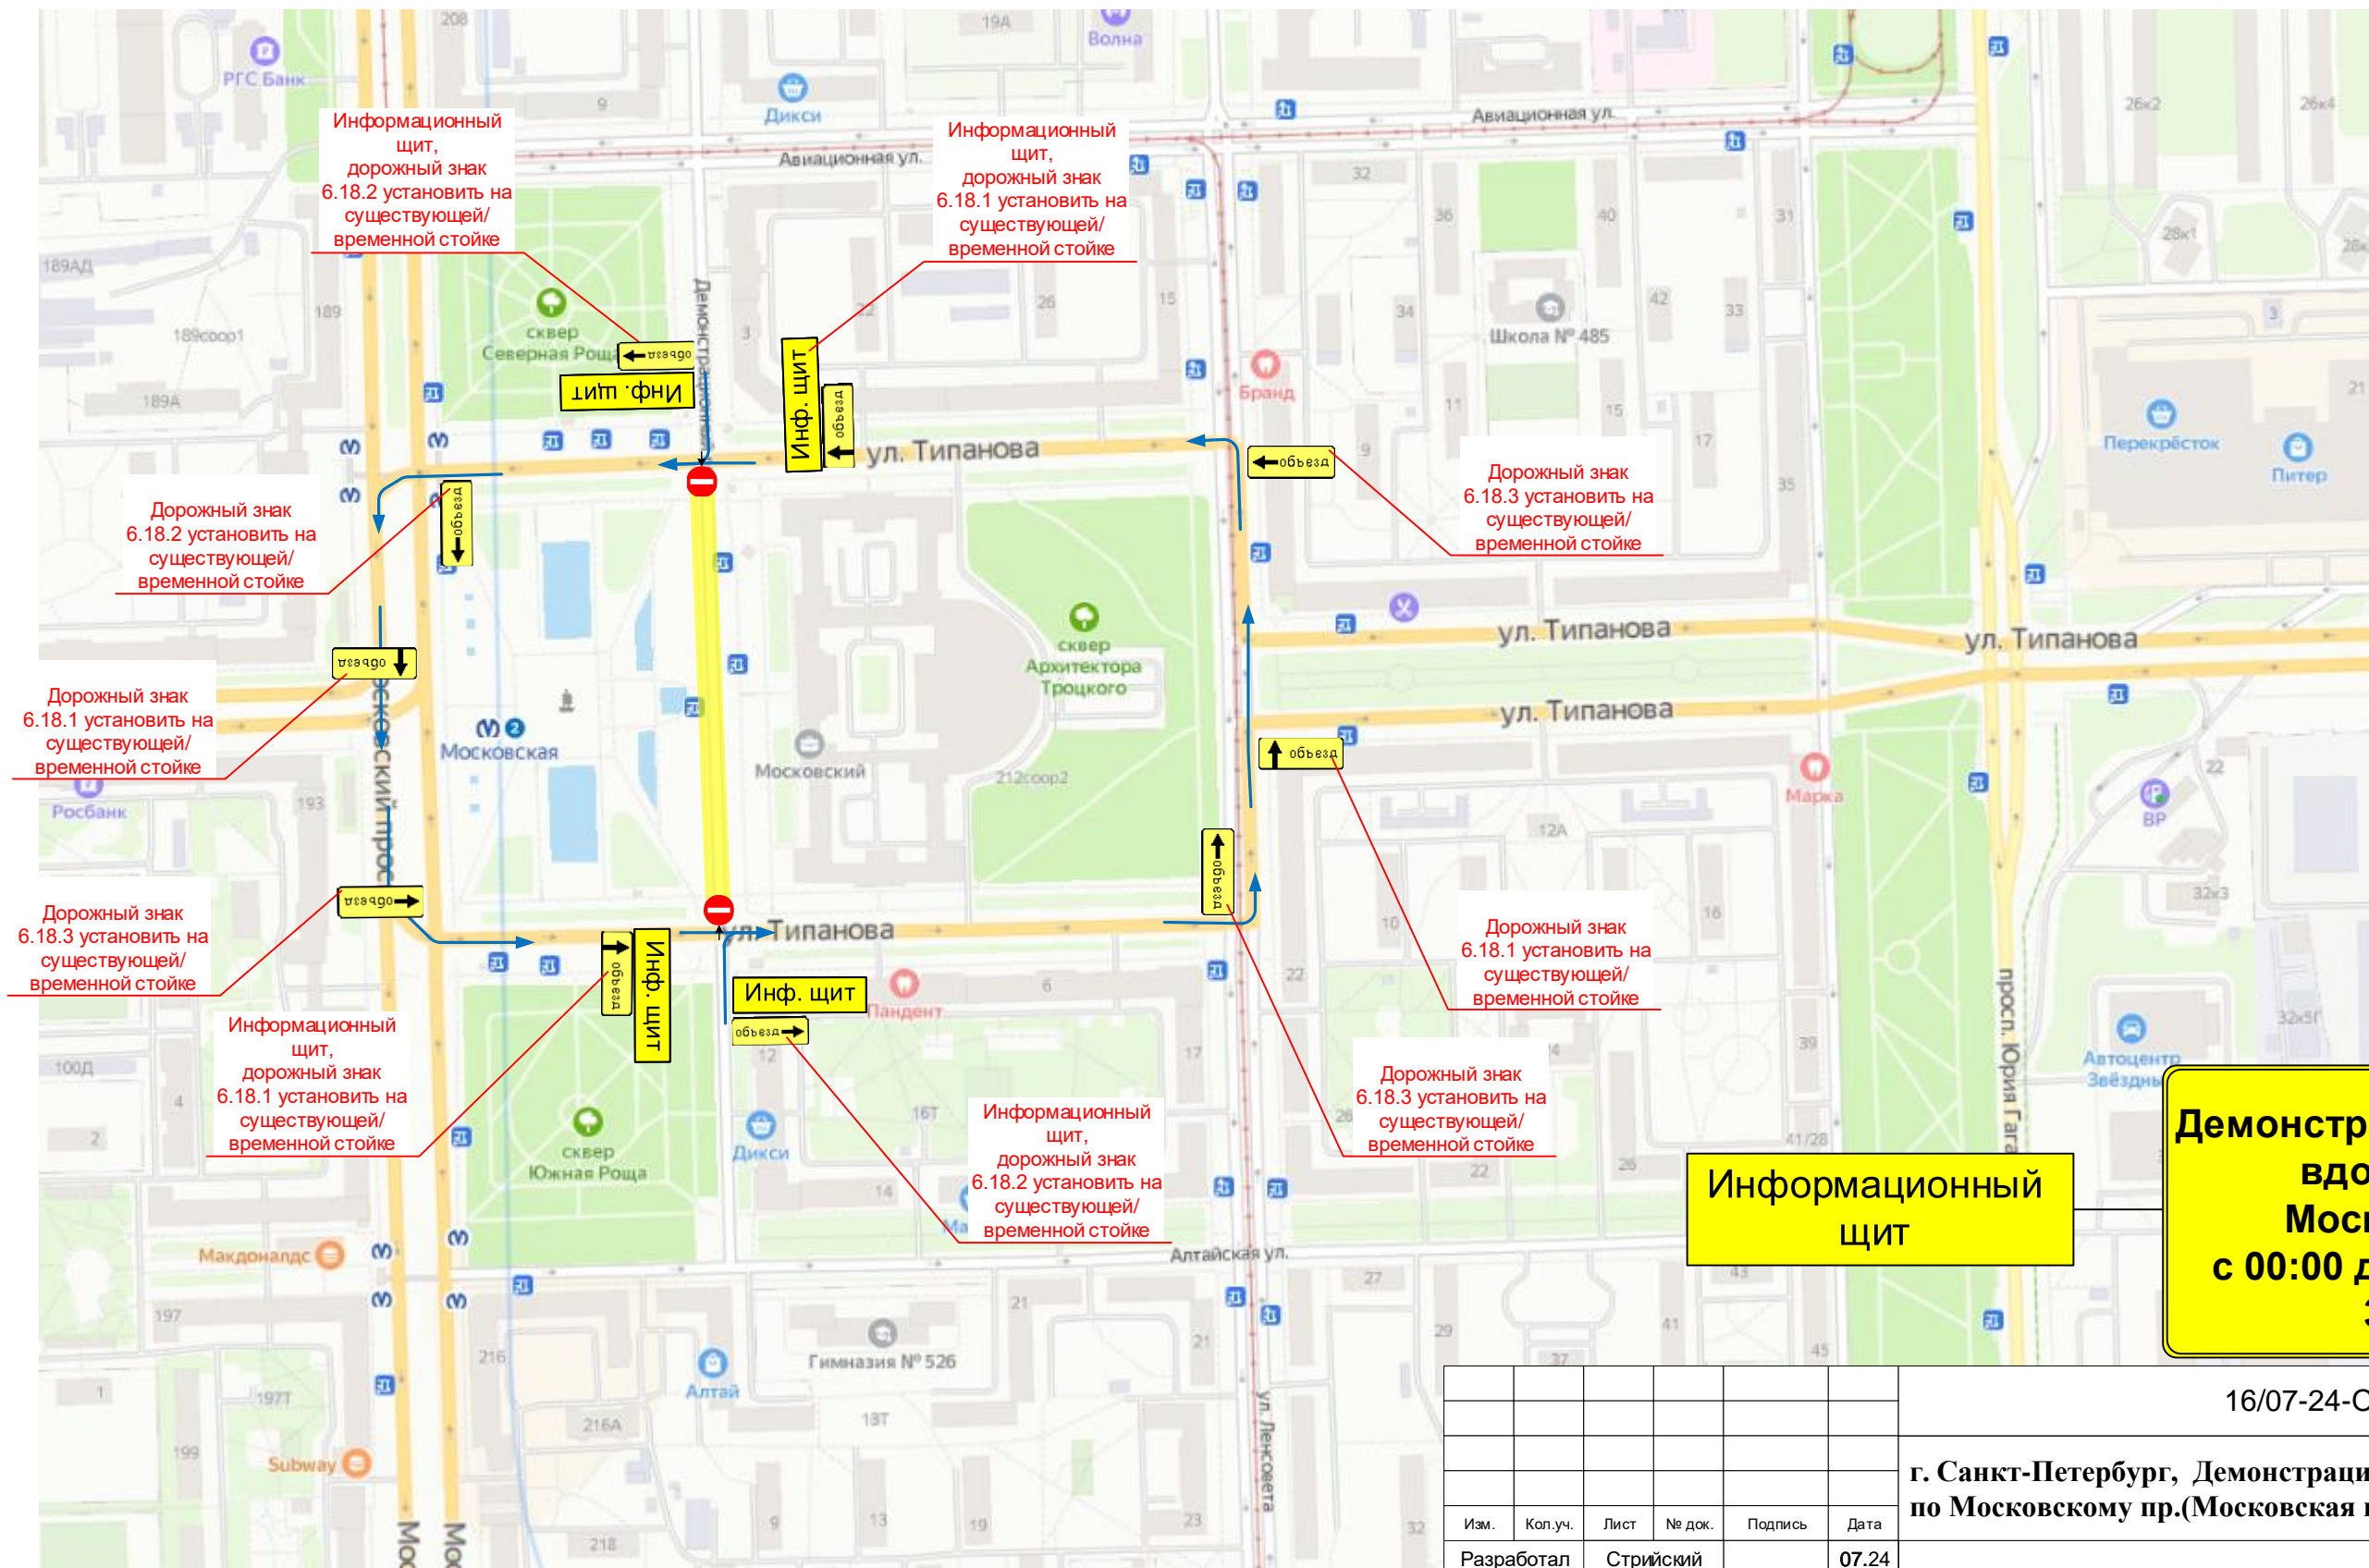

Проведение мероприятия с 00:00 до 23:59 27.07.2024
 Мероприятие проводится с закрытием движения транспорта по Демонстрационному проезду вдоль д.212 по Московскому пр. (Московская пл.)
 - в период мероприятия обеспечить безопасность движения пешеходов в зонах проведения киносьемки
 - в период мероприятия обеспечить беспрепятственный доступ к зданиям и сооружениям автотранспорта специального назначения (полиция, скорая помощь, пожарные и т.д.), а также маломобильные группы населения (инвалиды колясочки)

16/07-24-ОДД

г. Санкт-Петербург, Демонстрационный проезд вдоль д.212 по Московскому пр.(Московская пл.)

Им.	Кол.уч.	Лист	№ док.	Подпись	Дата
Разработал		Стрийский			07.24
Проверил		Соконовский			07.24
ГИП		Зуев			07.24
Н.контроль					

Проведение мероприятия	Стадия	Лист	Листов
Схема ОДД 2 этап Проведение мероприятия	Р	7-1	15
			ООО «Эвент-Стафф»

**Схема объезда на время проведения мероприятия.
Закрытие движения по Демонстрационному проезду вдоль д.212 по Московскому пр.
с 00:00 до 23:59 27.07.2024**

Объезд осуществляется по ул. Типанова – ул. Ленсовета – Московскому пр.

**Демонстрационный проезд
вдоль д.212 по
Московскому пр.
с 00:00 до 23:59 27.07.2024
ЗАКРЫТ**

						16/07-24-ОДД			
						г. Санкт-Петербург, Демонстрационный проезд вдоль д.212 по Московскому пр.(Московская пл.)			
Изм.	Коп.уч.	Лист	№ док.	Подпись	Дата	Проведение мероприятия	Стадия	Лист	Листов
							Р	7-2	15
Н.контроль						Схема объезда		ООО «Эвент-Стафф»	