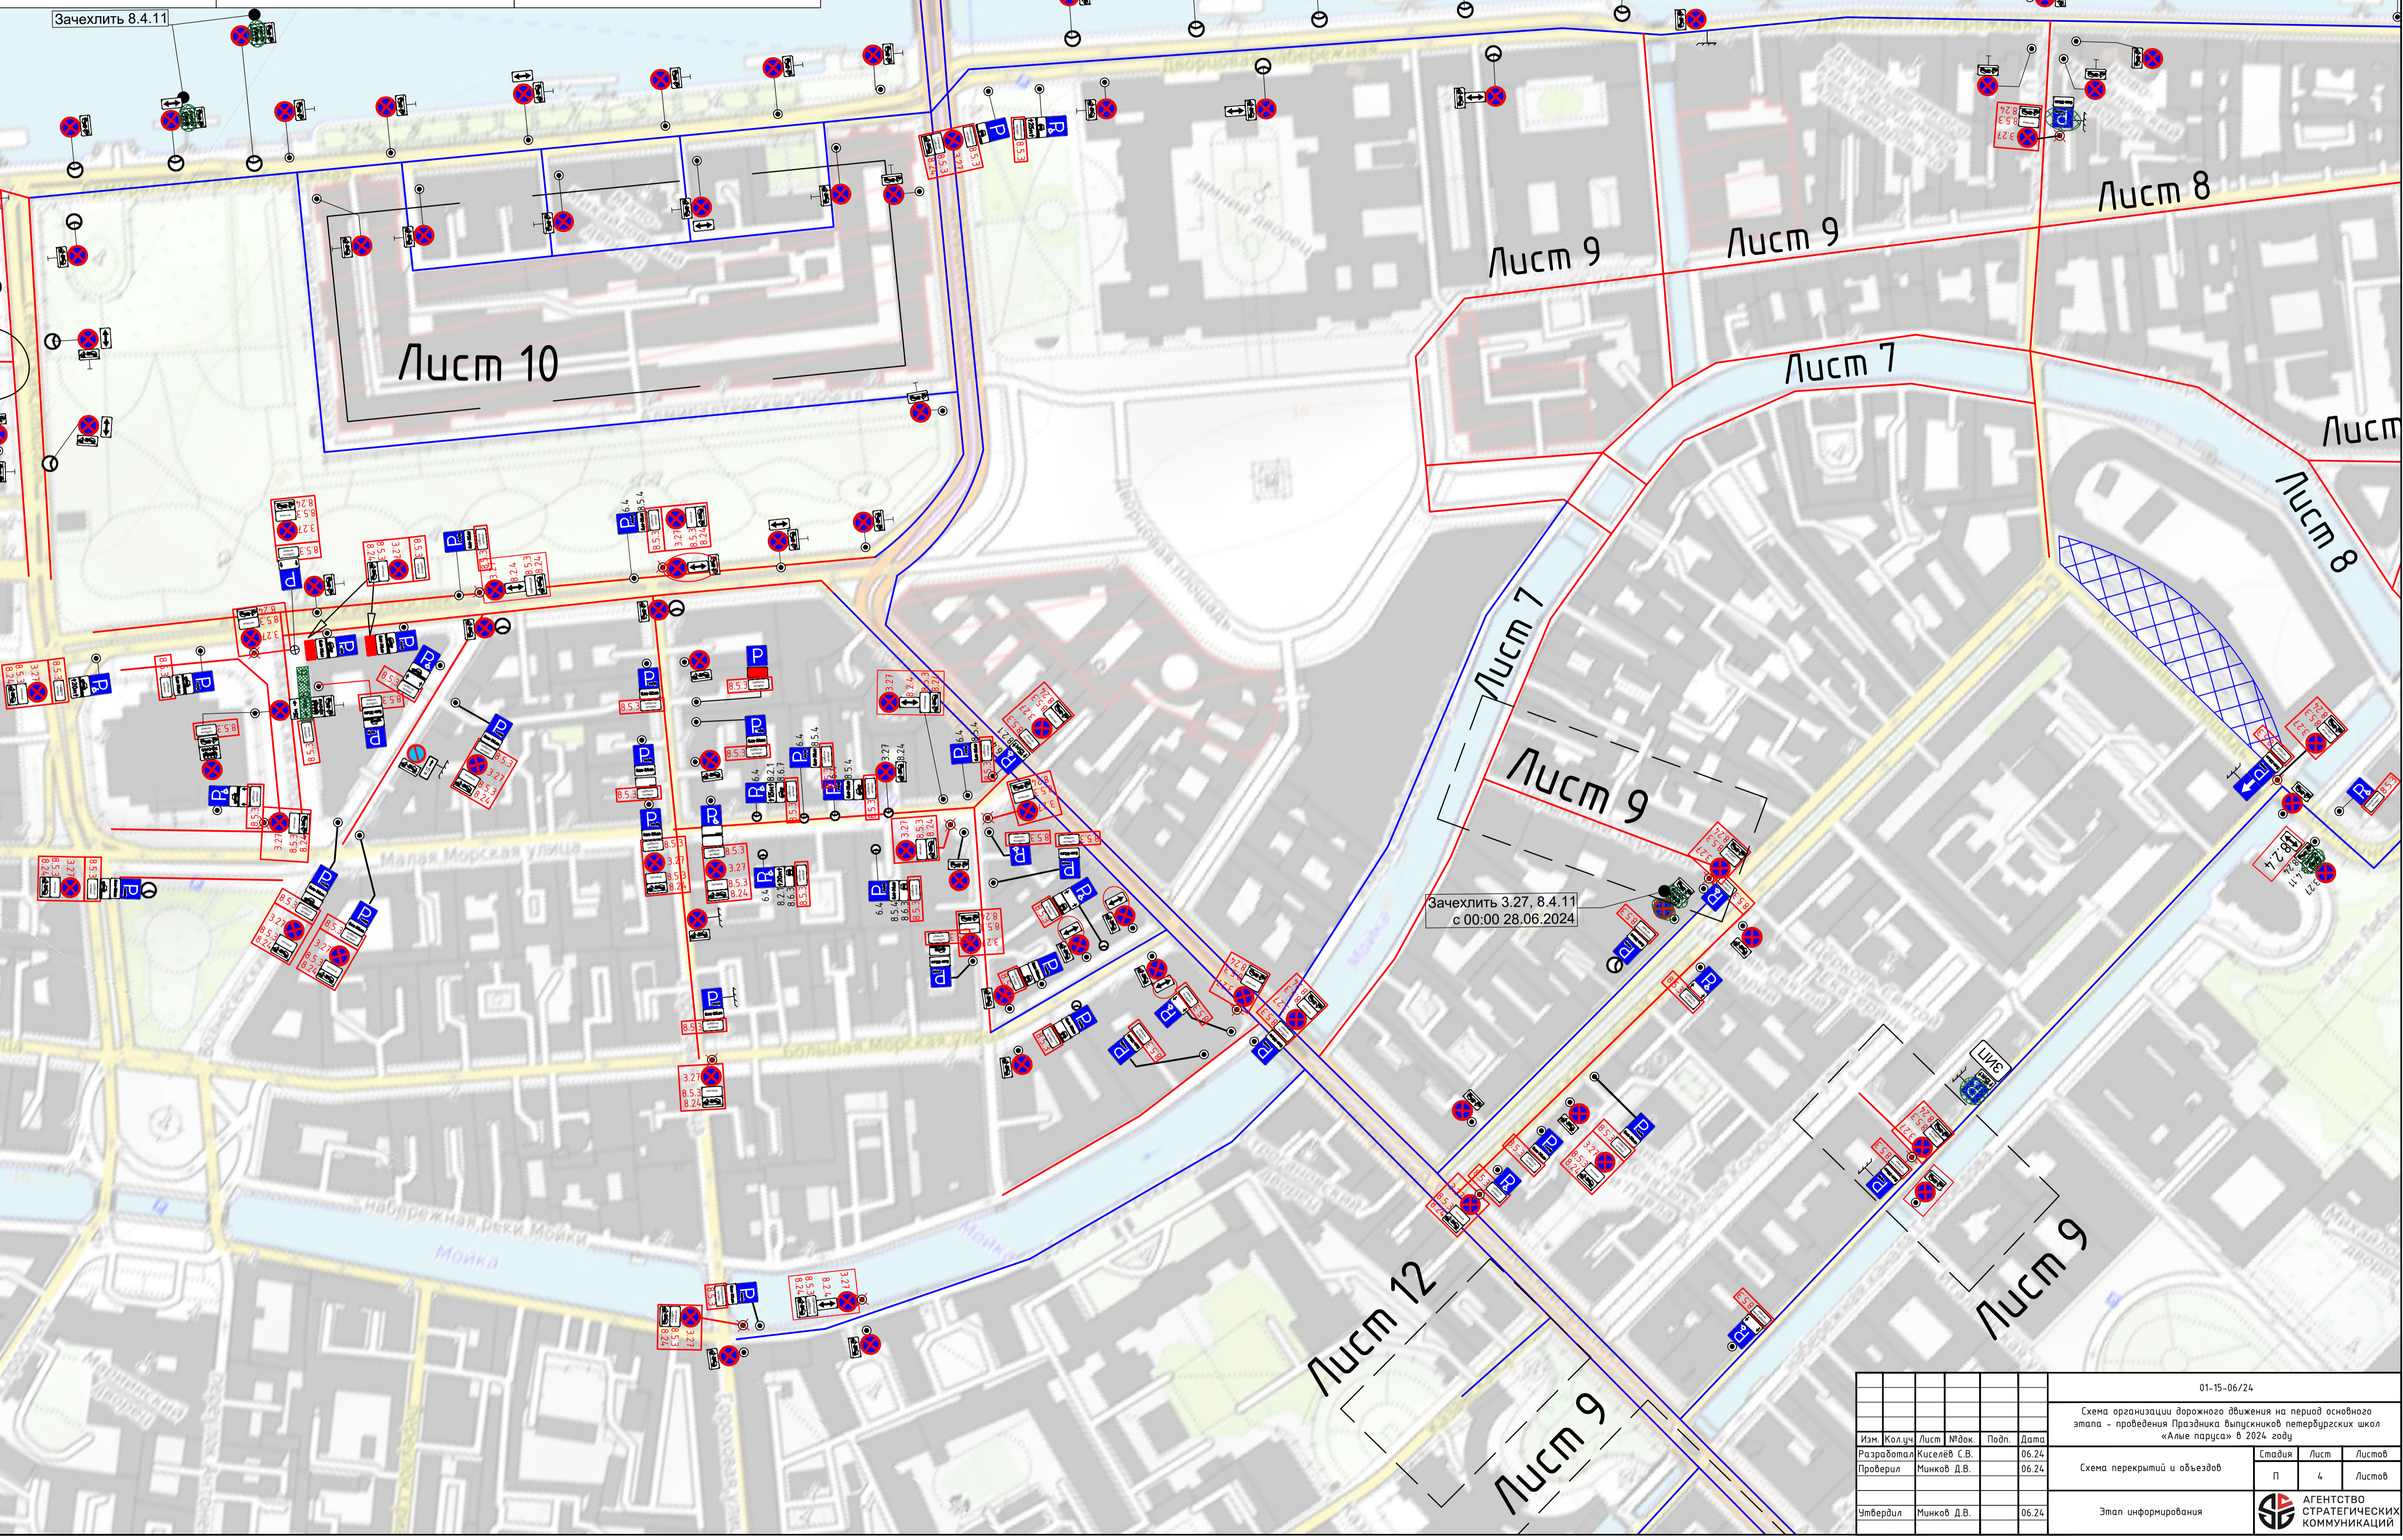

- Условные обозначения:**
- устанавливаемый дорожный знак
 - устанавливаемая группа знаков (см. примечание справа)
 - существующий дорожный знак
 - зачехляемый дорожный знак

						01-15-06/24			
						Схема организации дорожного движения на период основного этапа - проведения Праздника выпускников петербургских школ «Алые паруса» в 2024 году			
Изм.	Кол.уч.	Лист	№Фак.	Подп.	Дата	Схема перекрытий и объездов	Стадия	Лист	Листов
Разработал	Киселев С.В.				06.24		П	4	Листов
Проверил	Минков Д.В.				06.24				
Утвердил	Минков Д.В.				06.24	Этап информирования	АГЕНТСТВО СТРАТЕГИЧЕСКИХ КОММУНИКАЦИЙ		