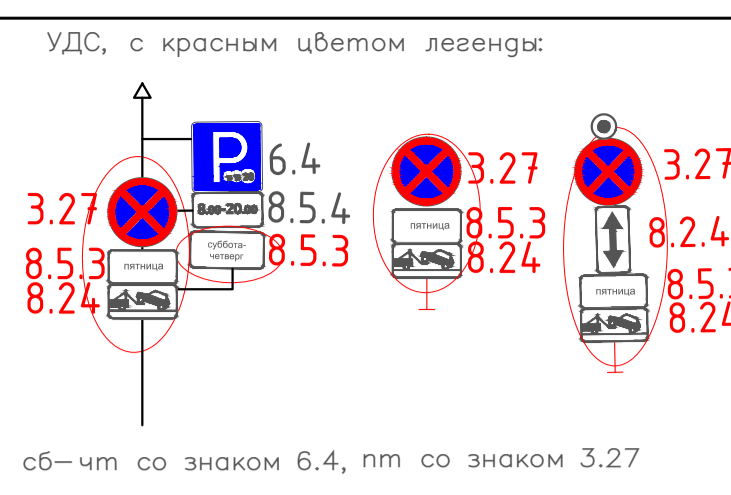

- Условные обозначения:**
- устанавливаемый дорожный знак
 - устанавливаемая группа знаков (см. примечание справа)
 - существующий дорожный знак
 - зачехляемый дорожный знак

						01-15-06/24			
						Схема организации дорожного движения на период основного этапа - проведения Праздника выпускников петербургских школ «Алые паруса» в 2024 году			
Изм.	Кол.уч.	Лист	№Фак.	Подп.	Дата	Схема перекрытий и объездов	Стадия	Лист	Листов
Разработал	Киселев С.В.				06.24		П	4	Листов
Проверил	Минков Д.В.				06.24				
Утвердил	Минков Д.В.				06.24	Этап информирования	АГЕНТСТВО СТРАТЕГИЧЕСКИХ КОММУНИКАЦИЙ		