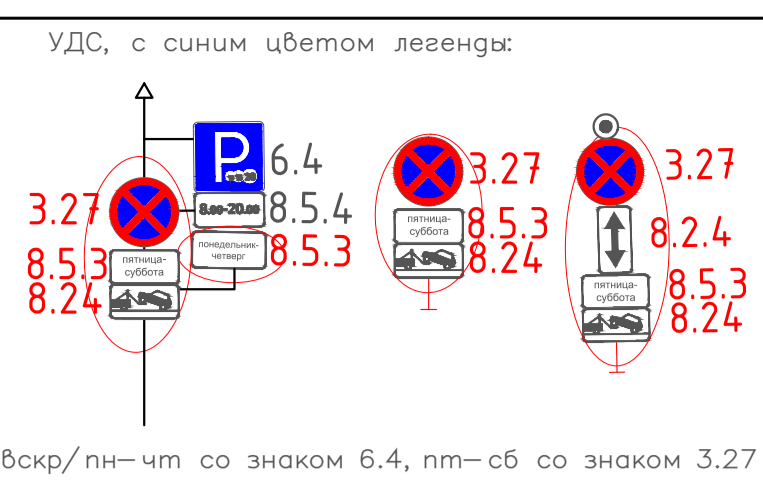

- Условные обозначения:**
- устанавливаемый дорожный знак
 - устанавливаемая группа знаков (см. примечание справа)
 - существующий дорожный знак
 - зачехляемый дорожный знак

						01-15-06/24			
						Схема организации дорожного движения на период основного этапа - проведения Праздника выпускников петербургских школ «Алые паруса» в 2024 году			
Изм.	Кол.уч.	Лист	№Фак.	Подп.	Дата	Схема перекрытий и объездов	Стадия	Лист	Листов
Разработал	Киселев С.В.				06.24		П	4	Листов
Проверил	Минков Д.В.				06.24				
Утвердил	Минков Д.В.				06.24	Этап информирования	АГЕНТСТВО СТРАТЕГИЧЕСКИХ КОММУНИКАЦИЙ		