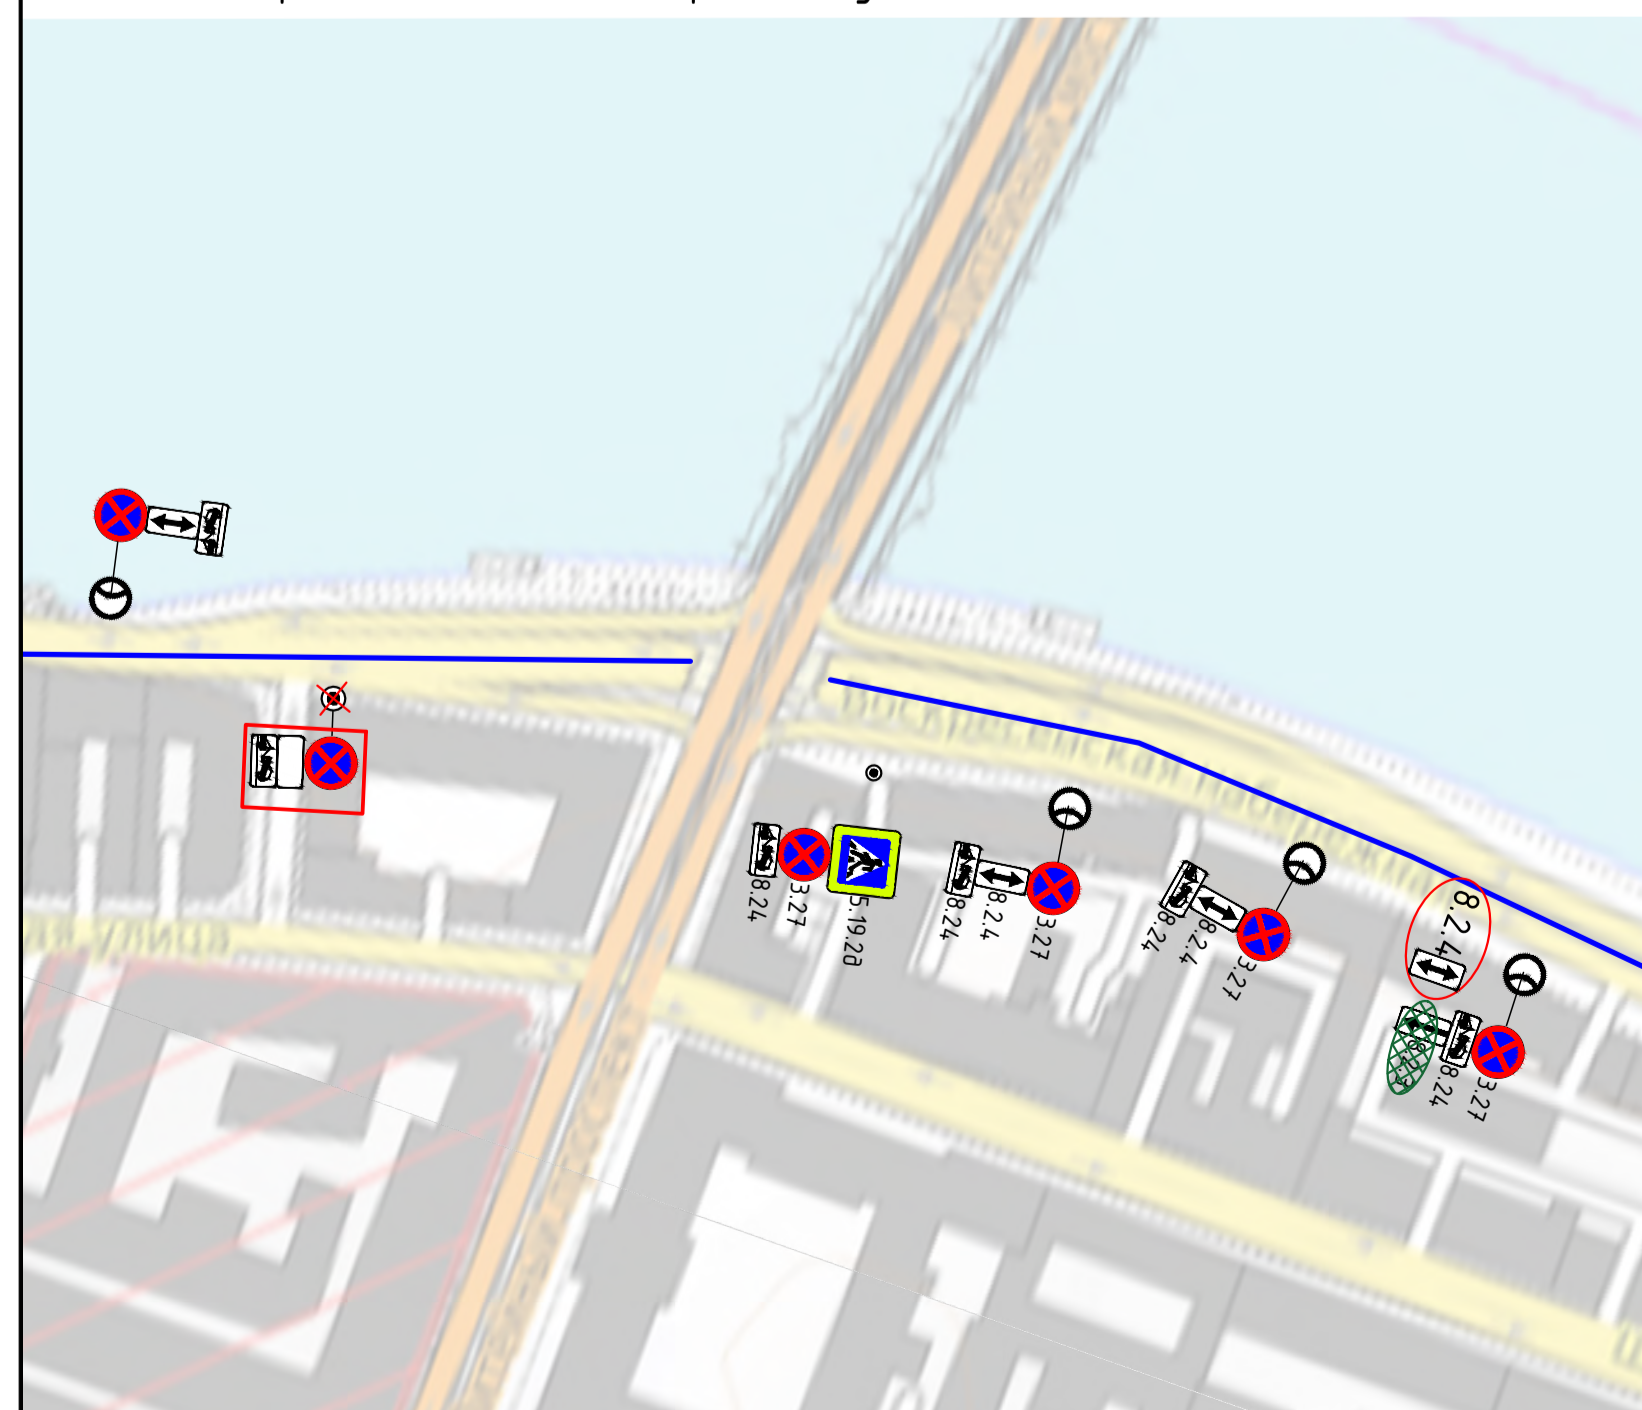

Участок наб. канала Грибоедова (от Чебоксарского пер. до Невского пр.):

Суворовская пл. - Мраморный пер. - Марсово поле - Царицынский проезд

Участок Дворцовой наб. (от Гагаринской ул. до Литейного моста):

Участок наб. канала Грибоедова (от Чебоксарского пер. до Невского пр.):

Условные обозначения:	УДС, с красным цветом легенды:	УДС, с синим цветом легенды:
<ul style="list-style-type: none"> — устанавливаемый дорожный знак — устанавливаемая группа знаков (см. примечание справа) — существующий дорожный знак — зачехляемый дорожный знак 	<p>сб со знаком 3.27</p>	<p>вскр/пн-чт со знаком 6.4, пт-сб со знаком 3.27</p>

					01-16-06/24				
					33-й марафон «Белые ночи»				
Изм.	Кол.уч.	Лист	№фак.	Подп.	Дата	Временное ограничение движения путем запрета стоянки/остановки	Стадия	Лист	Листов
					06.24		П	6	Листов
Проверил	Минков Д.В.				06.24	Этап информирования	АГЕНТСТВО СТРАТЕГИЧЕСКИХ КОММУНИКАЦИЙ		
Утвердил	Минков Д.В.				06.24				