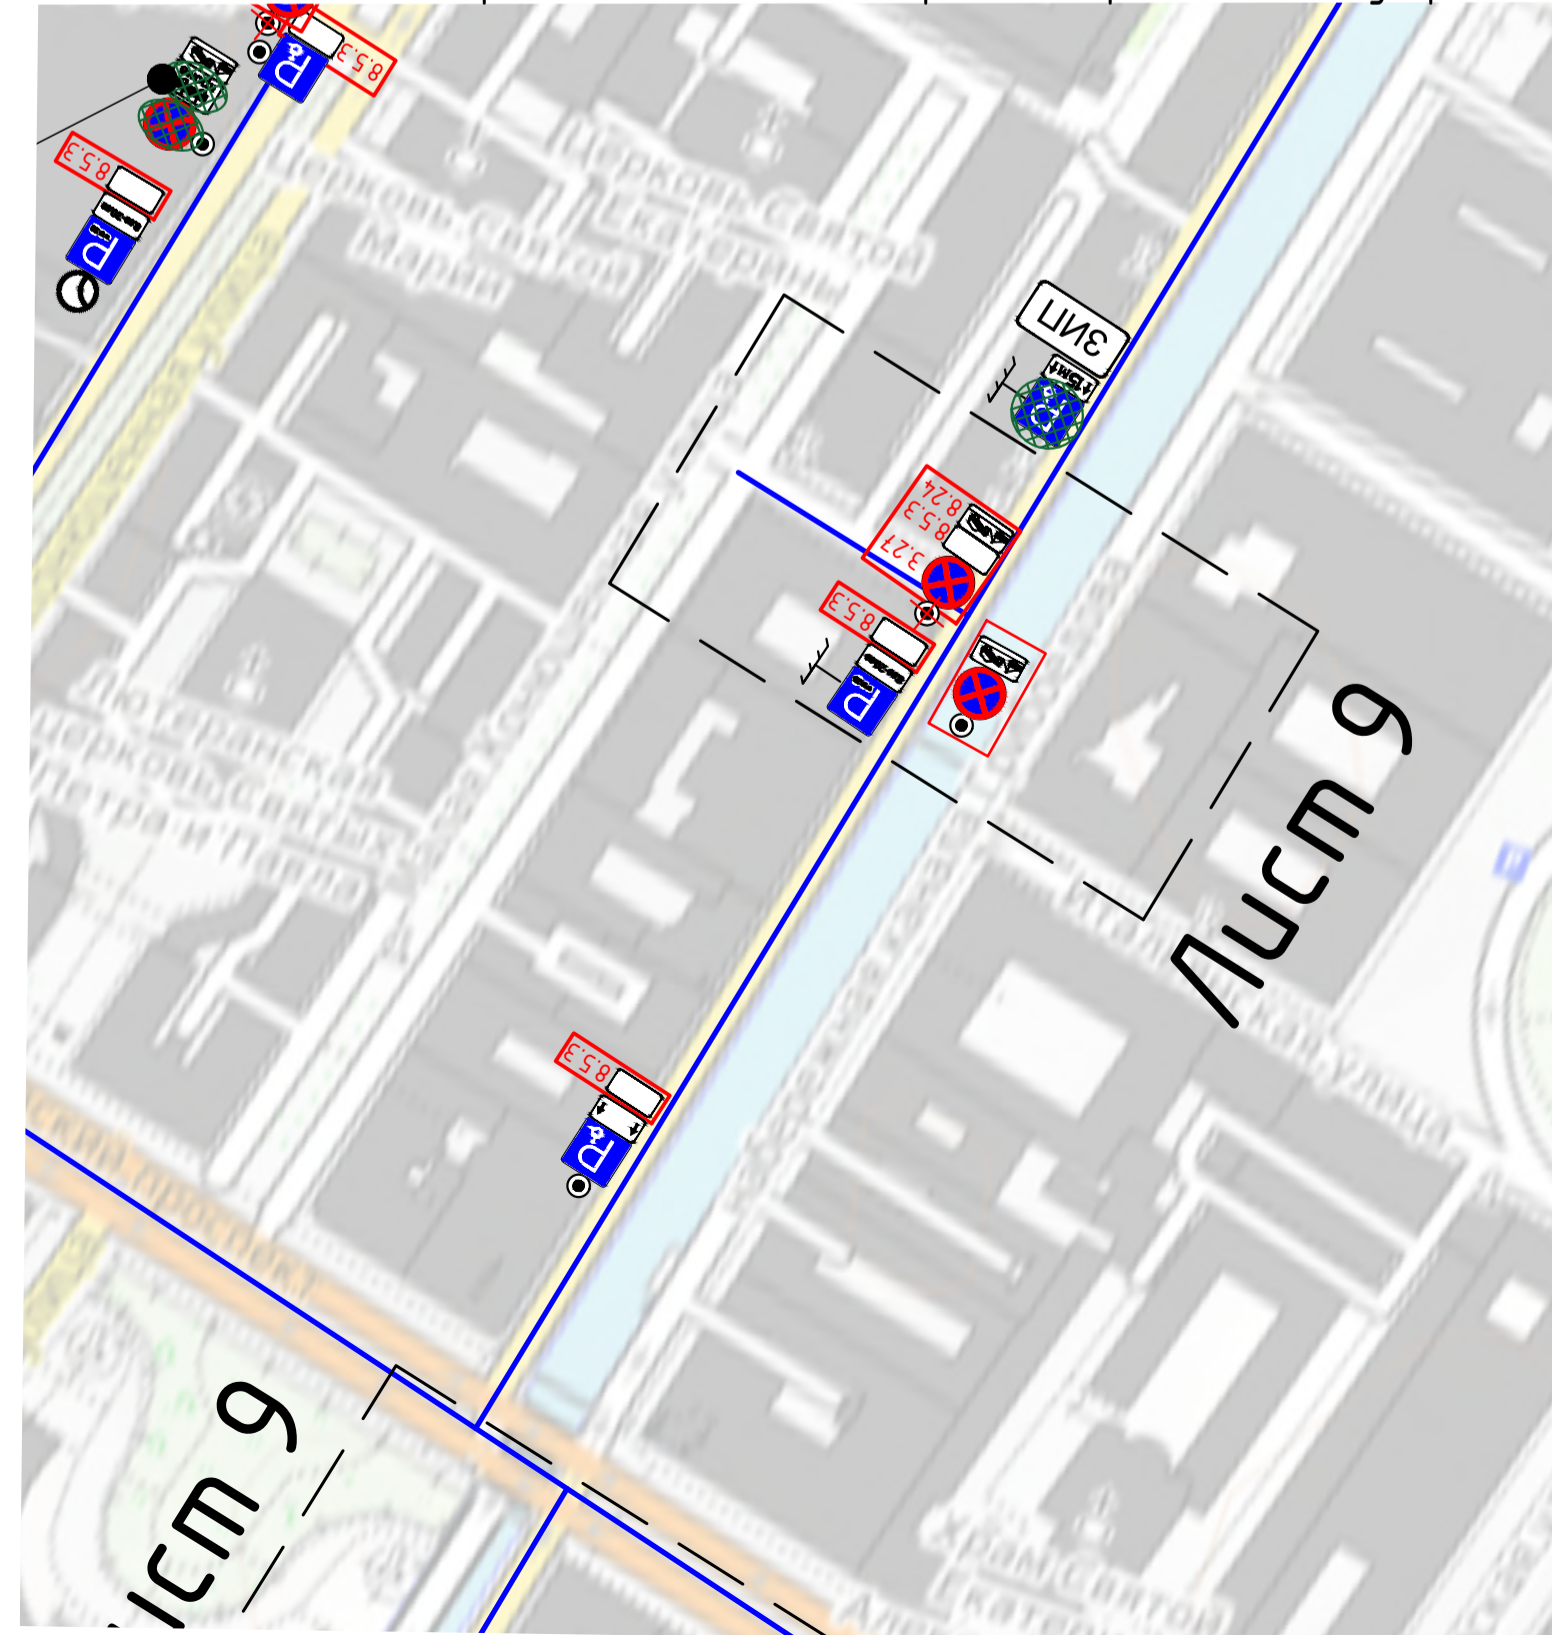

Участок наб. канала Грибоедова (от Чебоксарского пер. до Невского пр.):

Суворовская пл. - Мраморный пер. - Марсово поле - Царицынский проезд

Участок Дворцовой наб. (от Гагаринской ул. до Литейного моста):

Участок наб. канала Грибоедова (от Чебоксарского пер. до Невского пр.):

Условные обозначения:	УДС, с красным цветом легенды:	УДС, с синим цветом легенды:
<ul style="list-style-type: none"> — устанавливаемый дорожный знак — устанавливаемая группа знаков (см. примечание справа) — существующий дорожный знак — зачехляемый дорожный знак 	<p>сб со знаком 3.27</p>	<p>вскр/пн-чт со знаком 6.4, пт-сб со знаком 3.27</p>

					01-16-06/24				
					33-й марафон «Белые ночи»				
Изм.	Кол.уч.	Лист	№фак.	Подп.	Дата	Временное ограничение движения путем запрета стоянки/остановки	Стадия	Лист	Листов
					06.24		П	6	Листов
Проверил	Минков Д.В.				06.24	Этап информирования	АГЕНТСТВО СТРАТЕГИЧЕСКИХ КОММУНИКАЦИЙ		
Утвердил	Минков Д.В.				06.24				