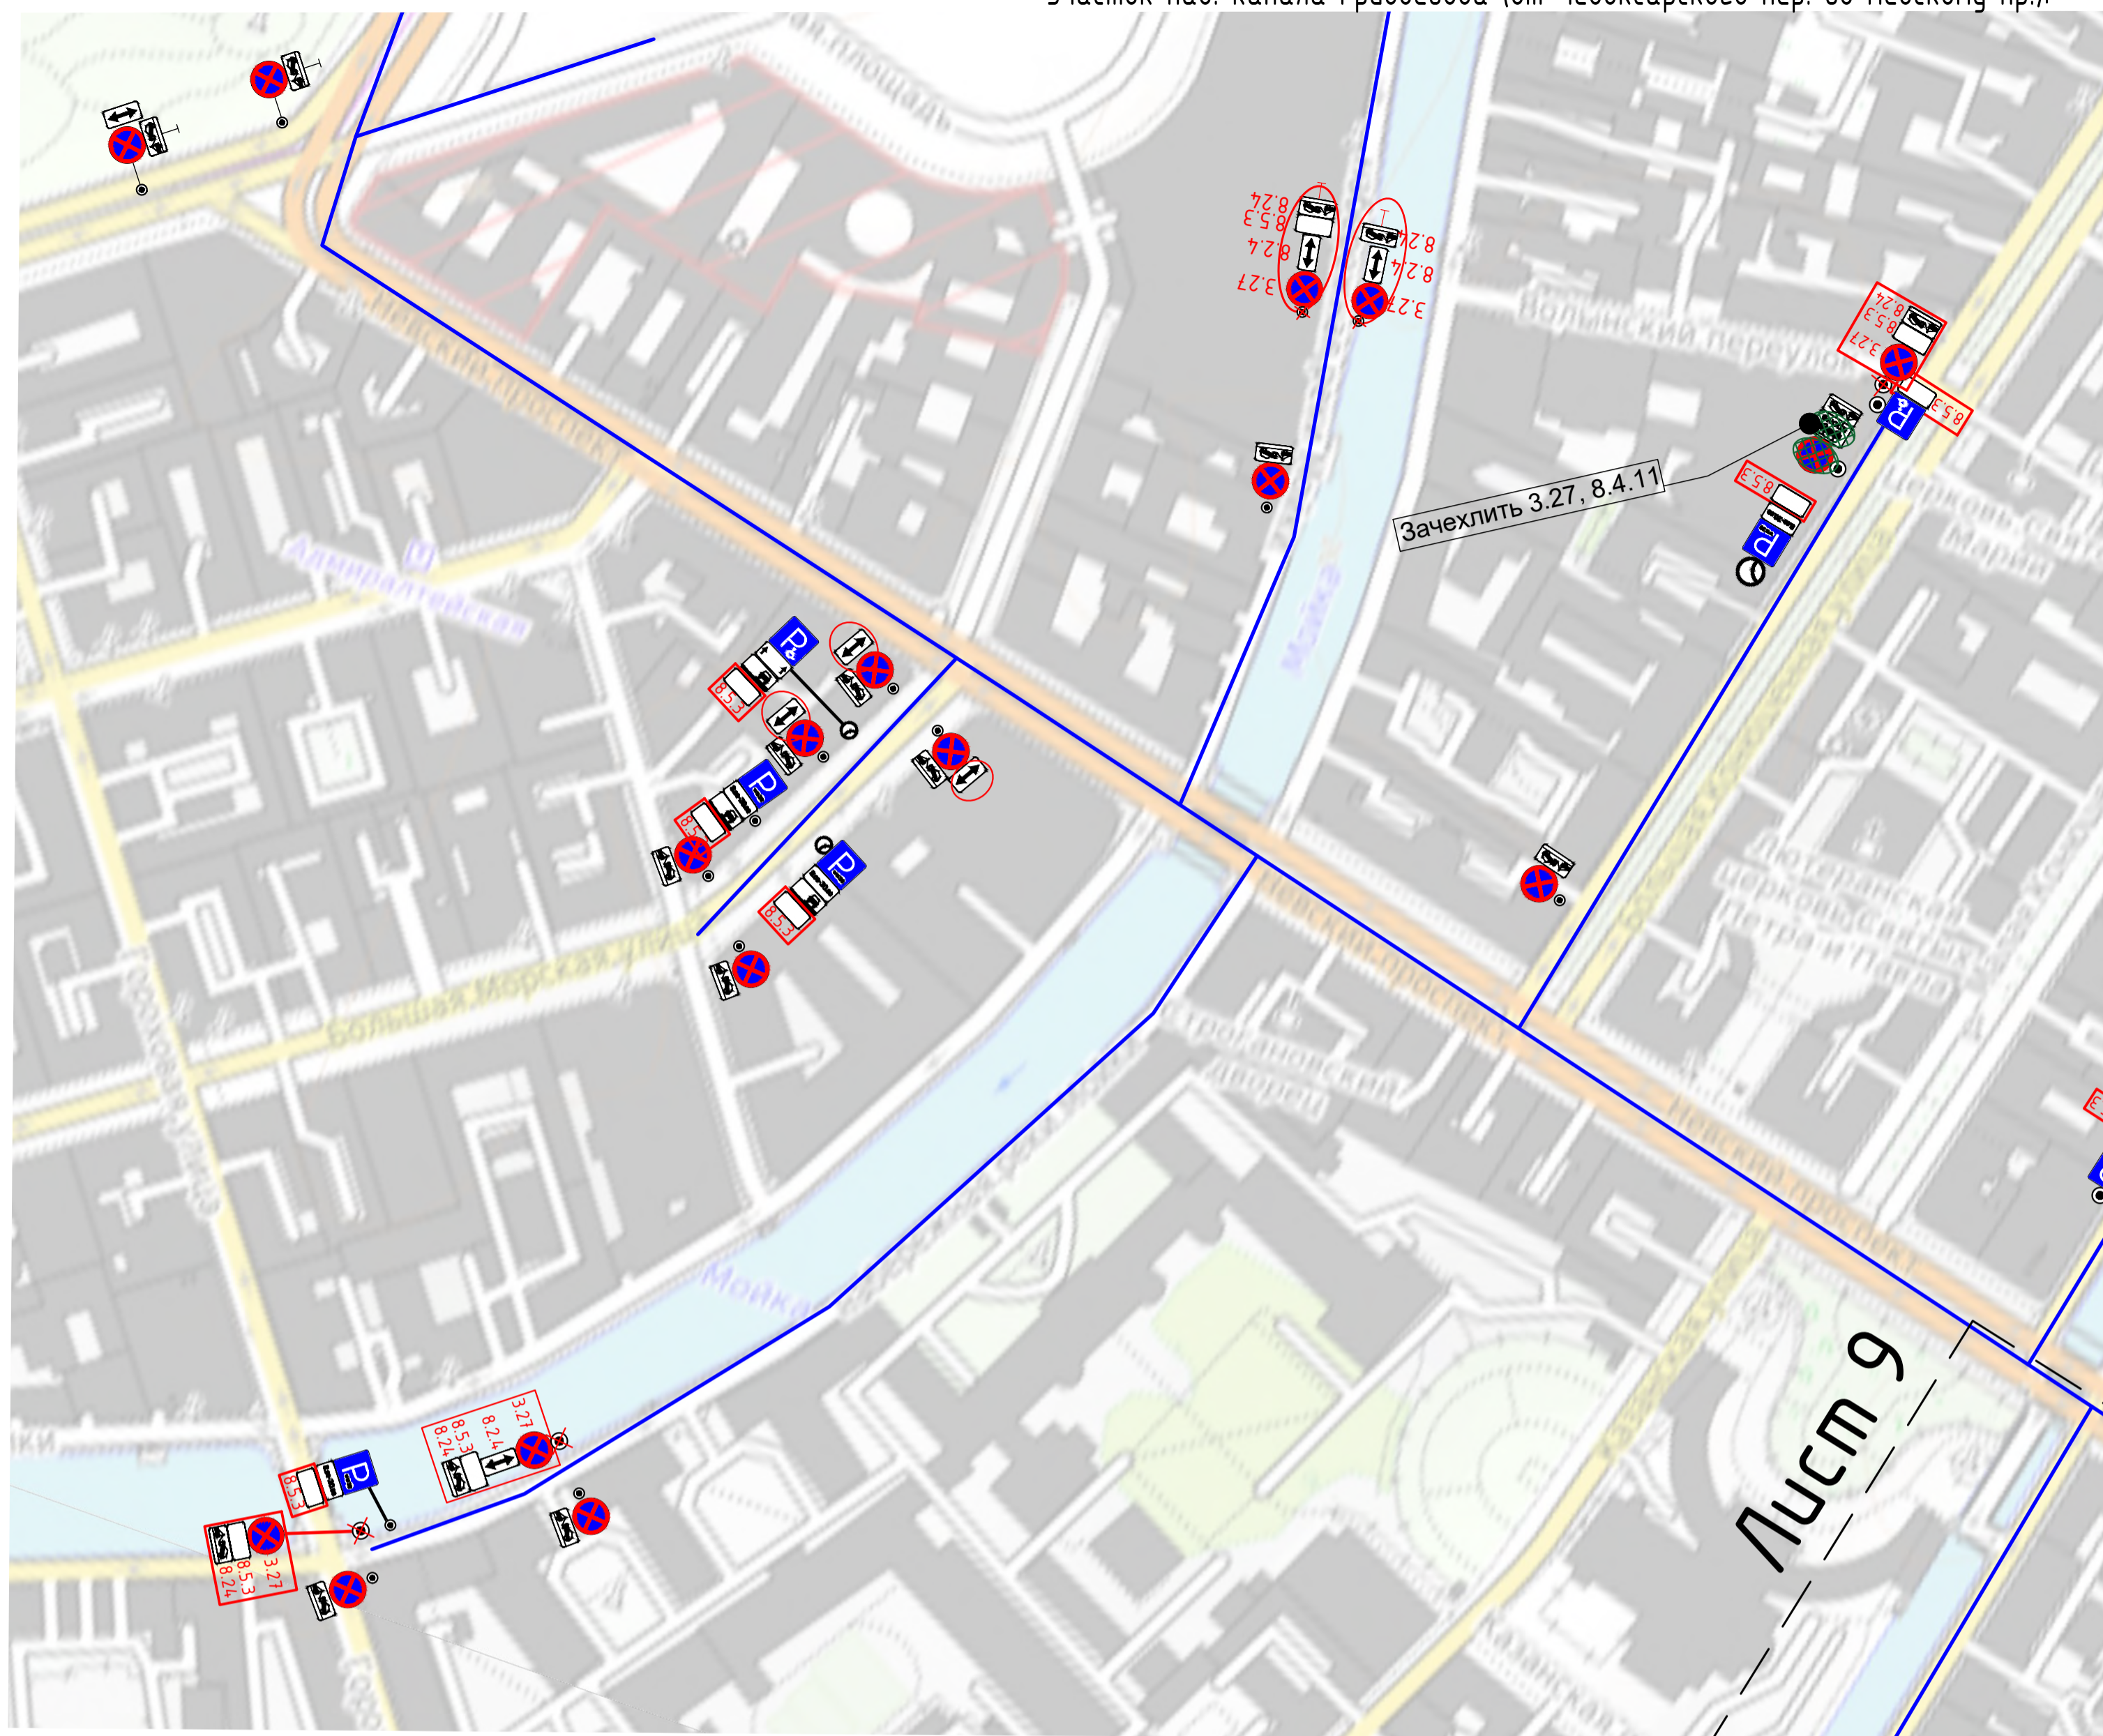

Участок наб. канала Грибоедова (от Чебоксарского пер. до Невского пр.):

Суворовская пл. - Мраморный пер. - Марсово поле - Царицынский проезд

Участок Дворцовой наб. (от Гагаринской ул. до Литейного моста):

Участок наб. канала Грибоедова (от Чебоксарского пер. до Невского пр.):

Условные обозначения:	УДС, с красным цветом легенды:	УДС, с синим цветом легенды:
<ul style="list-style-type: none"> — устанавливаемый дорожный знак — устанавливаемая группа знаков (см. примечание справа) — существующий дорожный знак — зачехляемый дорожный знак 	<p>сб со знаком 3.27</p>	<p>вскр/пн-чт со знаком 6.4, пт-сб со знаком 3.27</p>

					01-16-06/24				
					33-й марафон «Белые ночи»				
Изм.	Кол.уч.	Лист	№фак.	Подп.	Дата	Временное ограничение движения путем запрета стоянки/остановки	Стадия	Лист	Листов
					06.24		П	6	Листов
Проверил	Минков Д.В.				06.24	Этап информирования	АГЕНТСТВО СТРАТЕГИЧЕСКИХ КОММУНИКАЦИЙ		
Утвердил	Минков Д.В.				06.24				