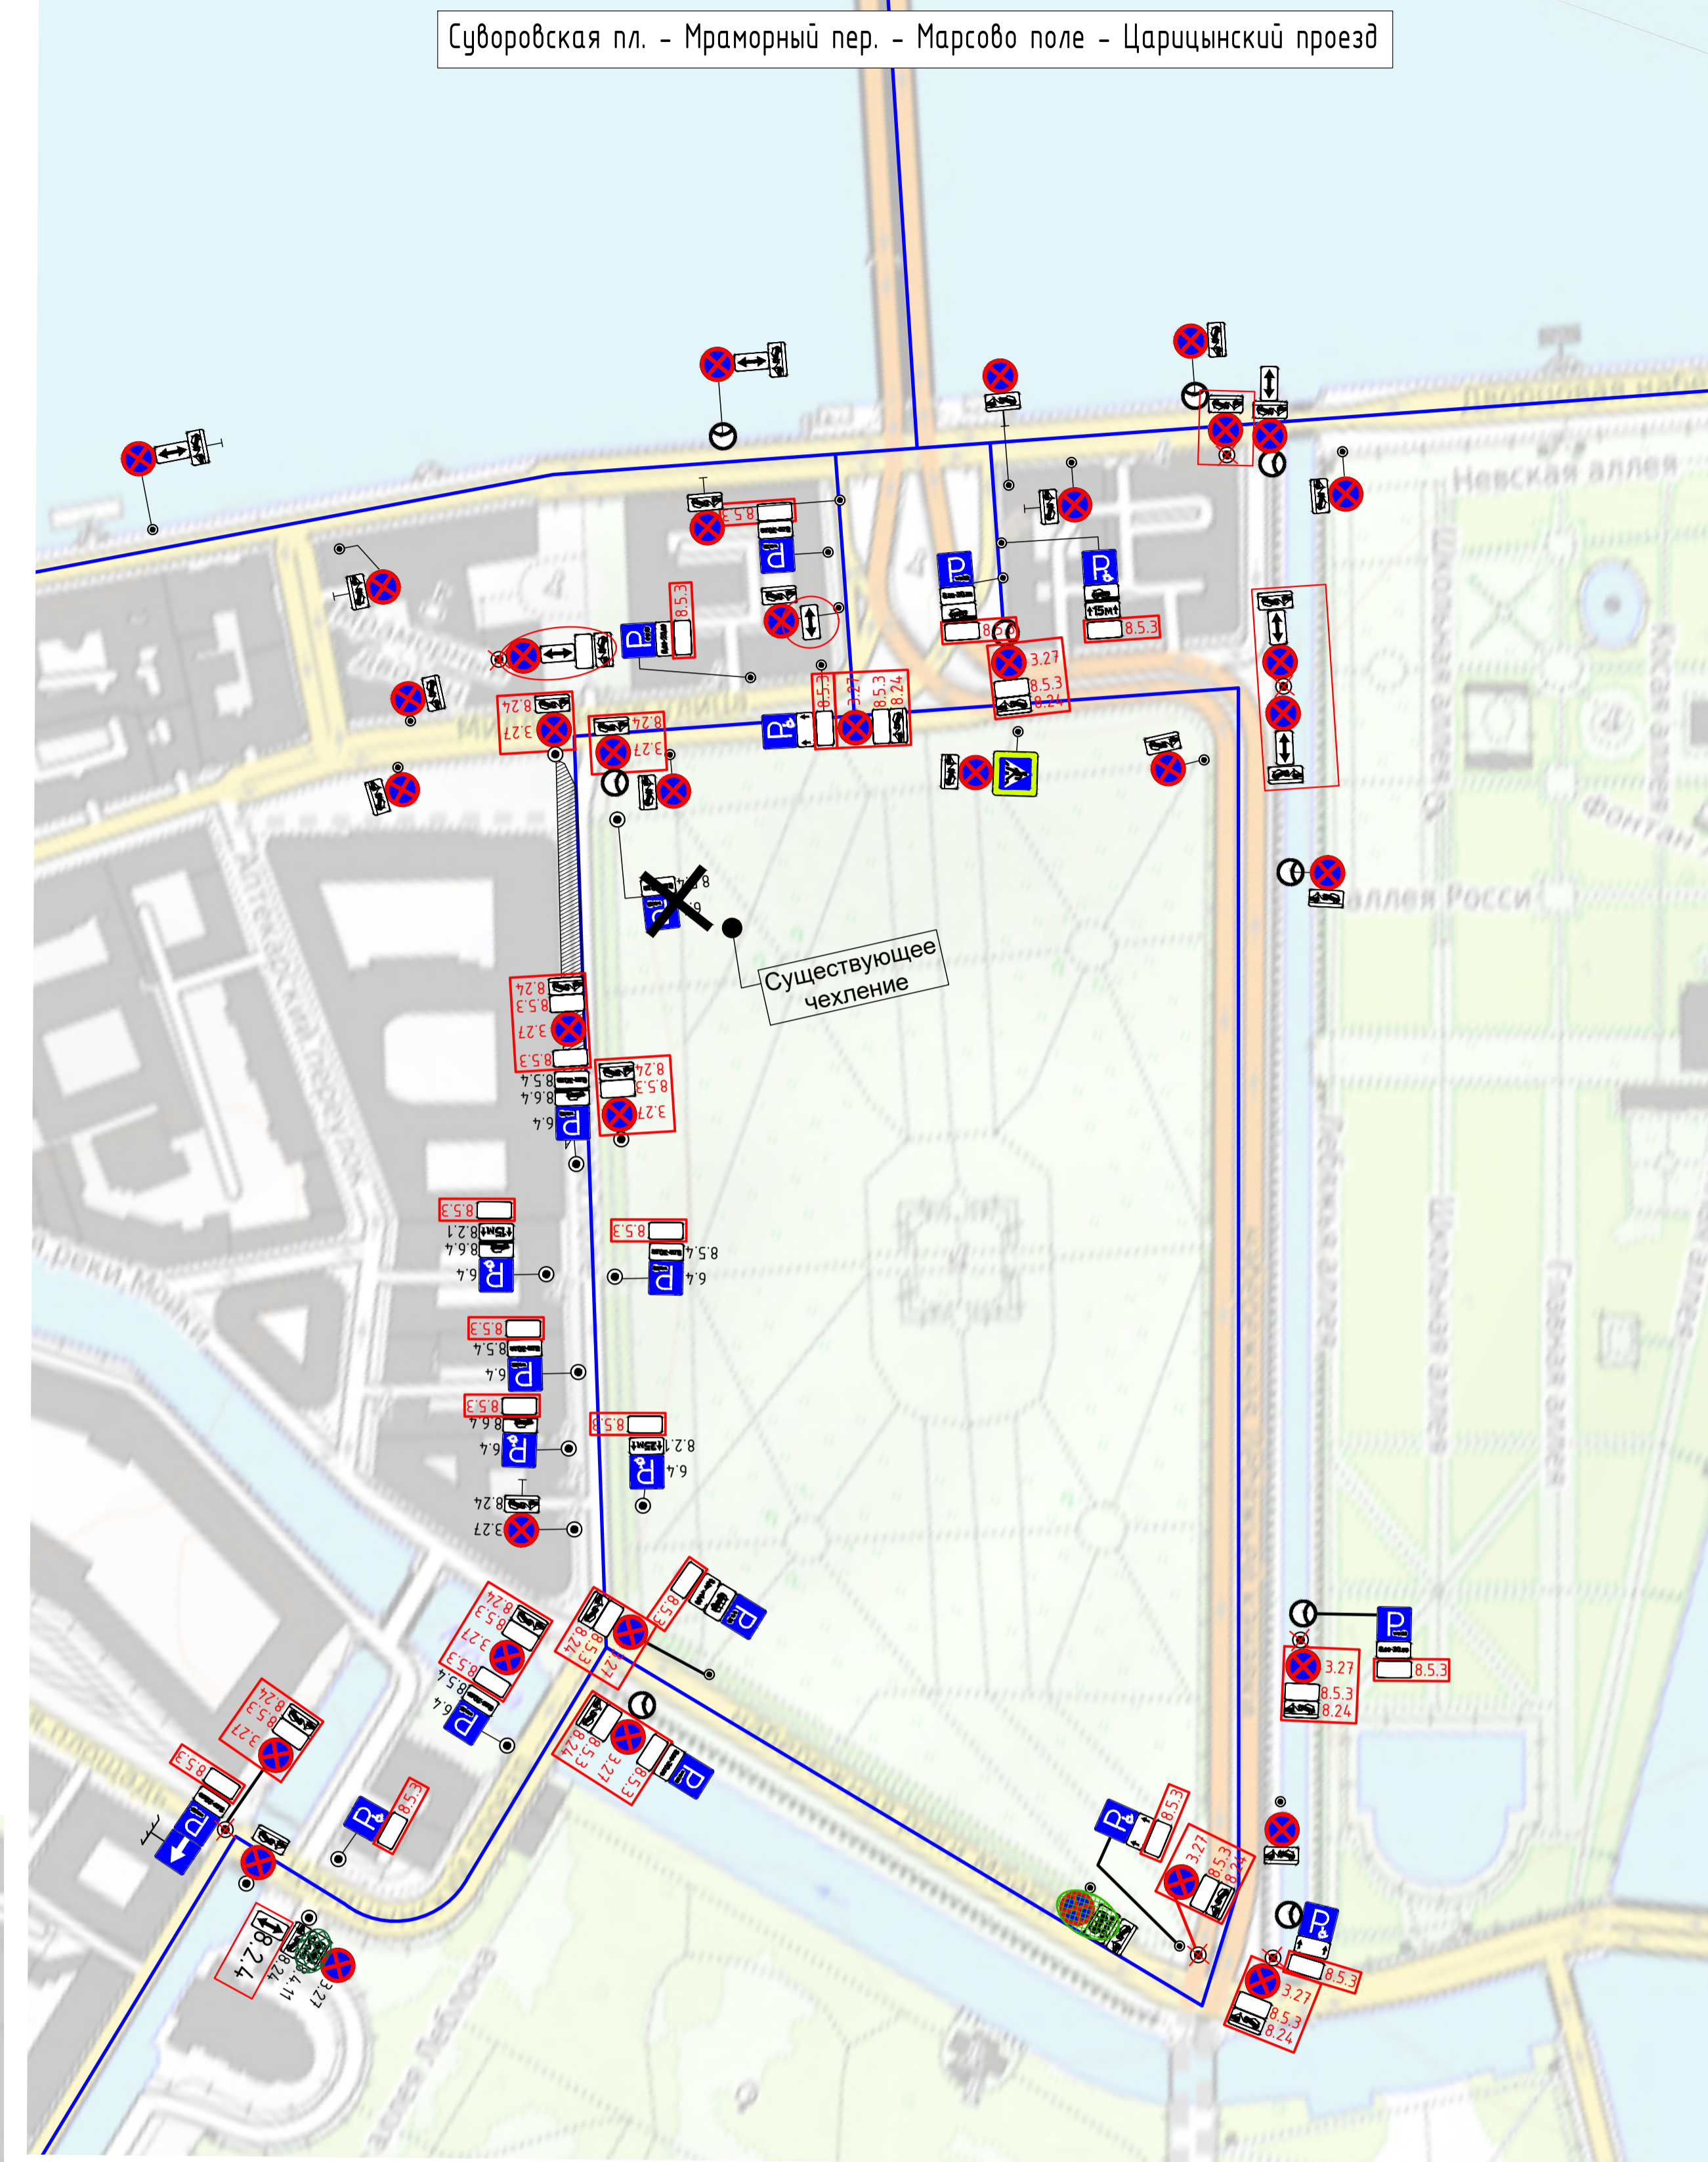

Участок наб. канала Грибоедова (от Чебоксарского пер. до Невского пр.):

Суворовская пл. - Мраморный пер. - Марсово поле - Царицынский проезд

Участок Дворцовой наб. (от Гагаринской ул. до Литейного моста):

Участок наб. канала Грибоедова (от Чебоксарского пер. до Невского пр.):

Условные обозначения:	УДС, с красным цветом легенды:	УДС, с синим цветом легенды:
<ul style="list-style-type: none"> — устанавливаемый дорожный знак — устанавливаемая группа знаков (см. примечание справа) — существующий дорожный знак — зачехляемый дорожный знак 	<p>сб со знаком 3.27</p>	<p>вскр/пн-чт со знаком 6.4, пт-сб со знаком 3.27</p>

					01-16-06/24				
					33-й марафон «Белые ночи»				
Изм.	Кол.уч.	Лист	№фак.	Подп.	Дата	Временное ограничение движения путем запрета стоянки/остановки	Стадия	Лист	Листов
					06.24		П	6	Листов
Проверил	Минков Д.В.				06.24	Этап информирования	АГЕНТСТВО СТРАТЕГИЧЕСКИХ КОММУНИКАЦИЙ		
Утвердил	Минков Д.В.				06.24				