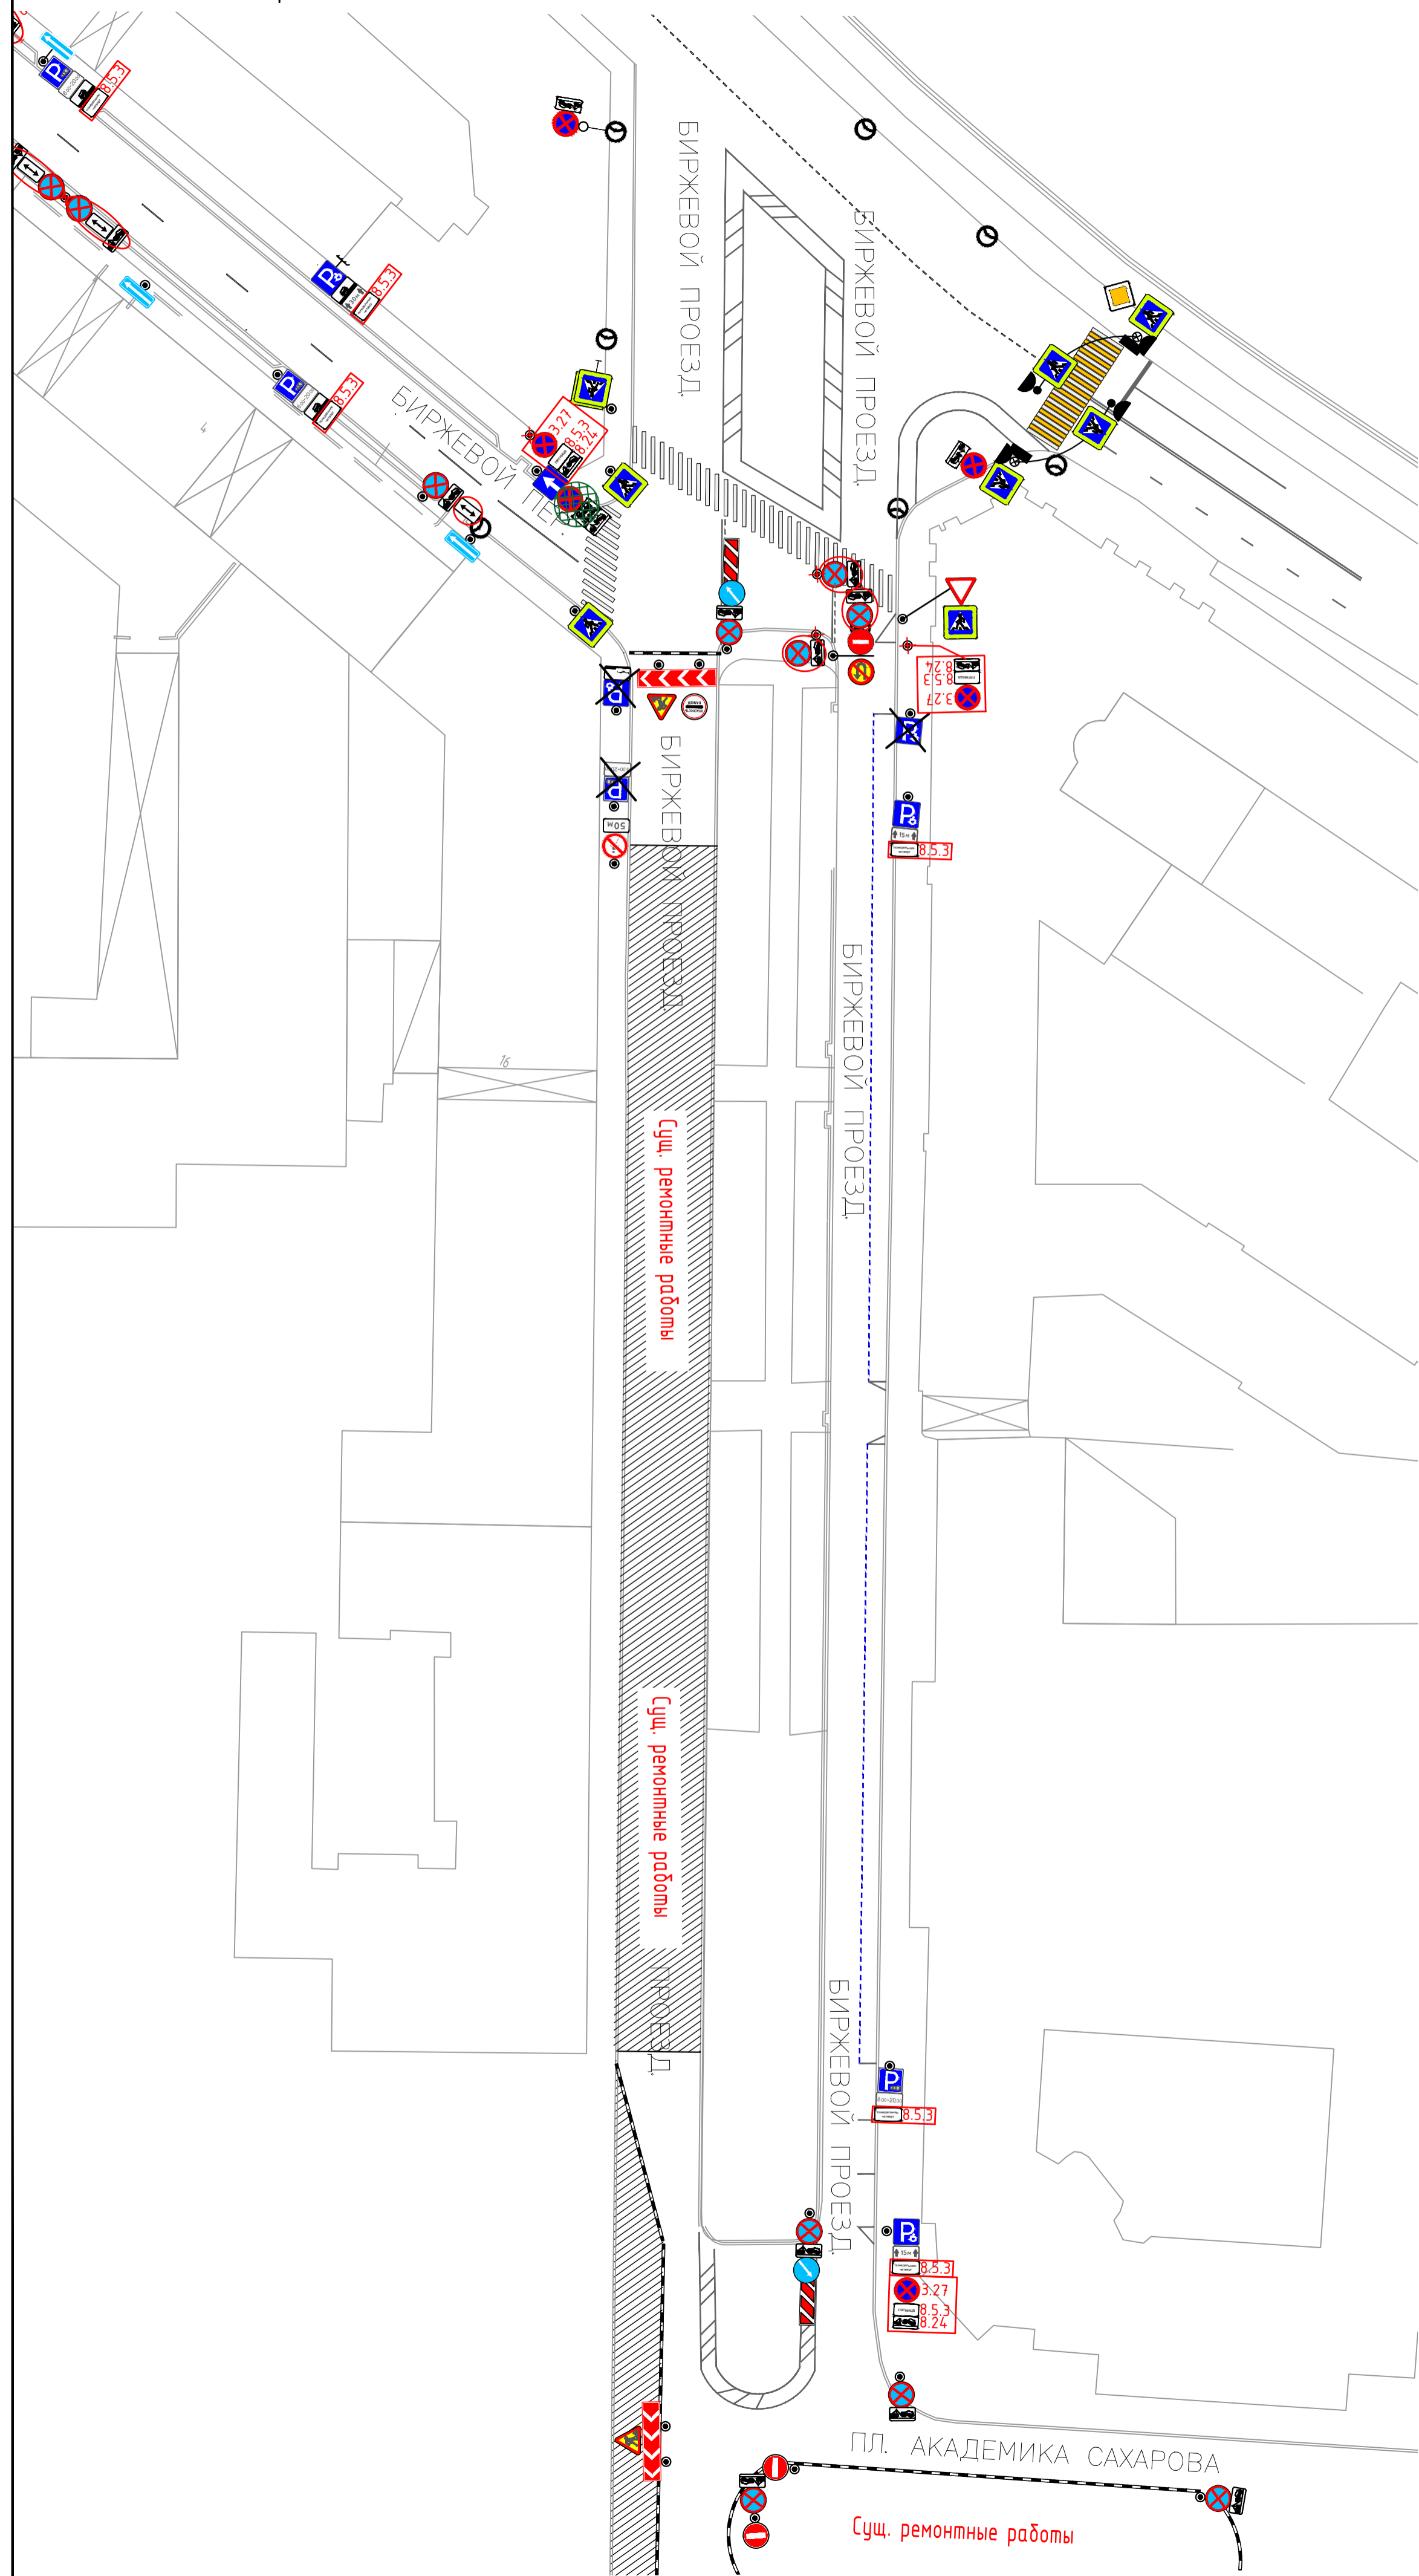

Биржевая линия:

Зоологический пер.

участок Троицкой пл. вдоль д.1:

участок Казанской ул. вдоль д.1:

Условные обозначения:

- устанавливаемый дорожный знак
- устанавливаемая группа знаков (см. примечание справа)
- существующий дорожный знак
- зачехляемый дорожный знак

УДС, с красным цветом легенды:

сб-чт со знаком 6.4, пт со знаком 3.27

УДС, с синим цветом легенды:

вскр/пн-чт со знаком 6.4, пт-сб со знаком 3.27

					01-15-06/24				
					Схема организации дорожного движения на период основного этапа - проведения Праздника выпускников петербургских школ «Алые паруса» в 2024 году				
Изм.	Кол.уч.	Лист	№Фак.	Подп.	Дата	Биржевой проезд, Зоологический пер., участок Казанской ул. и Троицкой пл.	Статус	Лист	Листов
Разработал	Киселев С.В.				06.24		П	12	Листов
Проверил	Минков Д.В.				06.24				
Утвердил	Минков Д.В.				06.24	Этап информирования			