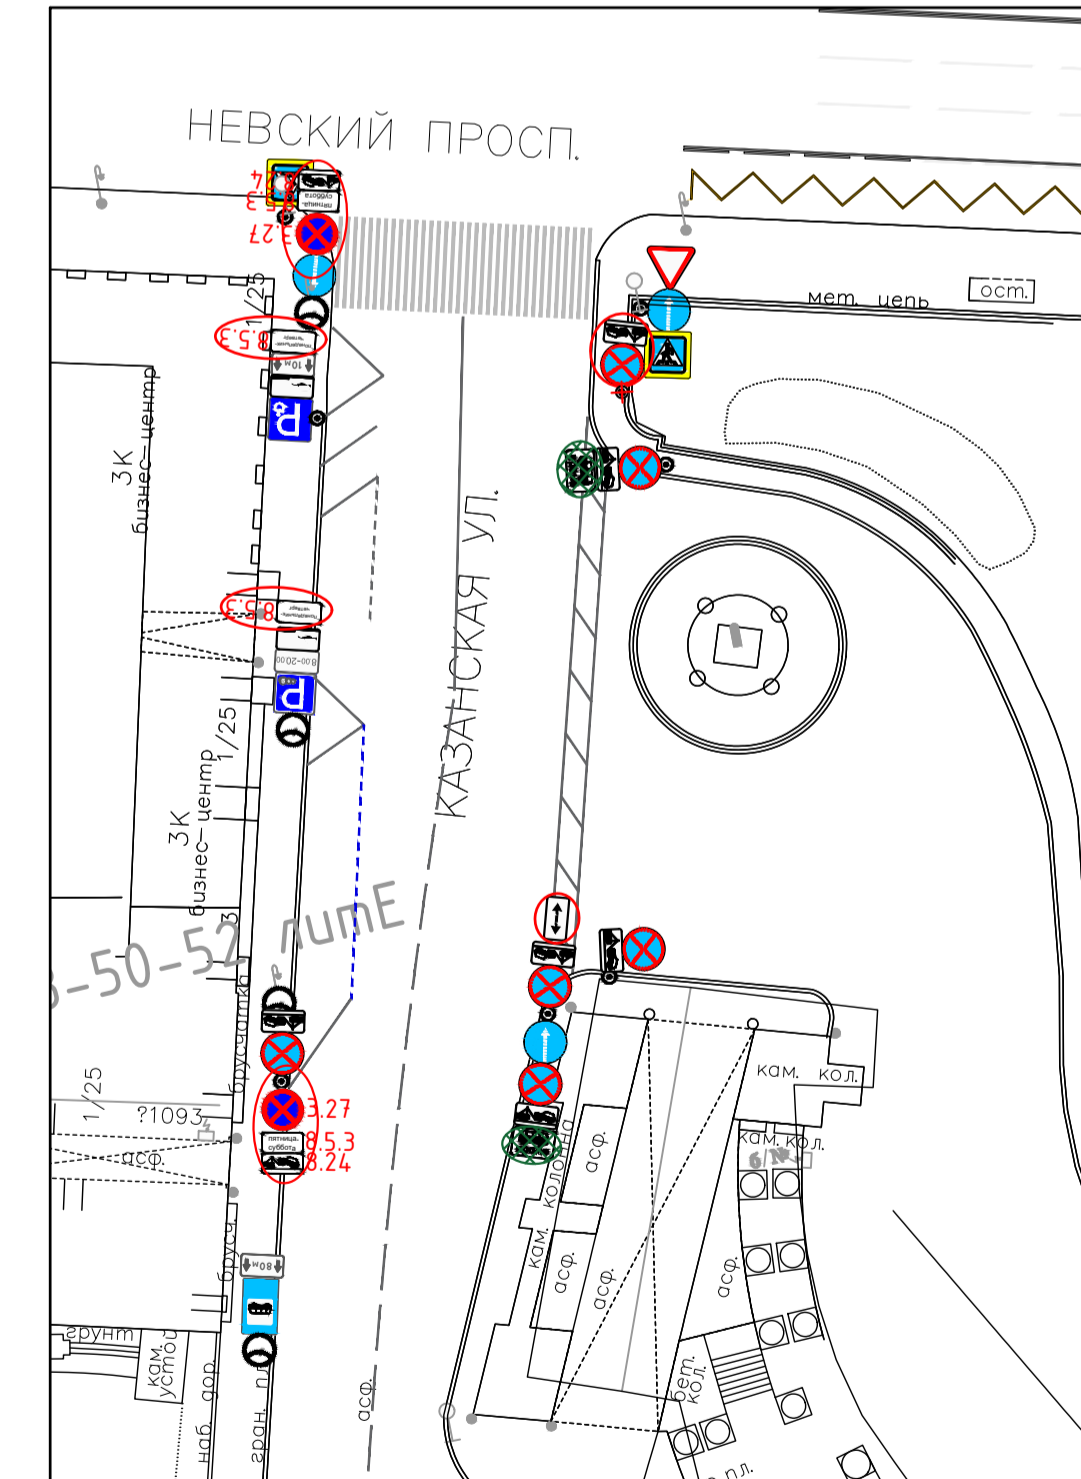

Биржевая линия:

Зоологический пер.

участок Троицкой пл. вдоль д.1:

участок Казанской ул. вдоль д.1:

Условные обозначения:

- устанавливаемый дорожный знак
- устанавливаемая группа знаков (см. примечание справа)
- существующий дорожный знак
- зачехляемый дорожный знак

УДС, с красным цветом легенды:

сб-чт со знаком 6.4, пт со знаком 3.27

УДС, с синим цветом легенды:

вскр/пн-чт со знаком 6.4, пт-сб со знаком 3.27

					01-15-06/24				
					Схема организации дорожного движения на период основного этапа - проведения Праздника выпускников петербургских школ «Алые паруса» в 2024 году				
Изм.	Кол.уч.	Лист	№Фак.	Подп.	Дата	Биржевой проезд, Зоологический пер., участок Казанской ул. и Троицкой пл.	Статус	Лист	Листов
Разработал	Киселев С.В.				06.24		П	12	Листов
Проверил	Минков Д.В.				06.24				
Утвердил	Минков Д.В.				06.24	Этап информирования			