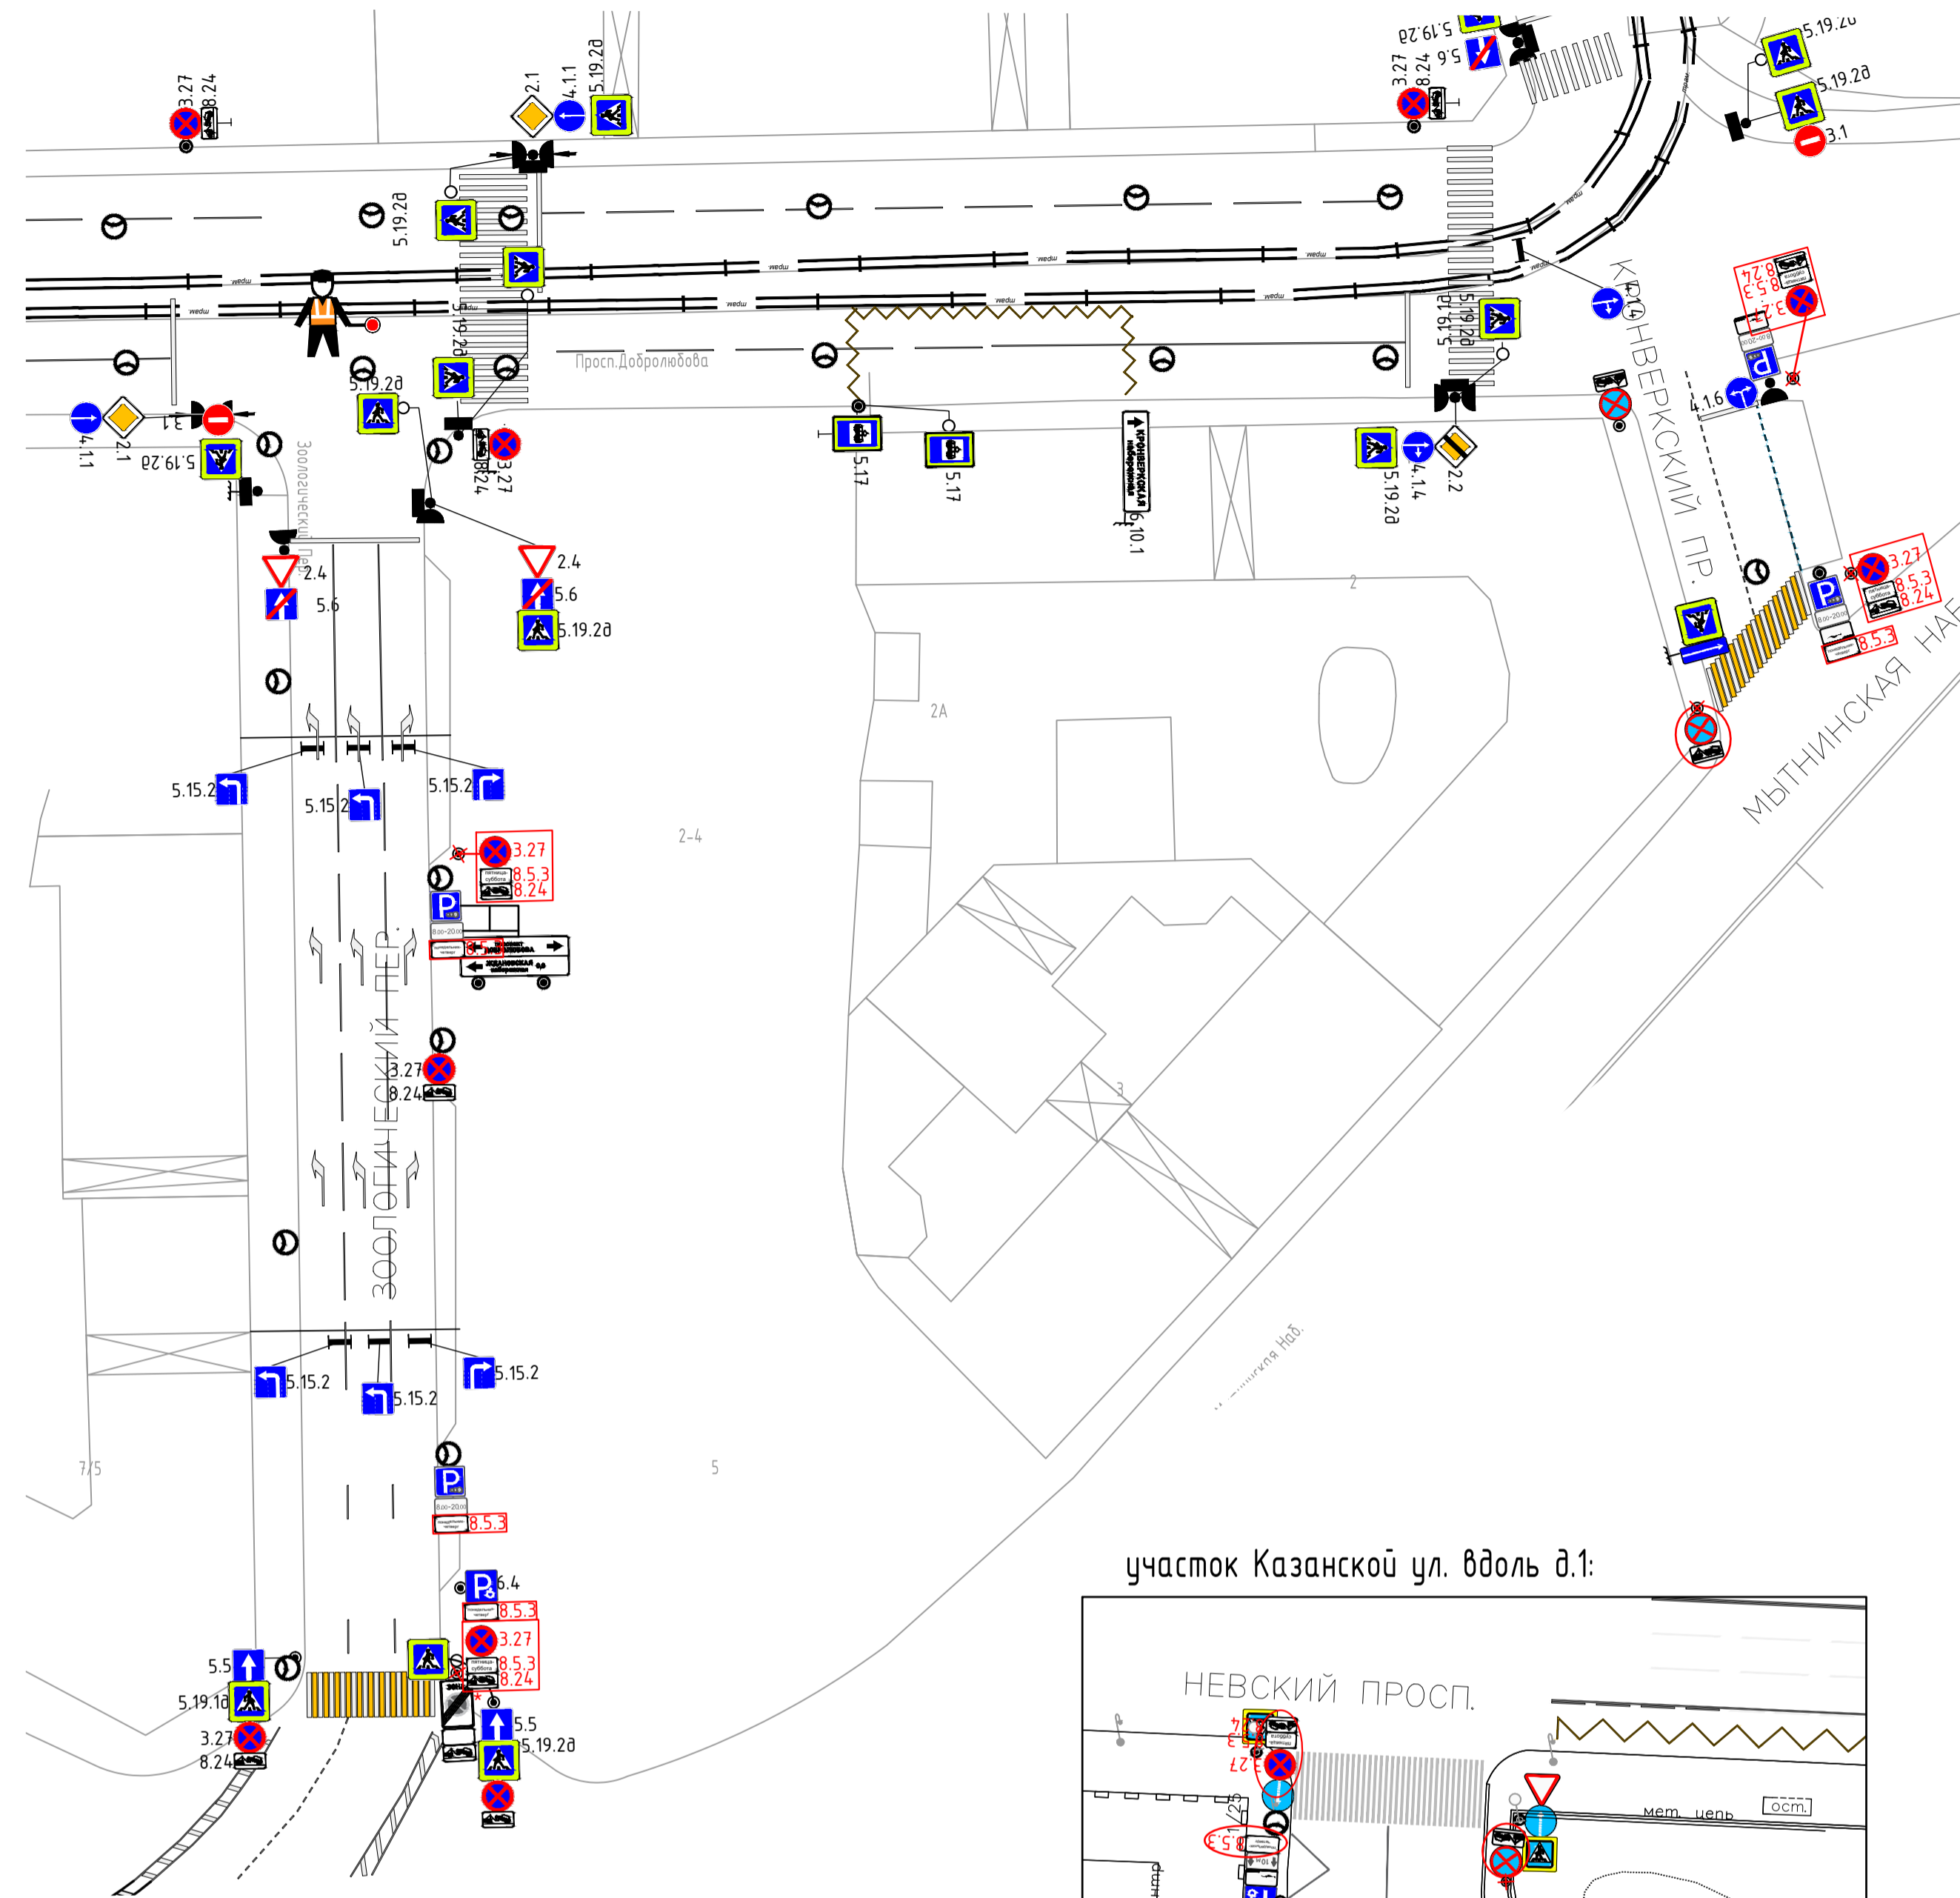

Биржевая линия:

Зоологический пер.

участок Троицкой пл. вдоль д.1:

участок Казанской ул. вдоль д.1:

Условные обозначения:

- устанавливаемый дорожный знак
- устанавливаемая группа знаков (см. примечание справа)
- существующий дорожный знак
- зачехляемый дорожный знак

УДС, с красным цветом легенды:

сб-чт со знаком 6.4, пт со знаком 3.27

УДС, с синим цветом легенды:

вскр/пн-чт со знаком 6.4, пт-сб со знаком 3.27

					01-15-06/24				
					Схема организации дорожного движения на период основного этапа - проведения Праздника выпускников петербургских школ «Алые паруса» в 2024 году				
Изм.	Кол.уч.	Лист	№Фак.	Подп.	Дата	Биржевой проезд, Зоологический пер., участок Казанской ул. и Троицкой пл.	Статус	Лист	Листов
Разработал	Киселев С.В.				06.24		П	12	Листов
Проверил	Минков Д.В.				06.24				
Утвердил	Минков Д.В.				06.24	Этап информирования			