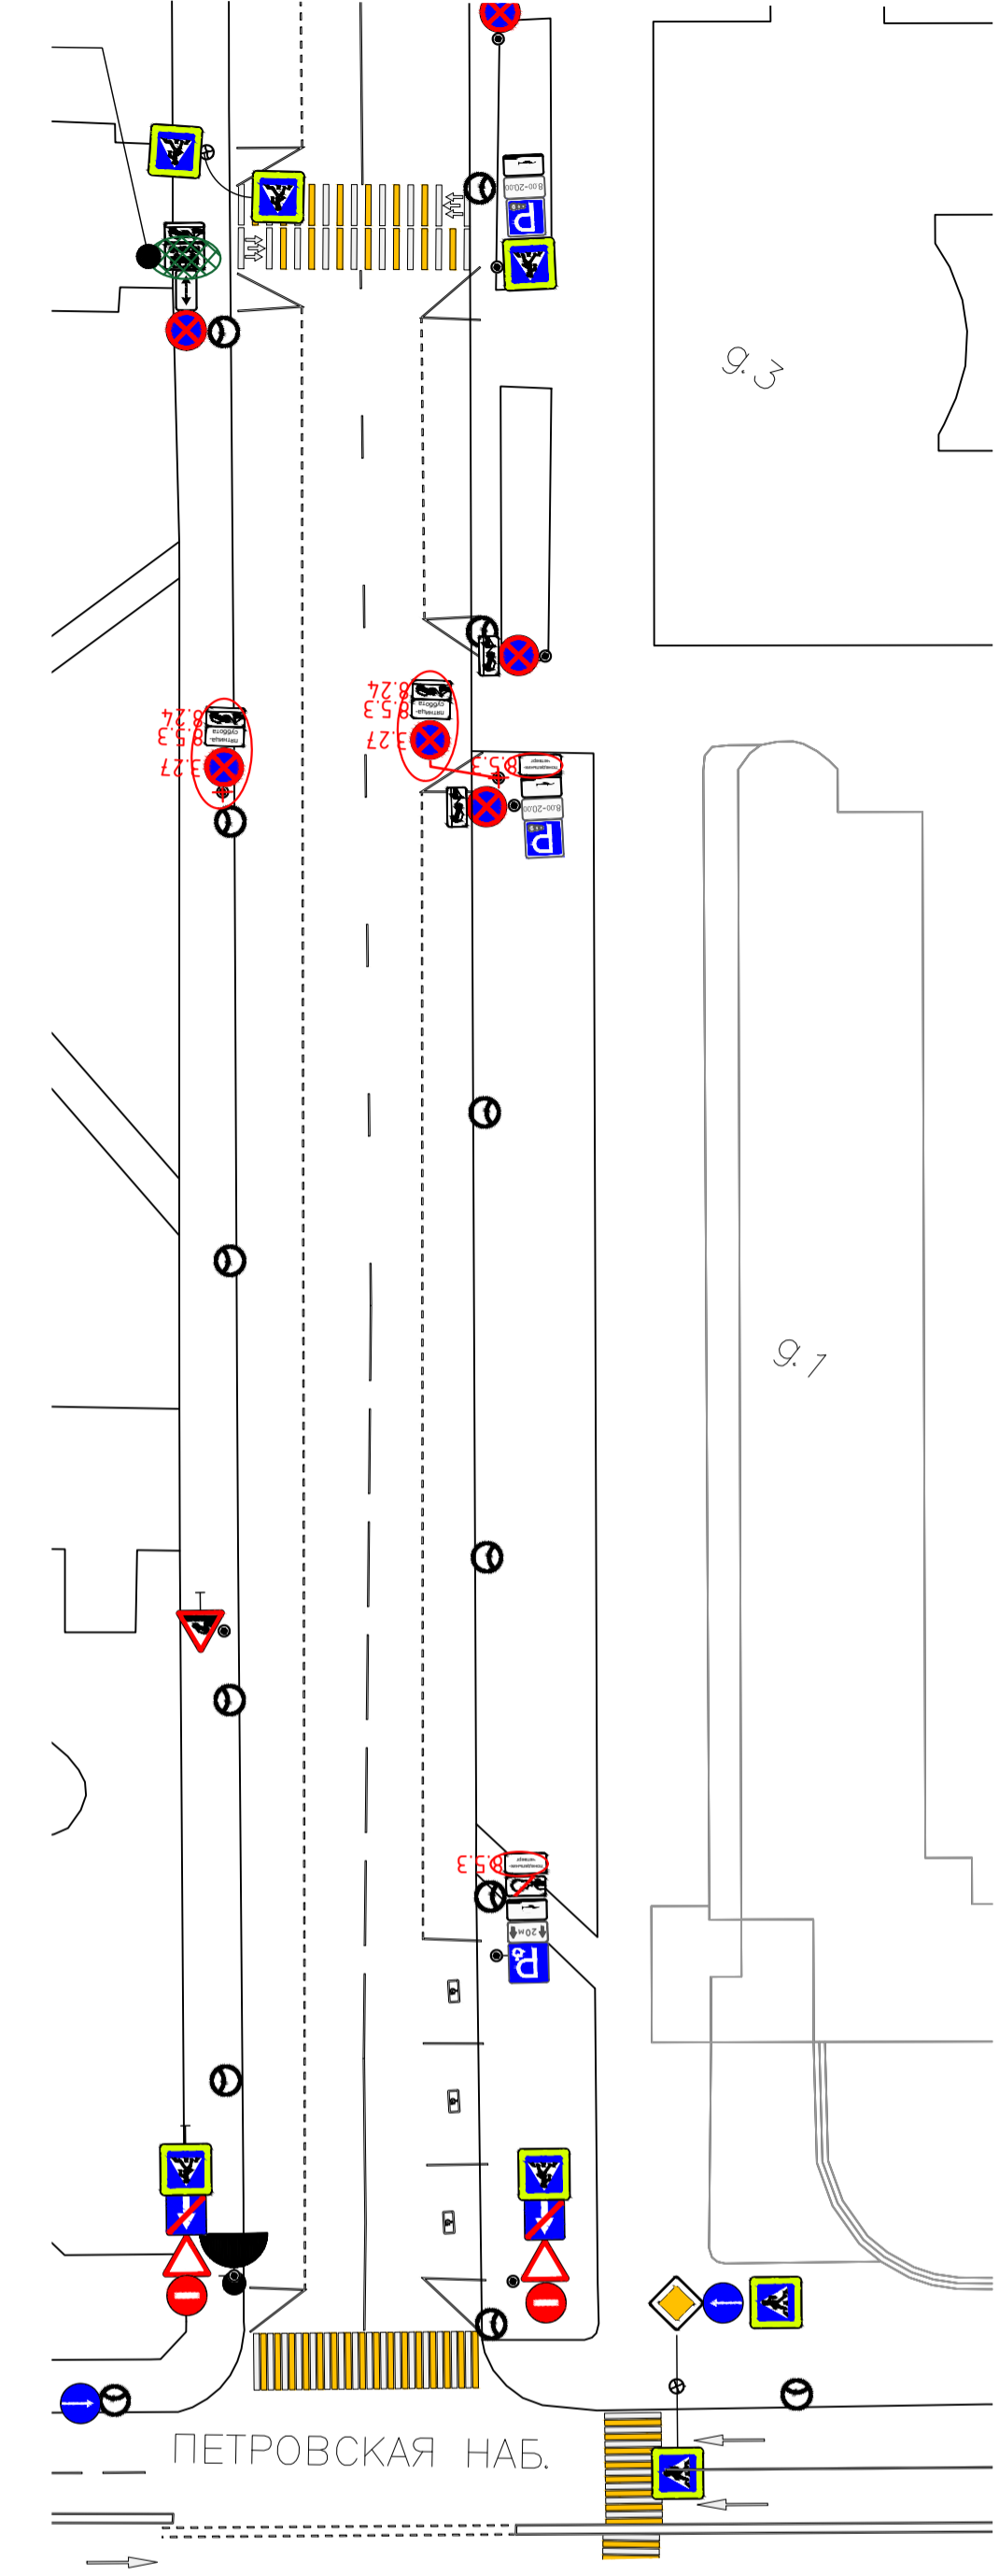

Биржевая линия:

Зоологический пер.

участок Троицкой пл. вдоль д.1:

участок Казанской ул. вдоль д.1:

Условные обозначения:

- устанавливаемый дорожный знак
- устанавливаемая группа знаков (см. примечание справа)
- существующий дорожный знак
- зачехляемый дорожный знак

УДС, с красным цветом легенды:

сб-чт со знаком 6.4, пт со знаком 3.27

УДС, с синим цветом легенды:

вскр/пн-чт со знаком 6.4, пт-сб со знаком 3.27

					01-15-06/24				
					Схема организации дорожного движения на период основного этапа - проведения Праздника выпускников петербургских школ «Алые паруса» в 2024 году				
Изм.	Кол.уч.	Лист	№Фак.	Подп.	Дата	Биржевой проезд, Зоологический пер., участок Казанской ул. и Троицкой пл.	Статус	Лист	Листов
Разработал	Киселев С.В.				06.24		П	12	Листов
Проверил	Минков Д.В.				06.24				
Утвердил	Минков Д.В.				06.24	Этап информирования			