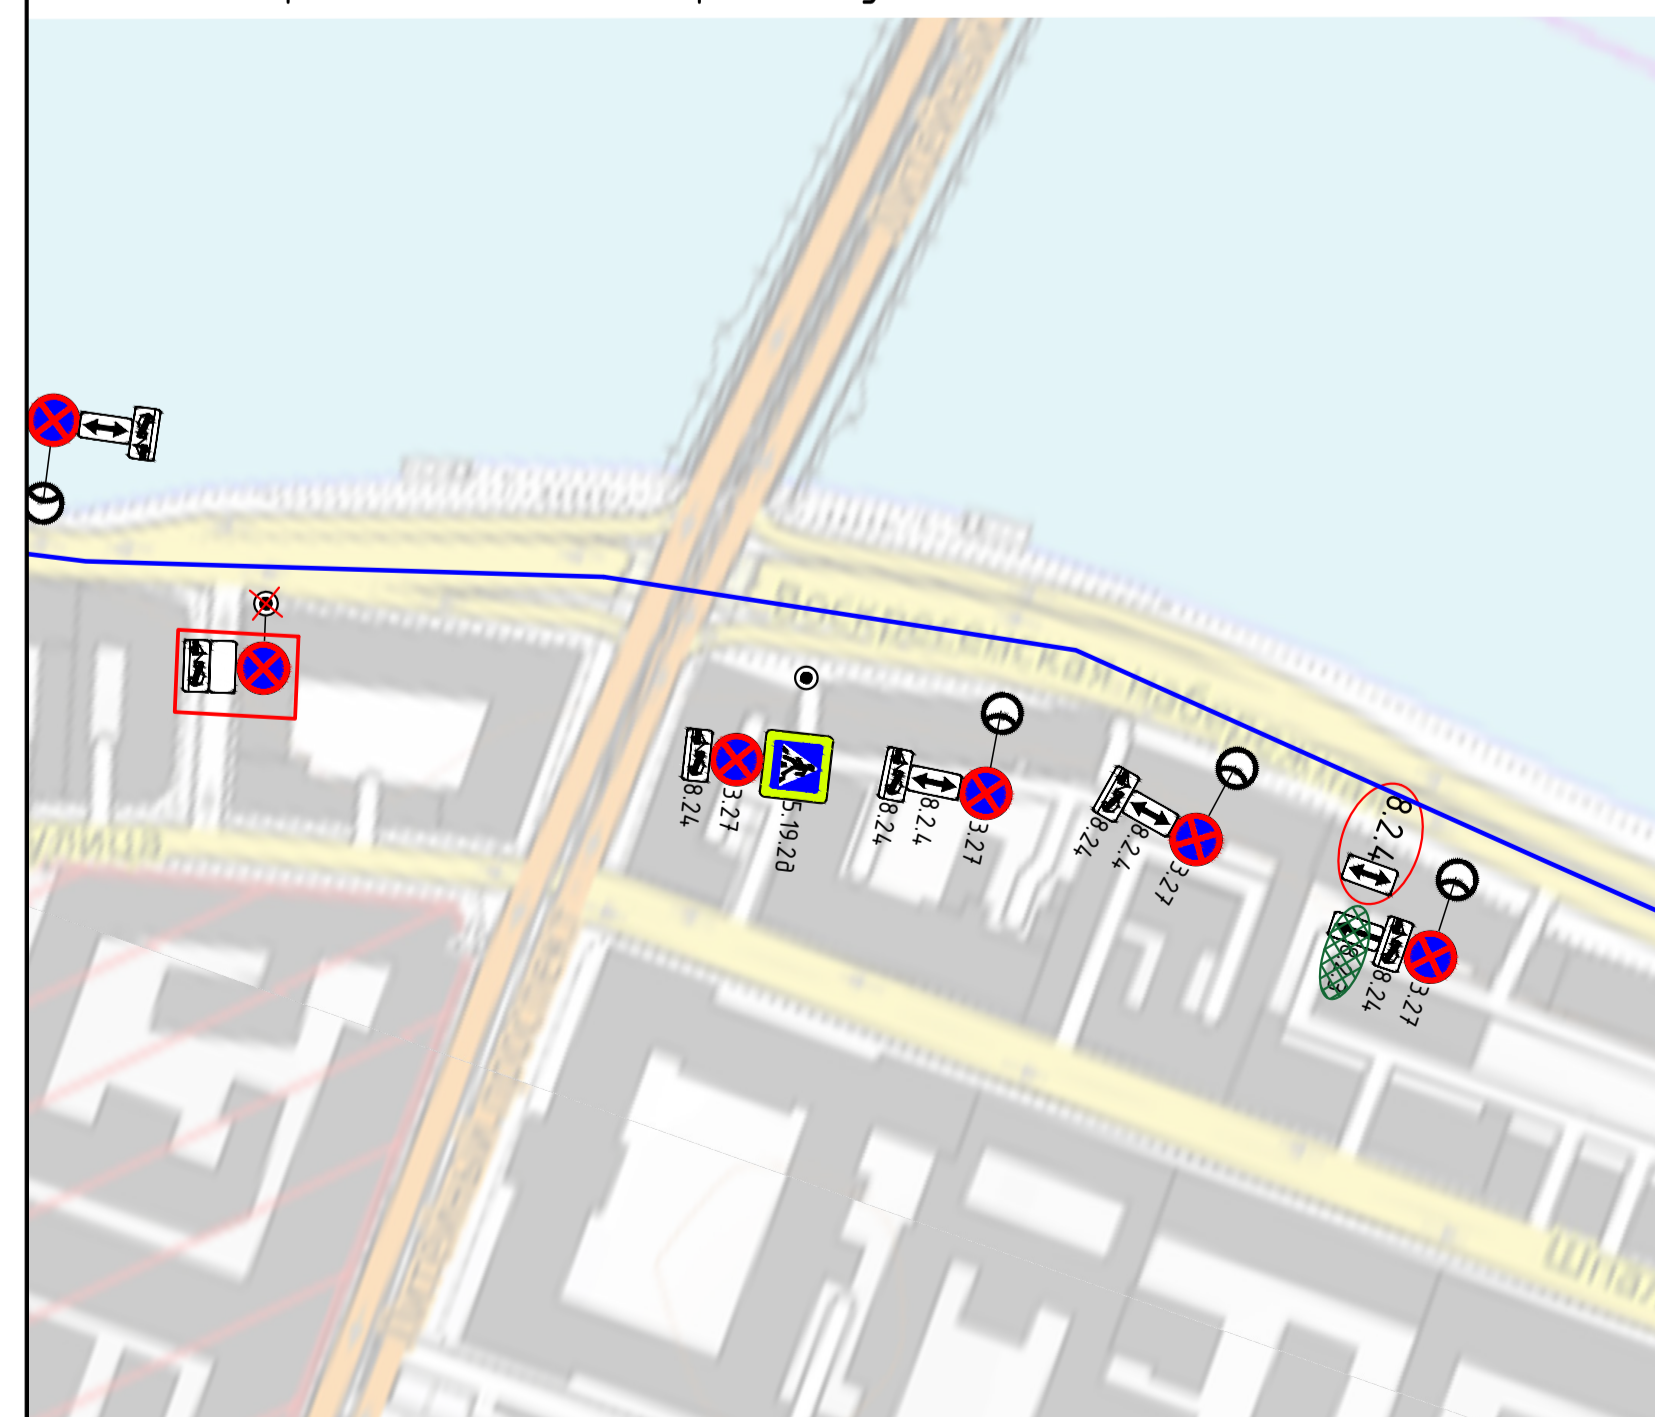

Лист 12

Условные обозначения:	УДС, с красным цветом легенды:	УДС, с синим цветом легенды:
<ul style="list-style-type: none"> <li>3.27 - устанавливаемый дорожный знак</li> <li>устанавливаемая группа знаков (см. примечание справа)</li> <li>6.4 - существующий дорожный знак</li> <li>8.5.3 - зачехляемый дорожный знак</li> </ul>		
	сб-чт со знаком 6.4, пп со знаком 3.27	вскр/пн-чт со знаком 6.4, пп-сб со знаком 3.27

Участок Дворцовой наб. (от Гагаринской ул. до Литейного моста):

Участок наб. канала Грибоедова (от Чебоксарского пер. до Невскому пр.):

					01-15-06/24				
					Схема организации дорожного движения на период основного этапа - проведения Праздника выпускников петербургских школ «Алые паруса» в 2024 году				
Изм.	Кол.ч.	Лист	№ док.	Подп.	Дата	Участки	Стадия	Лист	Листов
Разработал	Киселев С.В.				06.24		П	6	Листов
Проверил	Минков Д.В.				06.24	Этап информирования	АГЕНТСТВО СТРАТЕГИЧЕСКИХ КОММУНИКАЦИЙ		
Утвердил	Минков Д.В.				06.24				