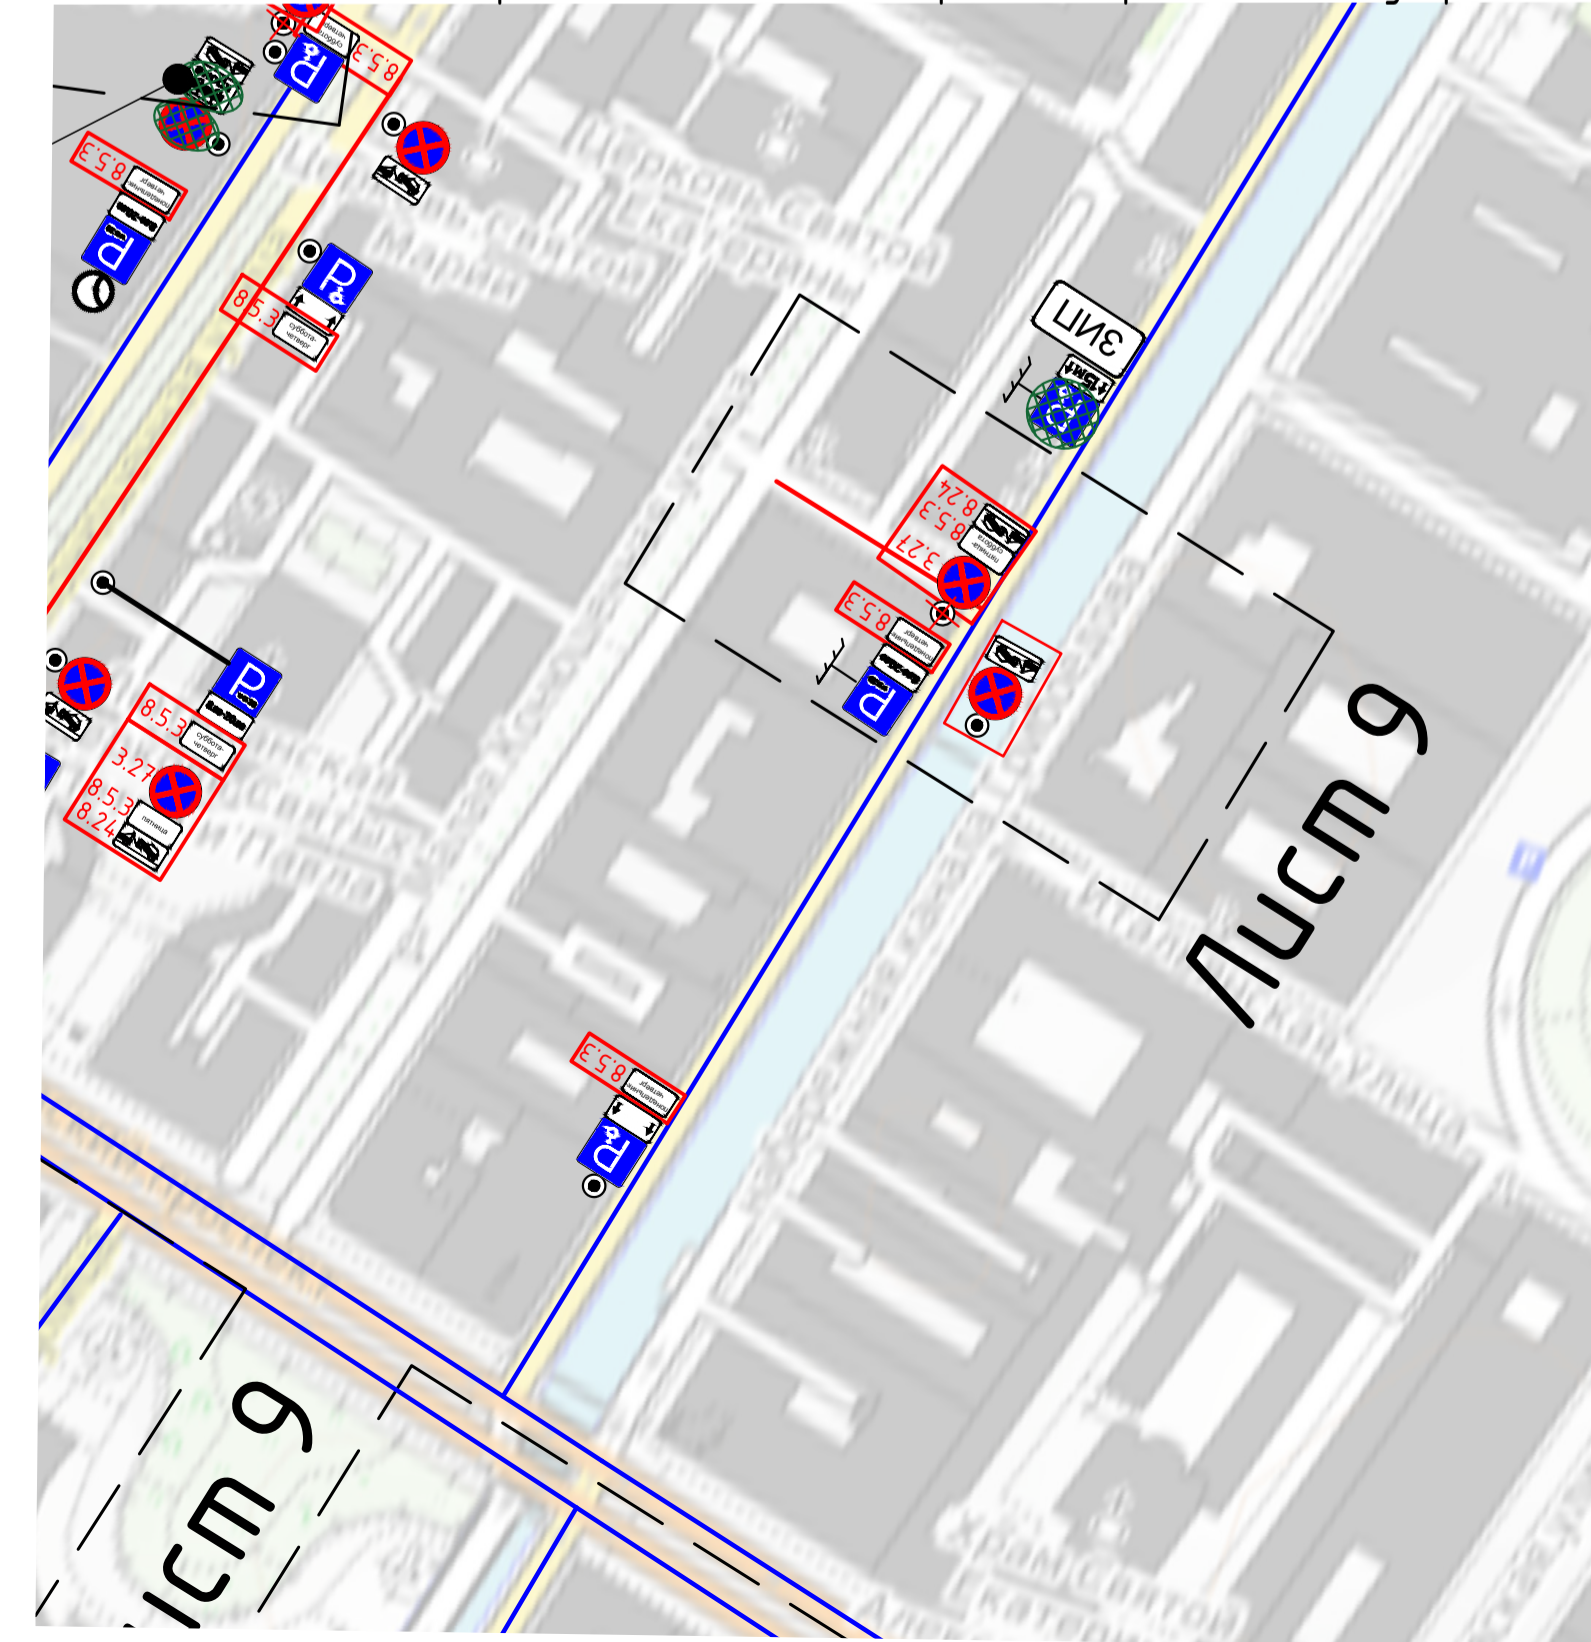

Лист 12

Условные обозначения:	УДС, с красным цветом легенды:	УДС, с синим цветом легенды:
<ul style="list-style-type: none"> <li>3.27 - устанавливаемый дорожный знак</li> <li>устанавливаемая группа знаков (см. примечание справа)</li> <li>6.4 - существующий дорожный знак</li> <li>8.5.3 - зачехляемый дорожный знак</li> </ul>		
	сб-чт со знаком 6.4, пп со знаком 3.27	вскр/пн-чт со знаком 6.4, пп-сб со знаком 3.27

Участок Дворцовой наб. (от Гагаринской ул. до Литейного моста):

Участок наб. канала Грибоедова (от Чебоксарского пер. до Невскому пр.):

					01-15-06/24				
					Схема организации дорожного движения на период основного этапа - проведения Праздника выпускников петербургских школ «Алые паруса» в 2024 году				
Изм.	Кол.ч.	Лист	№ док.	Подп.	Дата	Участки	Стадия	Лист	Листов
Разработал	Киселев С.В.				06.24		П	6	Листов
Проверил	Минков Д.В.				06.24	Этап информирования	АГЕНТСТВО СТРАТЕГИЧЕСКИХ КОММУНИКАЦИЙ		
Утвердил	Минков Д.В.				06.24				