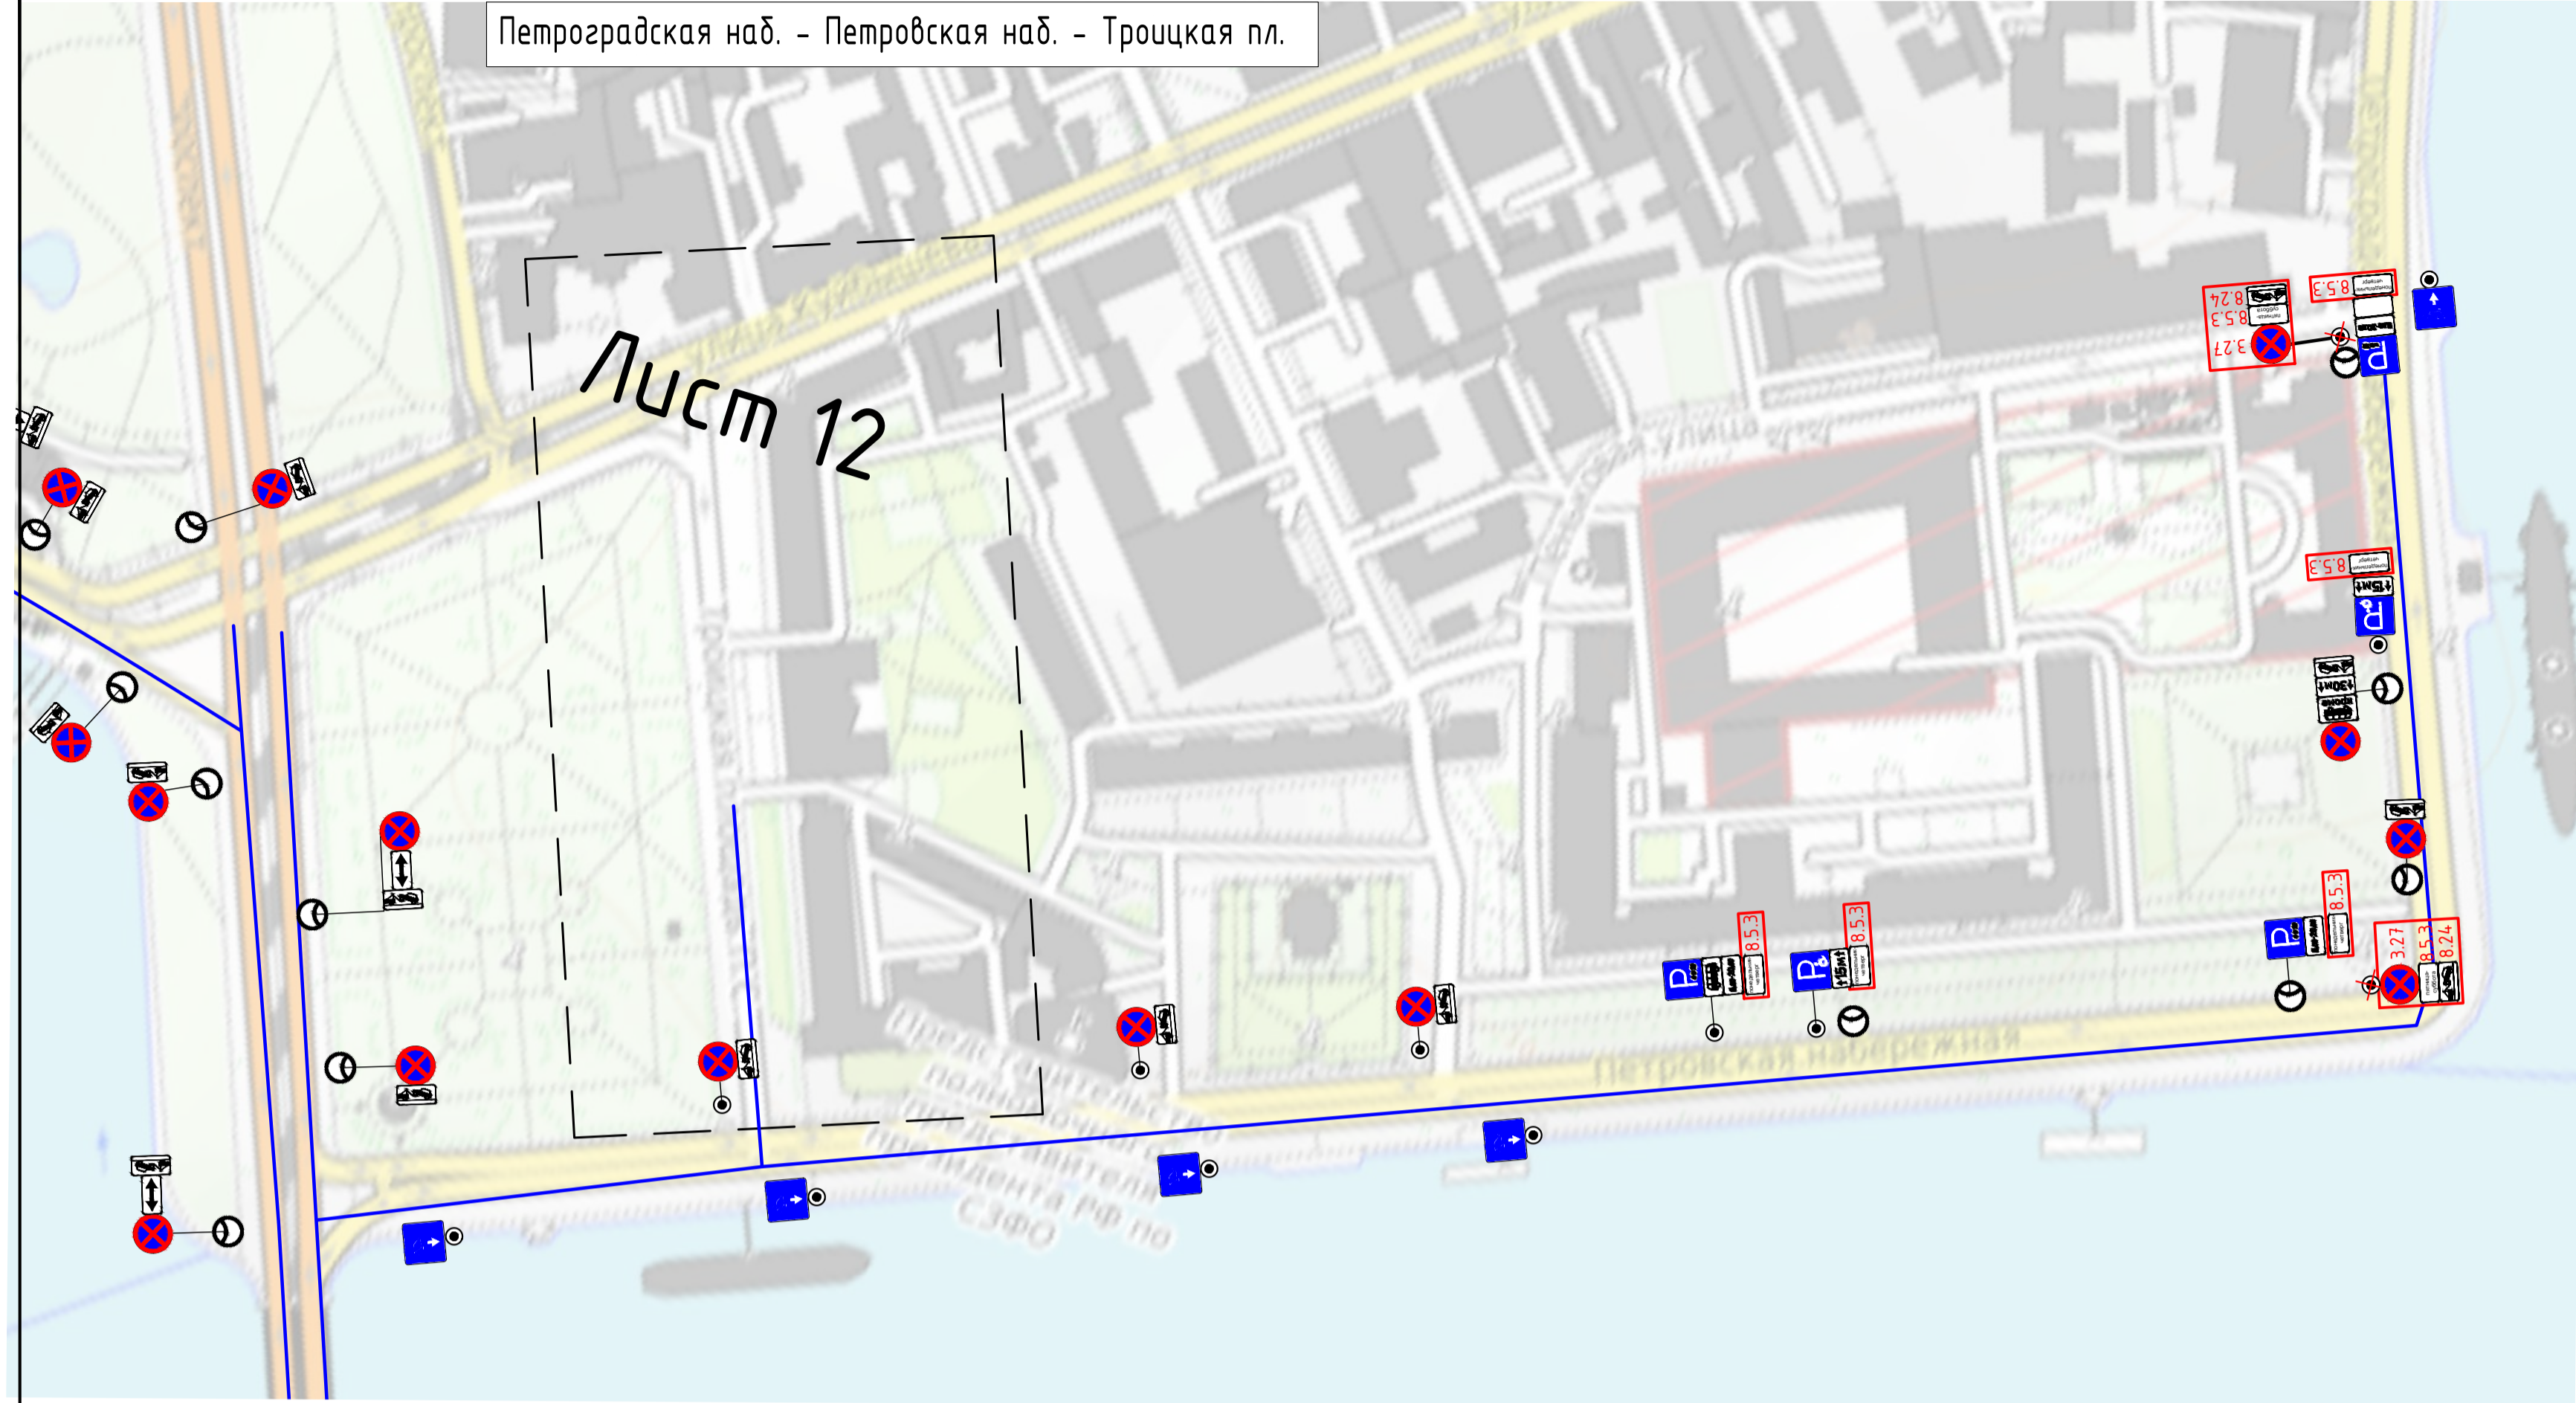

Лист 12

Условные обозначения:	УДС, с красным цветом легенды:	УДС, с синим цветом легенды:
<ul style="list-style-type: none"> <li>3.27 - устанавливаемый дорожный знак</li> <li>устанавливаемая группа знаков (см. примечание справа)</li> <li>6.4 - существующий дорожный знак</li> <li>8.5.3 - зачехляемый дорожный знак</li> </ul>		
	сб-чт со знаком 6.4, пп со знаком 3.27	вскр/пн-чт со знаком 6.4, пп-сб со знаком 3.27

Участок Дворцовой наб. (от Гагаринской ул. до Литейного моста):

Участок наб. канала Грибоедова (от Чебоксарского пер. до Невскому пр.):

					01-15-06/24				
					Схема организации дорожного движения на период основного этапа - проведения Праздника выпускников петербургских школ «Алые паруса» в 2024 году				
Изм.	Кол.ч.	Лист	№ док.	Подп.	Дата	Участки	Стадия	Лист	Листов
Разработал	Киселев С.В.				06.24		П	6	Листов
Проверил	Минков Д.В.				06.24	Этап информирования	АГЕНТСТВО СТРАТЕГИЧЕСКИХ КОММУНИКАЦИЙ		
Утвердил	Минков Д.В.				06.24				