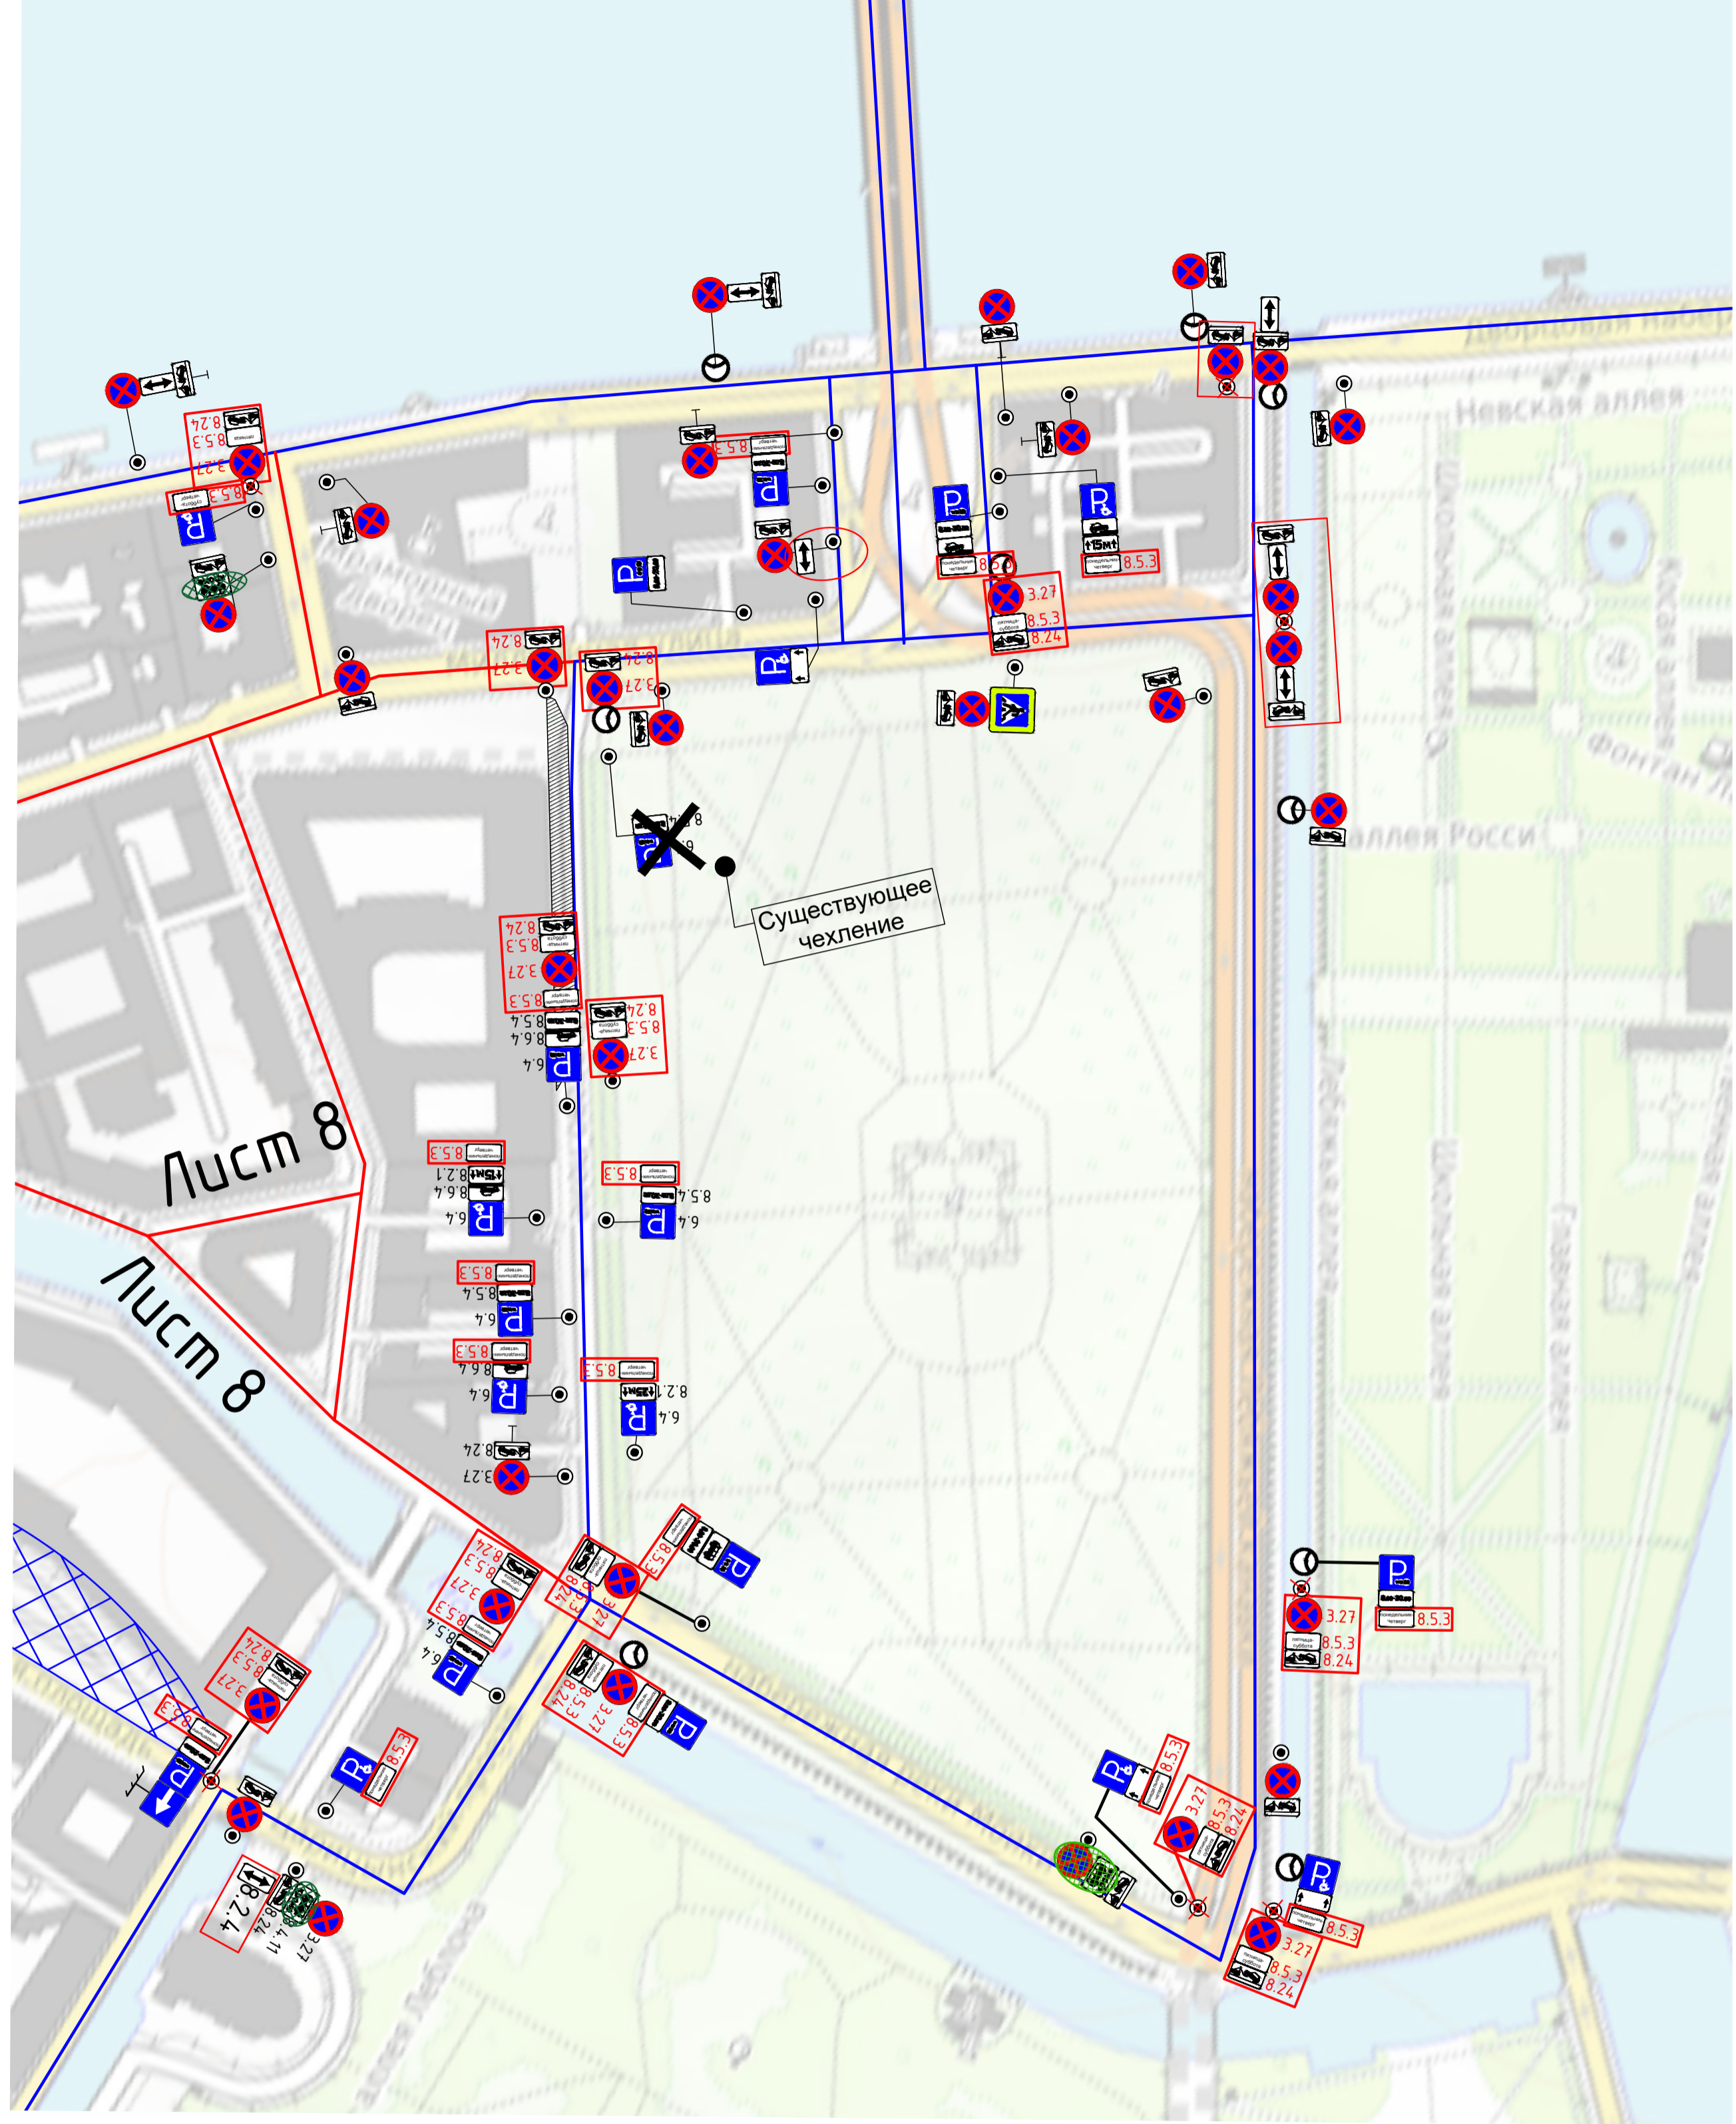

Лист 12

Условные обозначения:	УДС, с красным цветом легенды:	УДС, с синим цветом легенды:
<ul style="list-style-type: none"> <li>3.27 - устанавливаемый дорожный знак</li> <li>устанавливаемая группа знаков (см. примечание справа)</li> <li>6.4 - существующий дорожный знак</li> <li>8.5.3 - зачехляемый дорожный знак</li> </ul>		
	сб-чт со знаком 6.4, пп со знаком 3.27	вскр/пн-чт со знаком 6.4, пп-сб со знаком 3.27

Участок Дворцовой наб. (от Гагаринской ул. до Литейного моста):

Участок наб. канала Грибоедова (от Чебоксарского пер. до Невскому пр.):

					01-15-06/24				
					Схема организации дорожного движения на период основного этапа - проведения Праздника выпускников петербургских школ «Алые паруса» в 2024 году				
Изм.	Кол.ч.	Лист	№ док.	Подп.	Дата	Участки	Стадия	Лист	Листов
Разработал	Киселев С.В.				06.24		П	6	Листов
Проверил	Минков Д.В.				06.24	Этап информирования	АГЕНТСТВО СТРАТЕГИЧЕСКИХ КОММУНИКАЦИЙ		
Утвердил	Минков Д.В.				06.24				