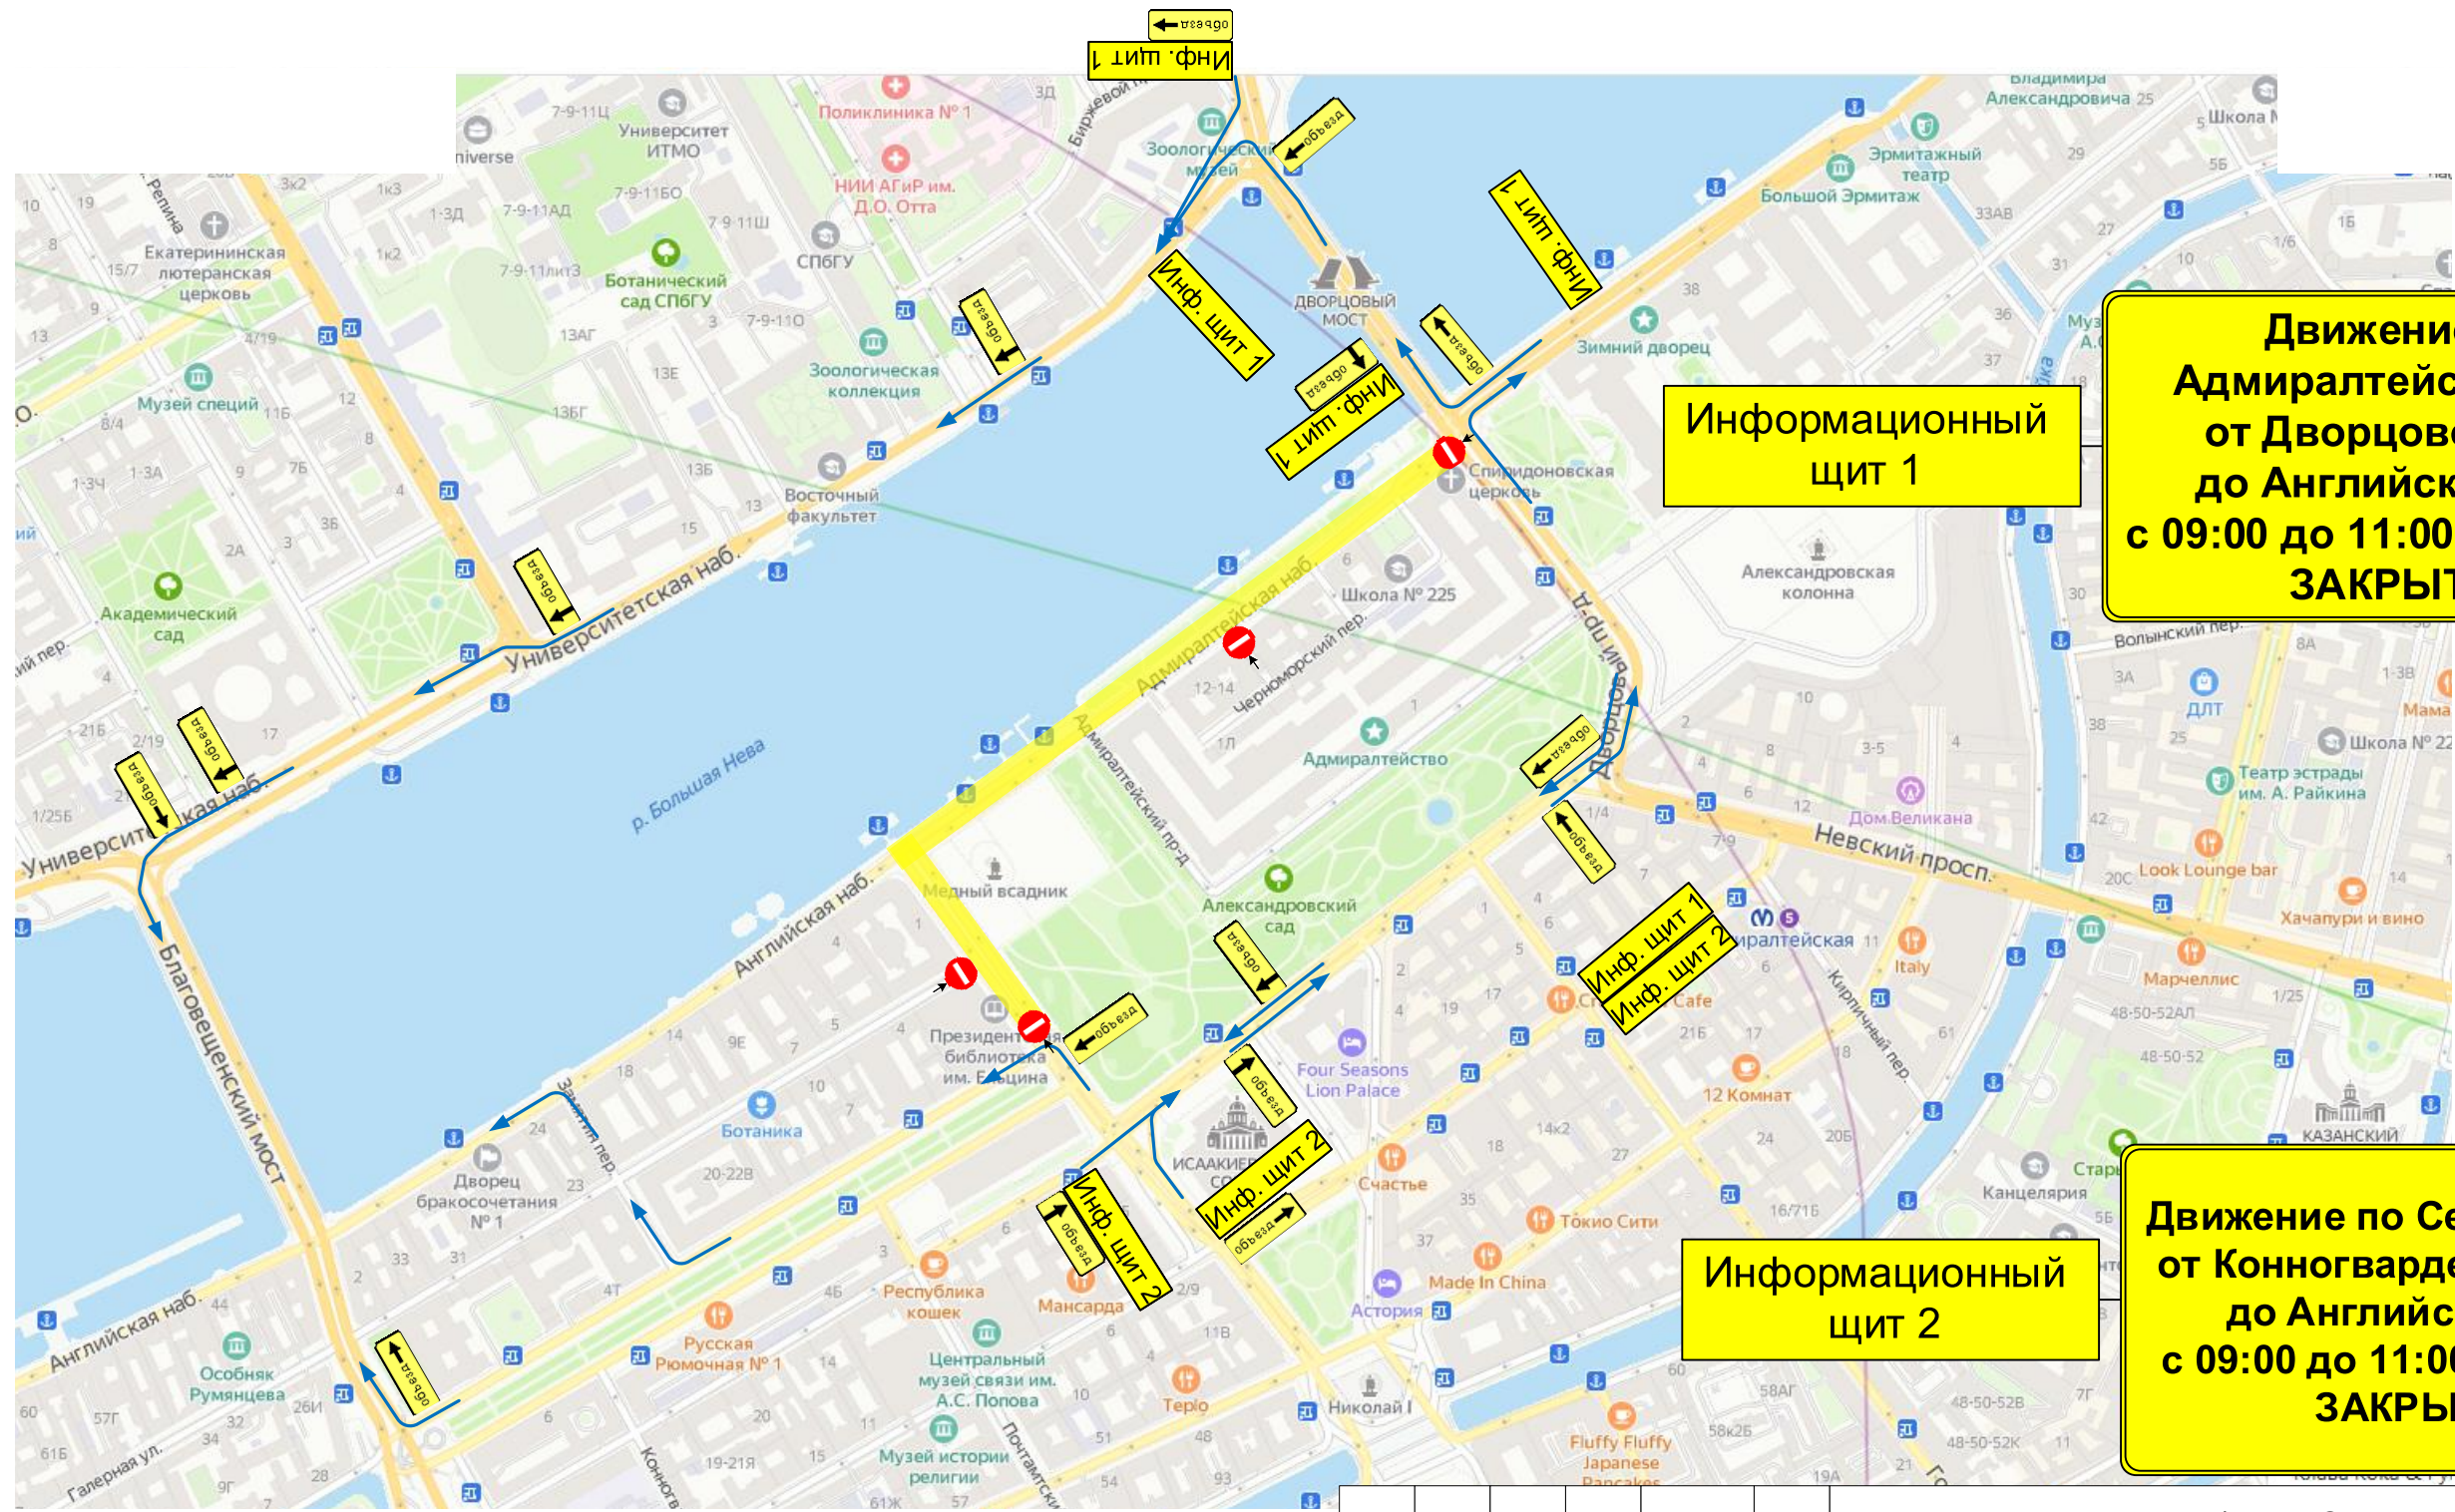

**Схема объезда на время проведения мероприятия.
Закрытие движения транспорта по Адмиралтейской наб. от Дворцового моста до Английской наб.,
Сенатской площади от Конногвардейского бульвара до Английской
наб. с 09:00 до 11:00 27.05.2024**

Объезд осуществляется по Дворцовому мосту - Университетской наб. – Дворцовому проезду - Конногвардейскому бульвару – Благовещенскому мосту

**Движение по
Адмиралтейской наб.
от Дворцовой наб.
до Английской наб.
с 09:00 до 11:00 27.05.2024
ЗАКРЫТО!**

**Информационный
щит 1**

**Движение по Сенатской пл.
от Конногвардейского б-р.
до Английской наб.
с 09:00 до 11:00 27.05.2024
ЗАКРЫТО!**

**Информационный
щит 2**

Зона производства работ
Направление объезда

						05/05-24-ОДД			
						г. Санкт-Петербург, Адмиралтейская наб. от Дворцового моста до Английской наб., Сенатская площадь от Конногвардейского бульвара до Английской наб.			
Изм.	Коп.уч.	Лист	№ док.	Подпись	Дата	Проведение мероприятия	Стадия	Лист	Листов
							Р	7-2	15
Разработал		Стрийский			05.24				
Проверил		Сосновский			05.24	Схема объезда	ООО «Эвент-Стафф»		
		Зуев			05.24				
Н.контроль