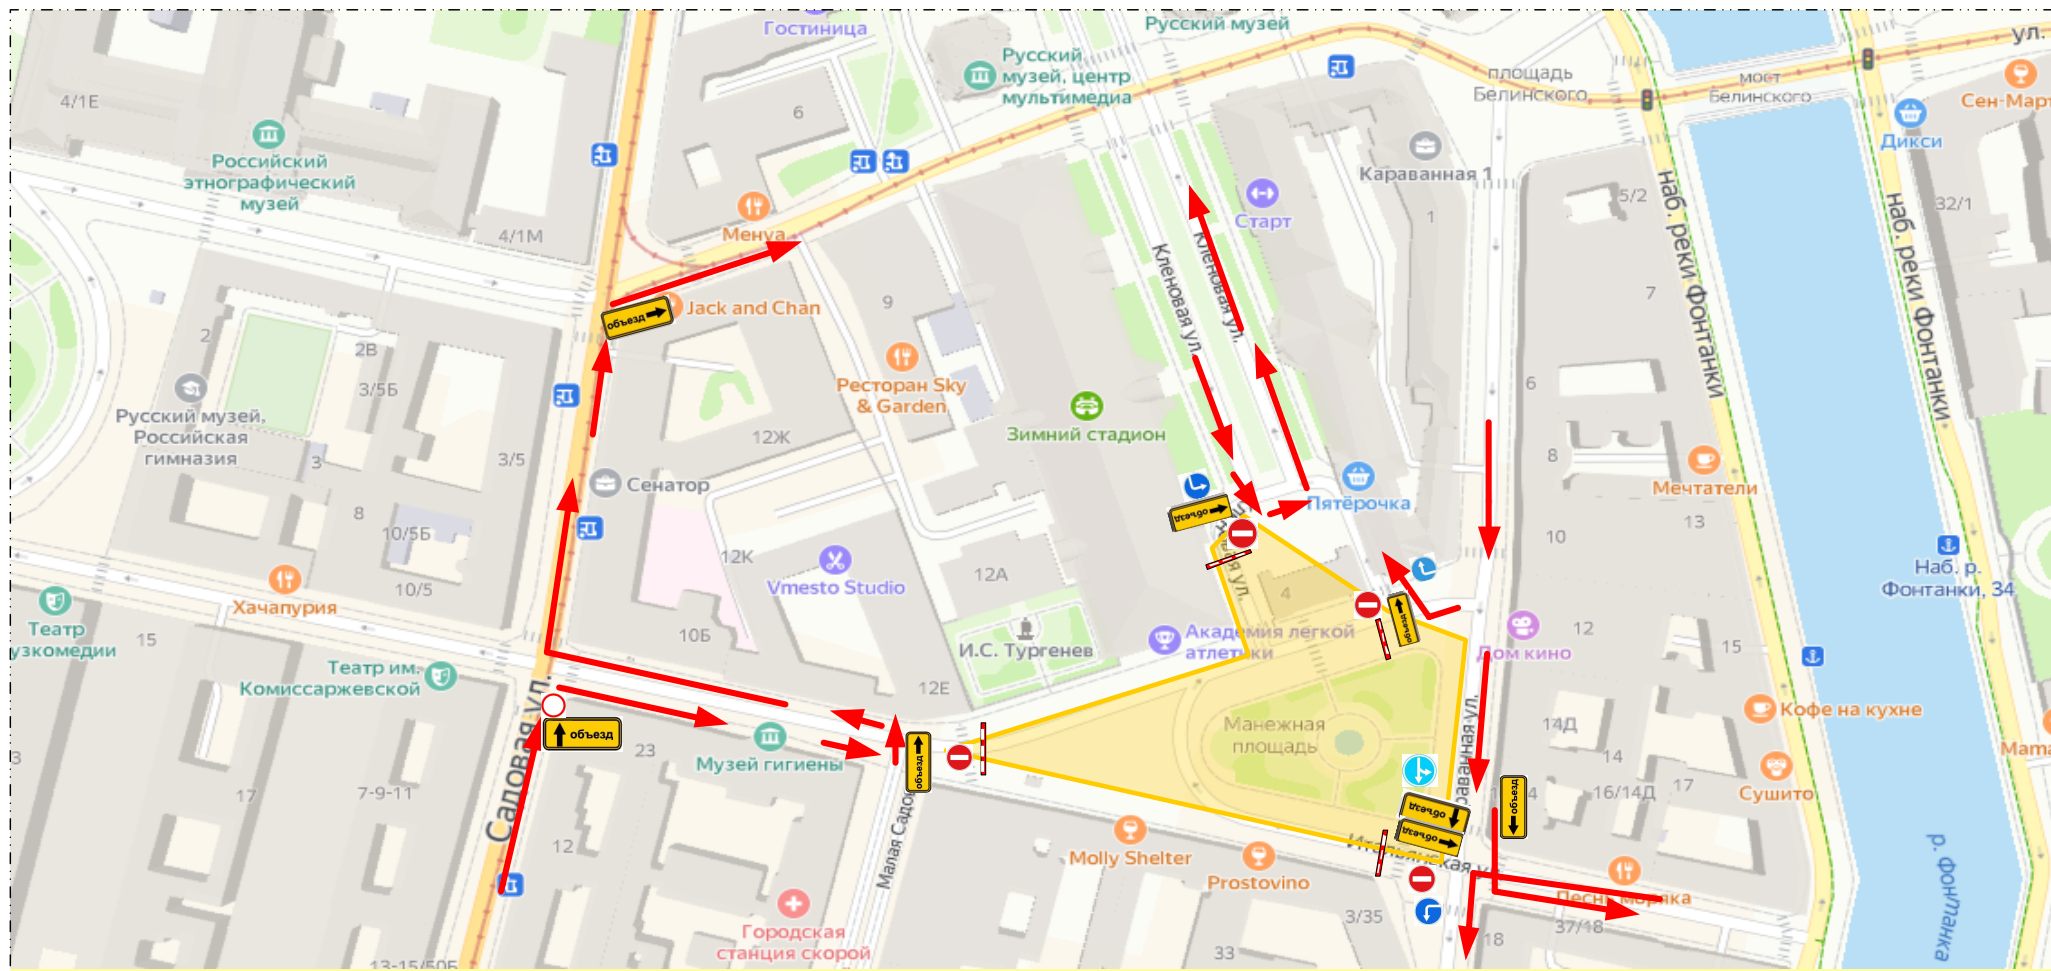

Проект организации дорожного движения на период проведения Дня открытых дверей пожарной охраны Центрального района.
 Закрытие движения по Манежной площади с 17:00 25.04.2024 до 16:50 26.04.2024

- зона перекрытия

- направление объезда

			Подпись	Дата	г. Санкт-Петербург, Центральный район, Манежная площадь
Разработал					стадия
Проверил					лист
					листов
Схема объезда					