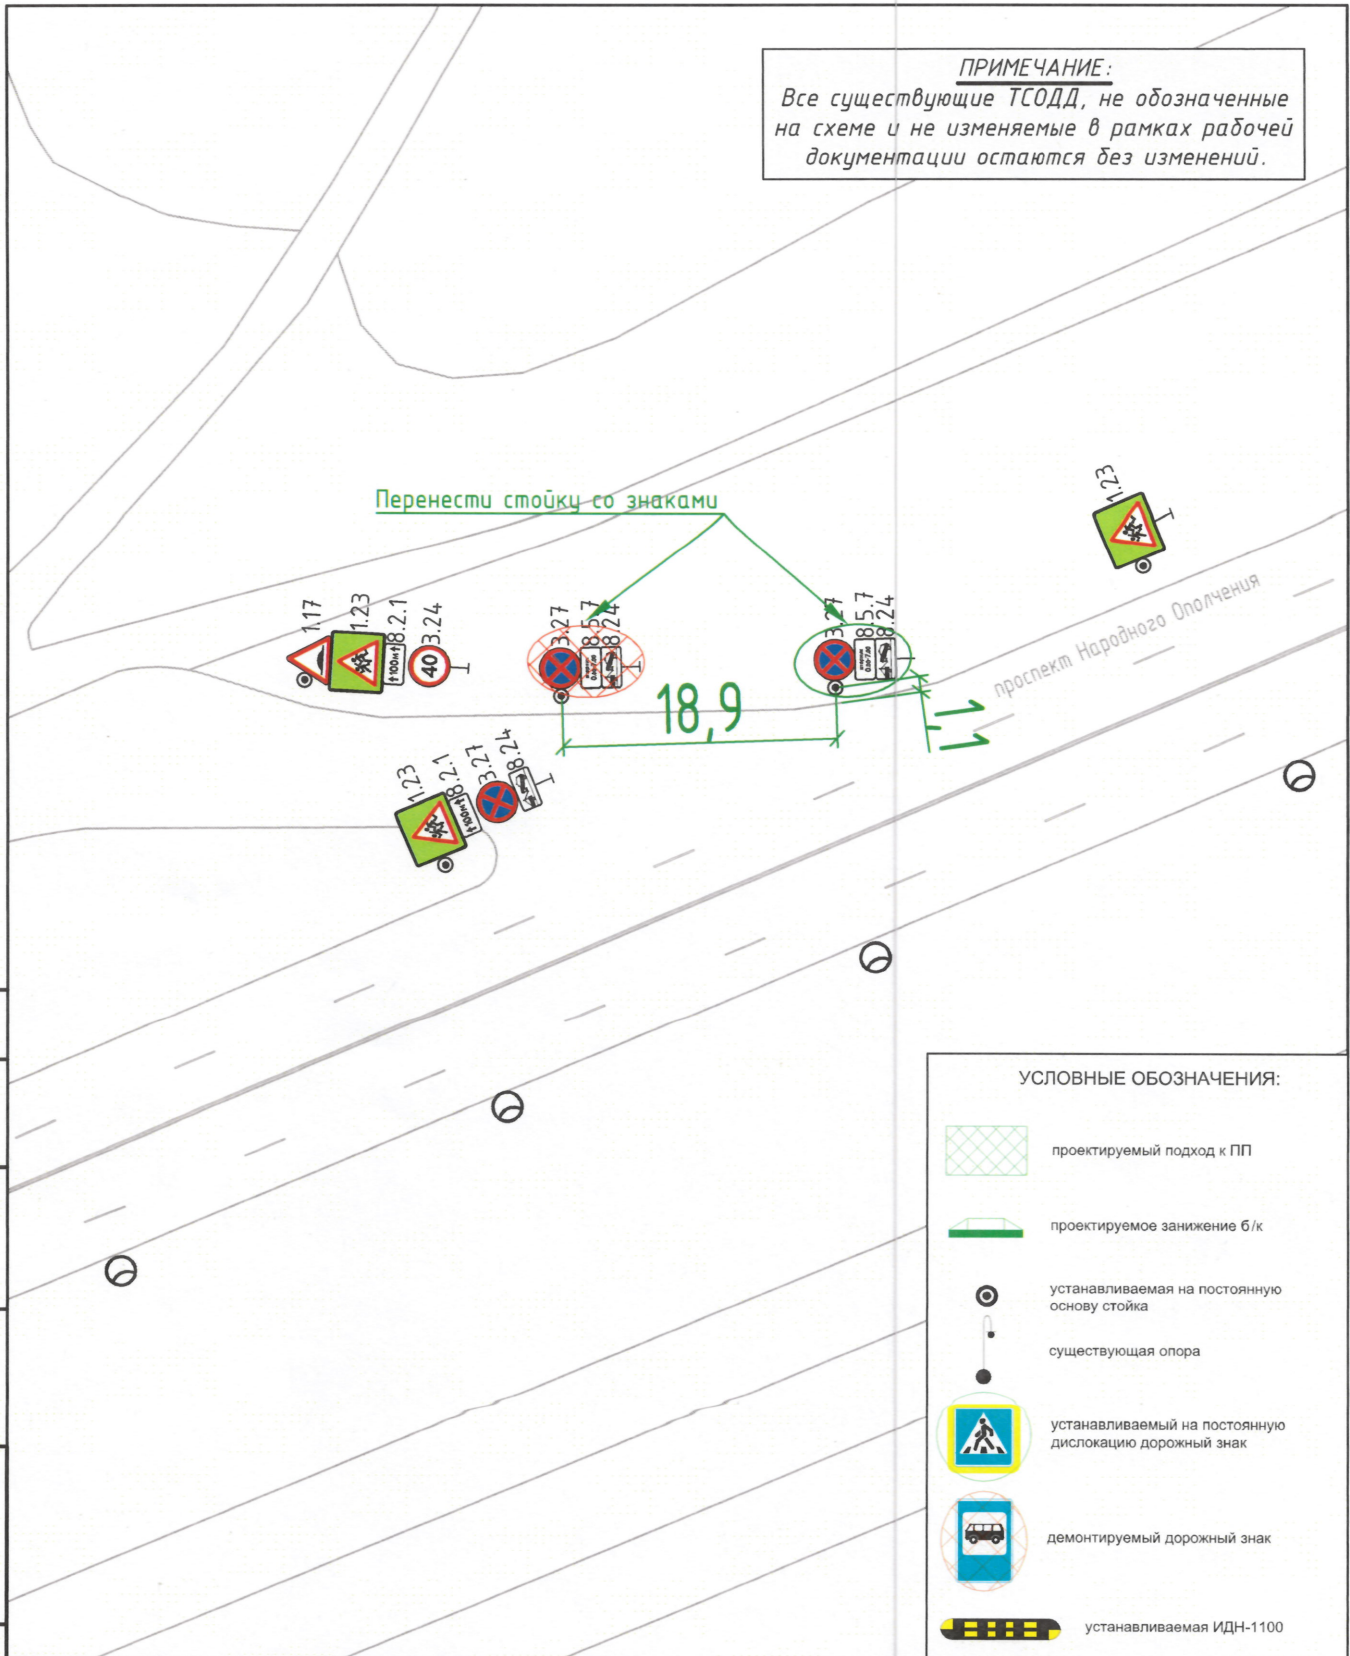

**ПРИМЕЧАНИЕ:**  
 Все существующие ТСОДД, не обозначенные на схеме и не изменяемые в рамках рабочей документации остаются без изменений.

Согласовано:	
Взам. инв. N	
Подпись и дата	
Инв. N° подл.	

Изм.	Кол.уч	Лист N док.	Подпись	Дата
Разработал		Кушнир	<i>[Signature]</i>	2023
Проверил		Глебов		2023

Изменения в ПОДД.40_ОП-РЗ-0911.Т1			
г. Санкт-Петербург, Кировский район, пр. Народного Ополчения, у д. 155 (боковой проезд)			
Внесение изменений в ТСОДД	Стадия	Лист	Листов
	П	1	1
М 1:500		СПб ГКУ "ДОДД"	