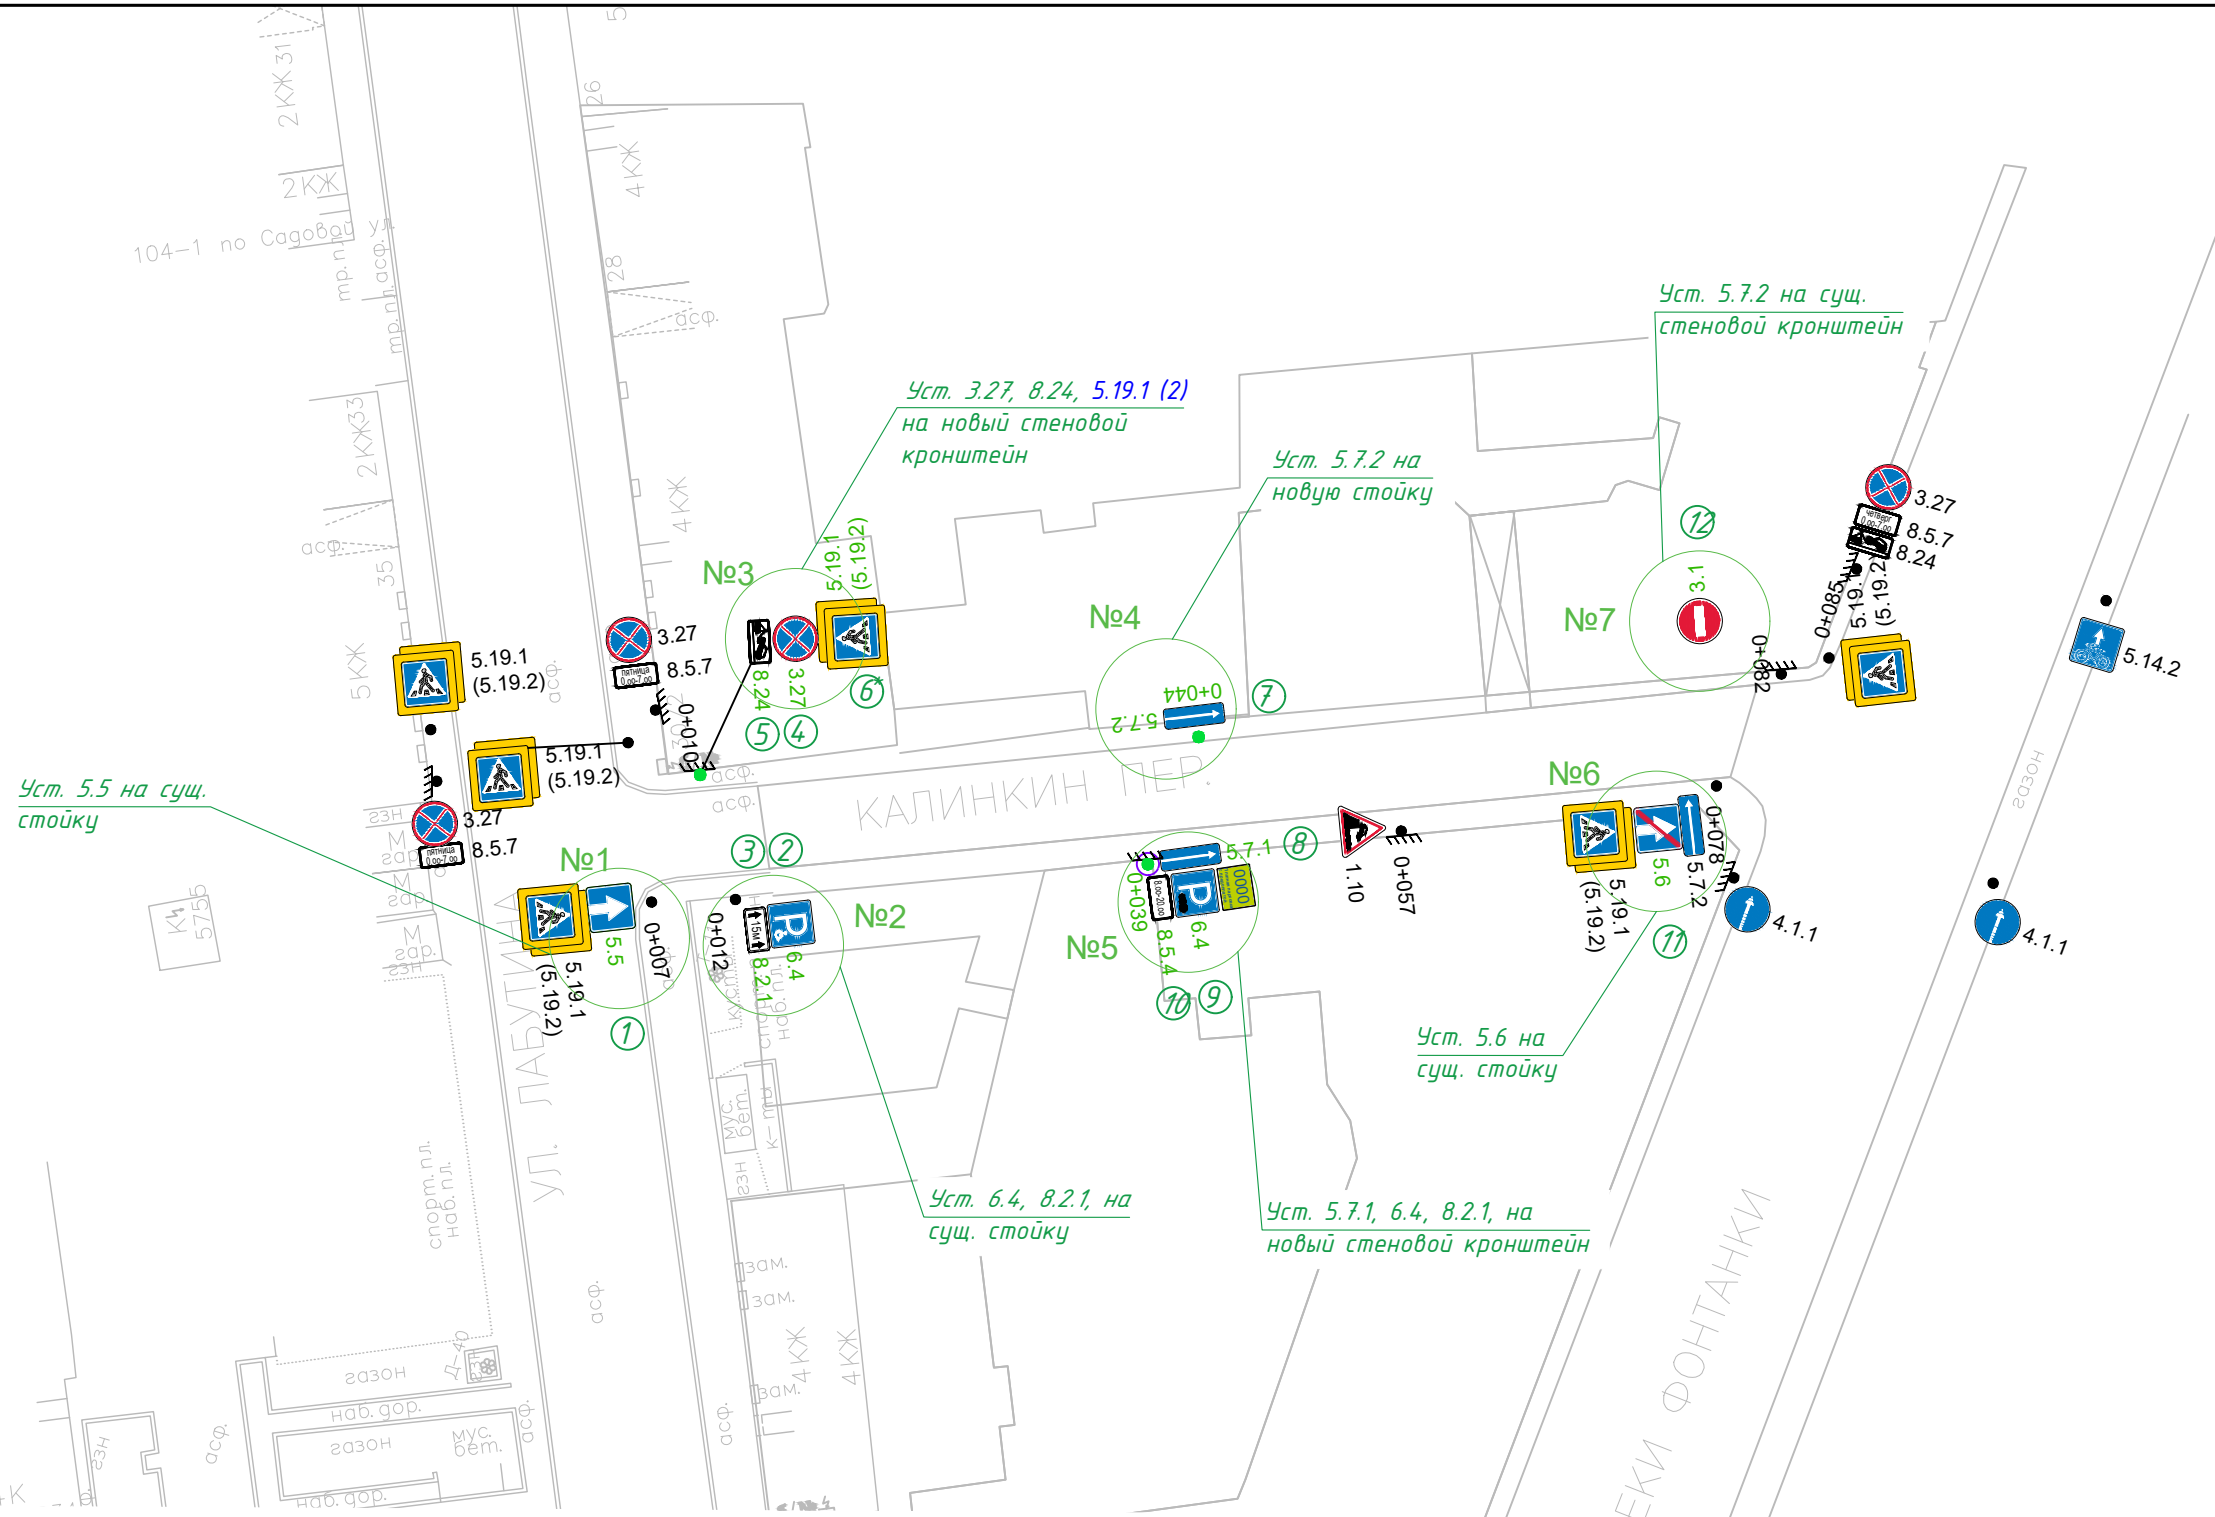

САДОВАЯ УЛ.

Условные обозначения:

- 0+064 – Устанавливаемая стойка дорожного знака
- 0+269 – Существующая стойка
- 0+269 – Существующий стеновой кронштейн
- ⊗ 3.27 – Дорожный знак установленный на постоянную дислокацию
- ⤴ 4.1.2 – Существующий дорожный знак
- №1 – Нумерация средств установки
- ① – Нумерация установленных знаков
- ② – Нумерация переустановленных знаков
- 0+064 ⊗ 3.27 – Корректировка места установки ТСОДД
- ⊗ 3.27 ① – Дополнительные мероприятия по установке/переустановке ТСОДД

Согласовано:	
Взам. инв. N	
Подпись и дата	
Инв. N° подл.	

Расширение зоны платного паркования проекта «Единое городское парковочное пространство в Санкт-Петербурге» на 78 улицах Адмиралтейского района											
Изм.	Кол. уч.	Лист	№ док.	Подп.	Дата						
Разработал	Рыжиков			<i>[Signature]</i>							
Проверил	Пшеничников			<i>[Signature]</i>							
Схема монтажа дорожных знаков по адресу: Калинин пер. (от ул. Ладутина до наб. р. Фонтанки)					<table border="1"> <tr> <td>Стадия</td> <td>Лист</td> <td>Листов</td> </tr> <tr> <td>ИД</td> <td>1</td> <td>1</td> </tr> </table>	Стадия	Лист	Листов	ИД	1	1
Стадия	Лист	Листов									
ИД	1	1									
ООО "Центр Авро Северо-Запад"											