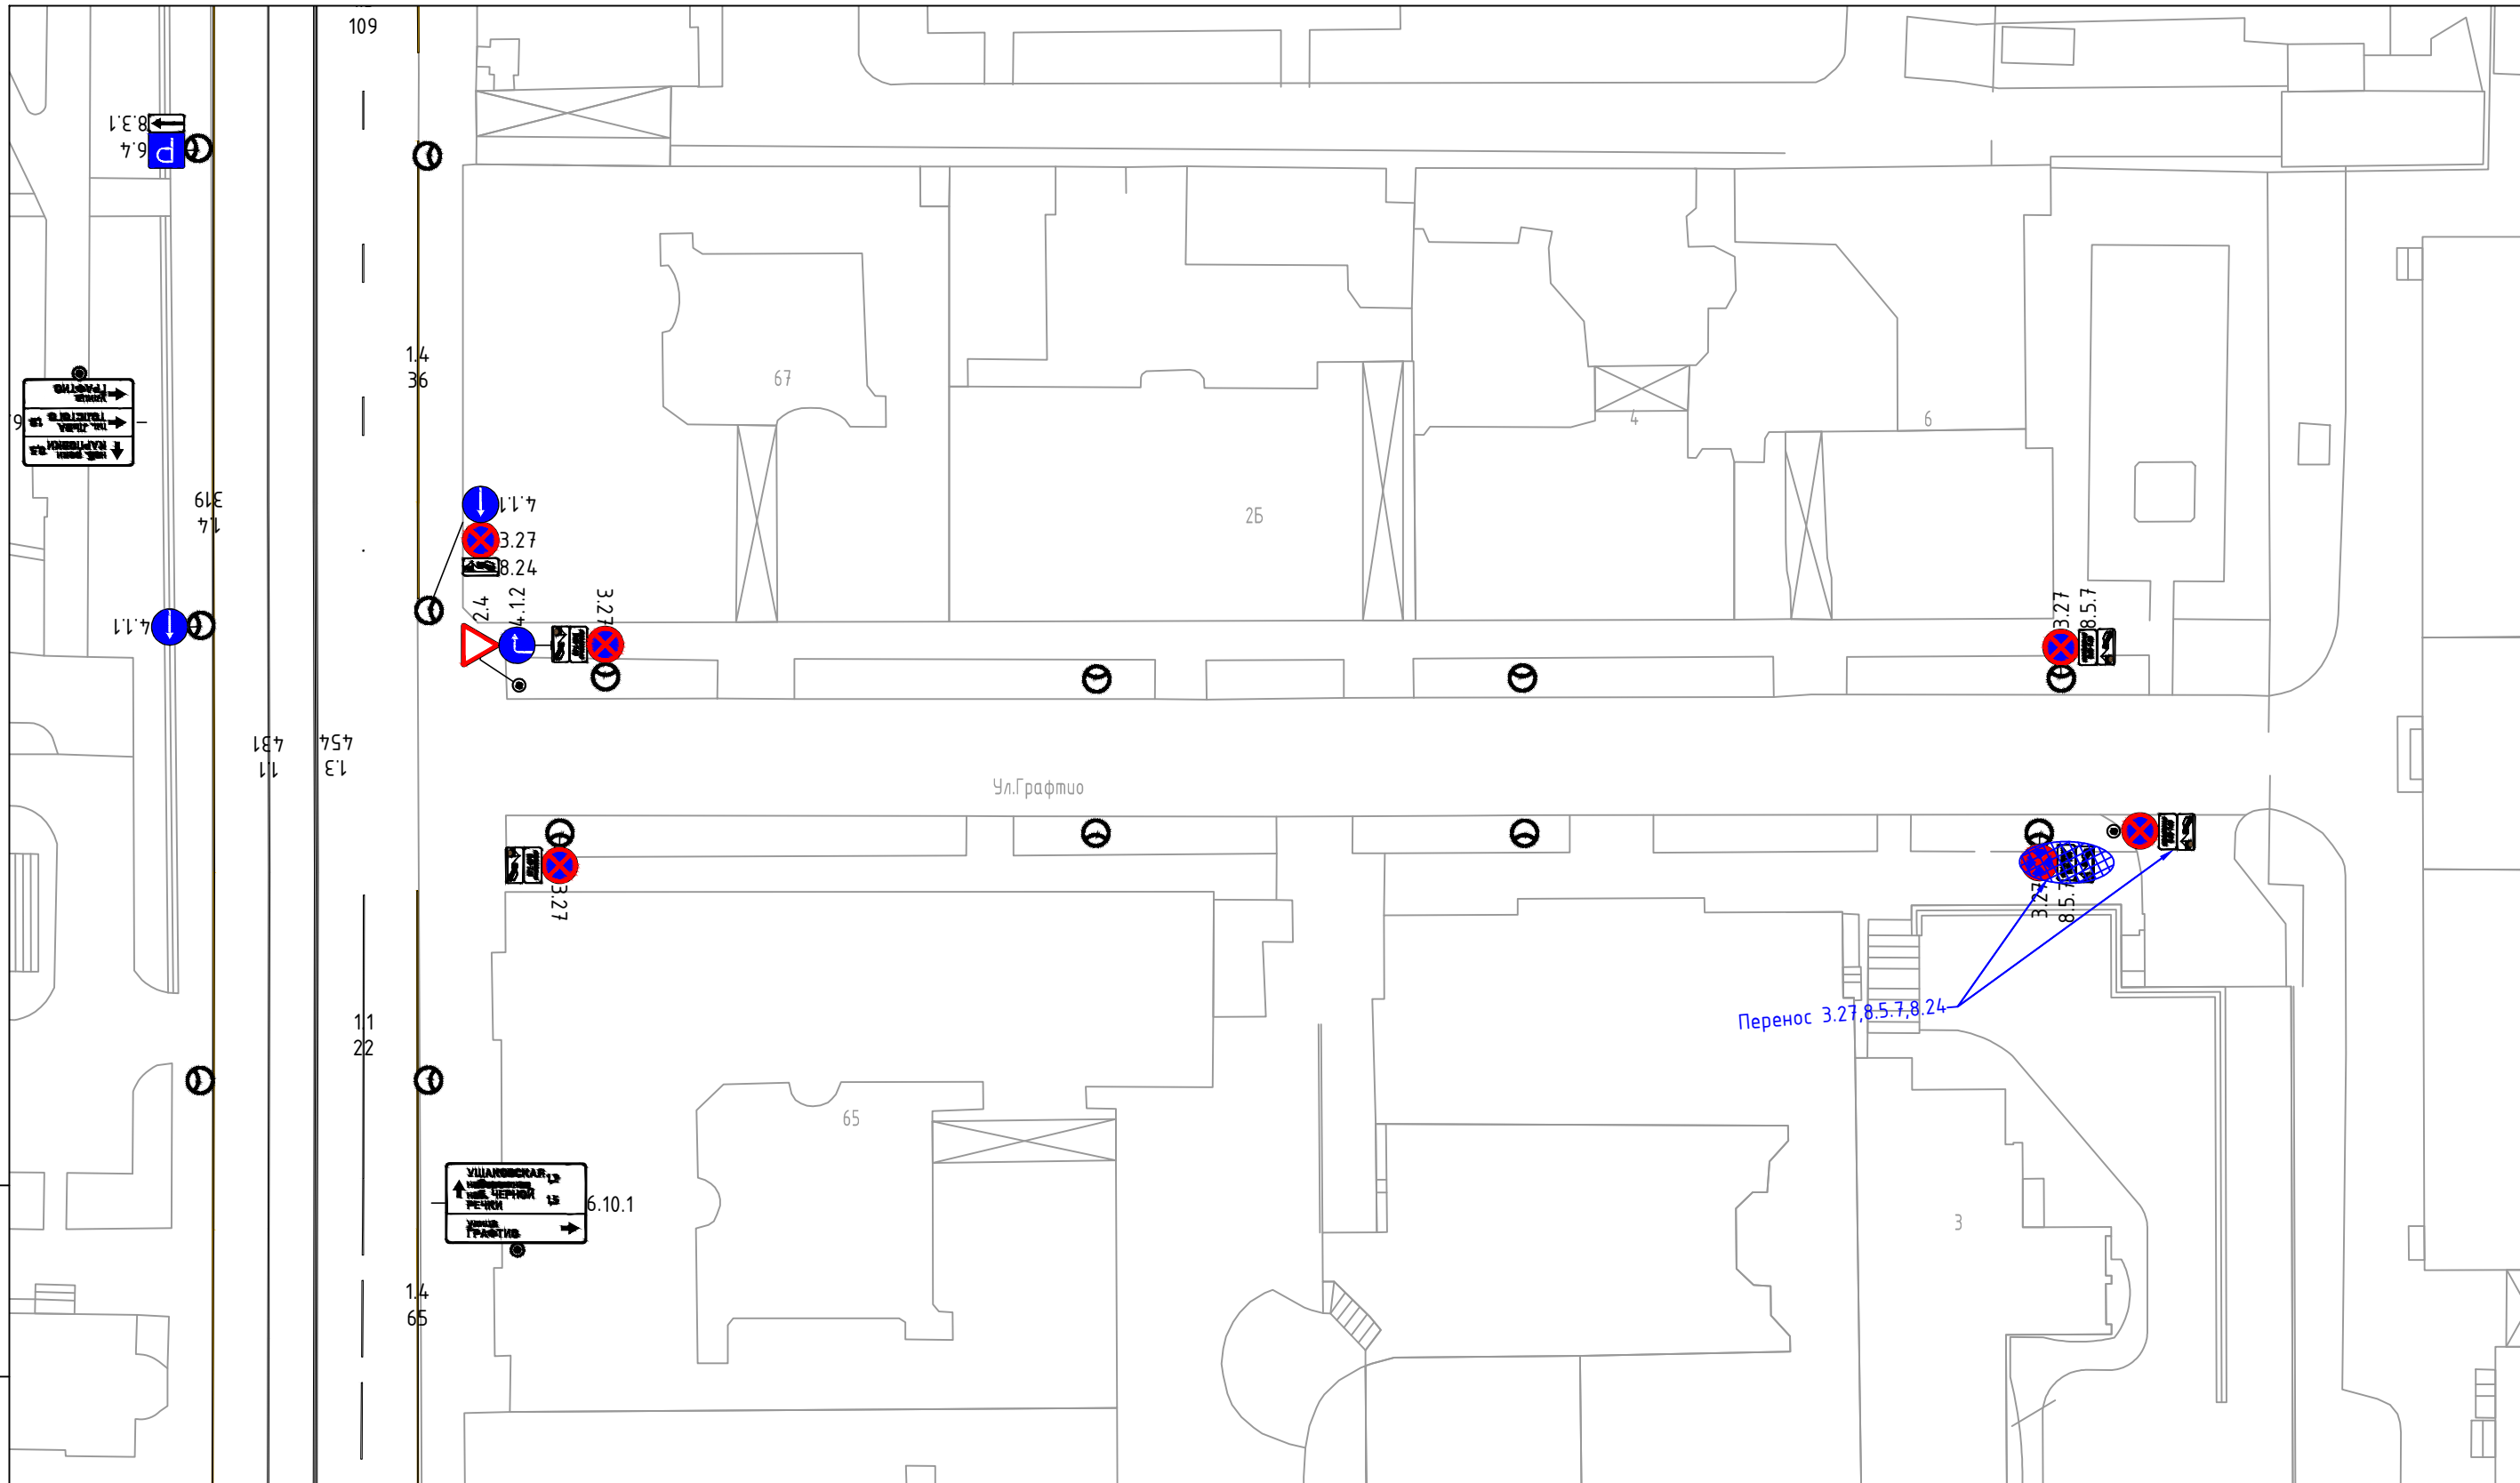

СОЗДАНО УЧЕБНОЙ ВЕРСИЕЙ ПРОДУКТА AUTODESK

СОЗДАНО УЧЕБНОЙ ВЕРСИЕЙ ПРОДУКТА AUTODESK

Име. № подл	Подпись и дата	Взаим. име. №
-------------	----------------	---------------

						г. Санкт-Петербург, Петроградский район, ул. Графмю		
Изм.	Кол.уч	Лист	№ Док.	Подпись	Дата	Схема установки технических средств организации дорожного движения		
	Разработал	Шевченко				Стадия	Лист	Листов
	Проверил	Глебов						
						р	-	1
						СПб ГКУ "ДОДД"		
						М 1:500		