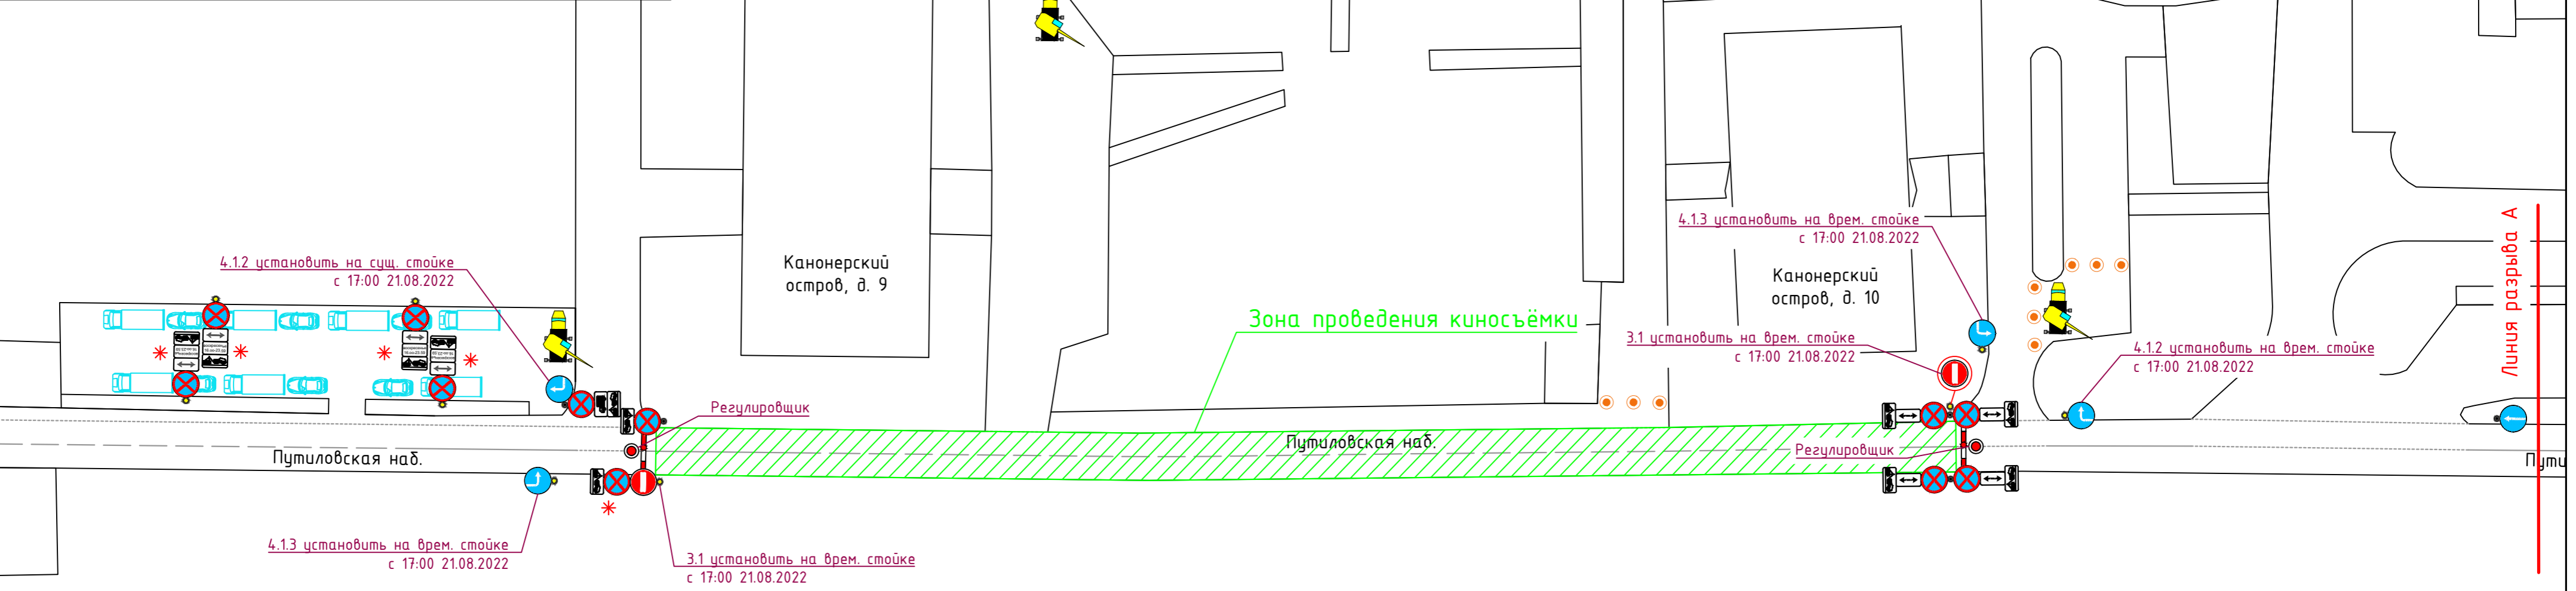

						20/07-22-ОДД-ГП2			
						Проведение киносъёмки по адресу: г. Санкт - Петербург, Кировский р-н, Путиловская наб.			
Изм.	Кол. уч.	Лист	№ док.	Подп.	Дата	Проведение киносъёмки	Стадия	Лист	Листов
Разработал	Орлов			<i>Орлов</i>	07.22		П	1	2
Проверил	Зуев			<i>Зуев</i>	07.22				
Н. контр.	Зуев			<i>Зуев</i>	07.22	Этап 1 Установка временных дорожных знаков, запрещающих остановку М 1:500			
						ООО "ОДДПроект"			

Дата и время проведения киносъёмки:
 с 17:00 21.08.2022 до 04:00 22.08.2022 по Путиловской наб. (от Канонерский остров, д. 9 до Канонерский остров д. 10)
 Киносъёмки проводятся с закрытием сквозного движения транспорта и без ограничения движения пешеходов
 В период проведения киносъёмки:
 - Обеспечить безопасность движения в зонах проведения киносъёмки;
 - Обеспечить беспрепятственный доступ к зданиям и сооружениям автотранспорта специального назначения (полиция, скорая помощь, пожарные и т.д.), а также маломобильных групп населения (инвалиды колясочники).

- Условные обозначения:**
- сущ. дорожный знак на сущ. стойке
 - врем. дорожный знак на врем. стойке
 - временный дорожный барьер
 - дорожный конус
 - регулировщик
 - красный сигнальный фонарь
 - ТСОДД из предыдущего этапа
 - автовышка

Схема объезда на время проведения киносъёмки
 Закрытие сквозного движения транспорта с 17:00 21.08.2022 до 04:00 22.08.2022
 по Путиловской наб. (от Канонерский остров, д. 9 до Канонерский остров д. 10)
 Дата и время проведения киносъёмки:
 с 17:00 21.08.2022 до 04:00 22.08.2022