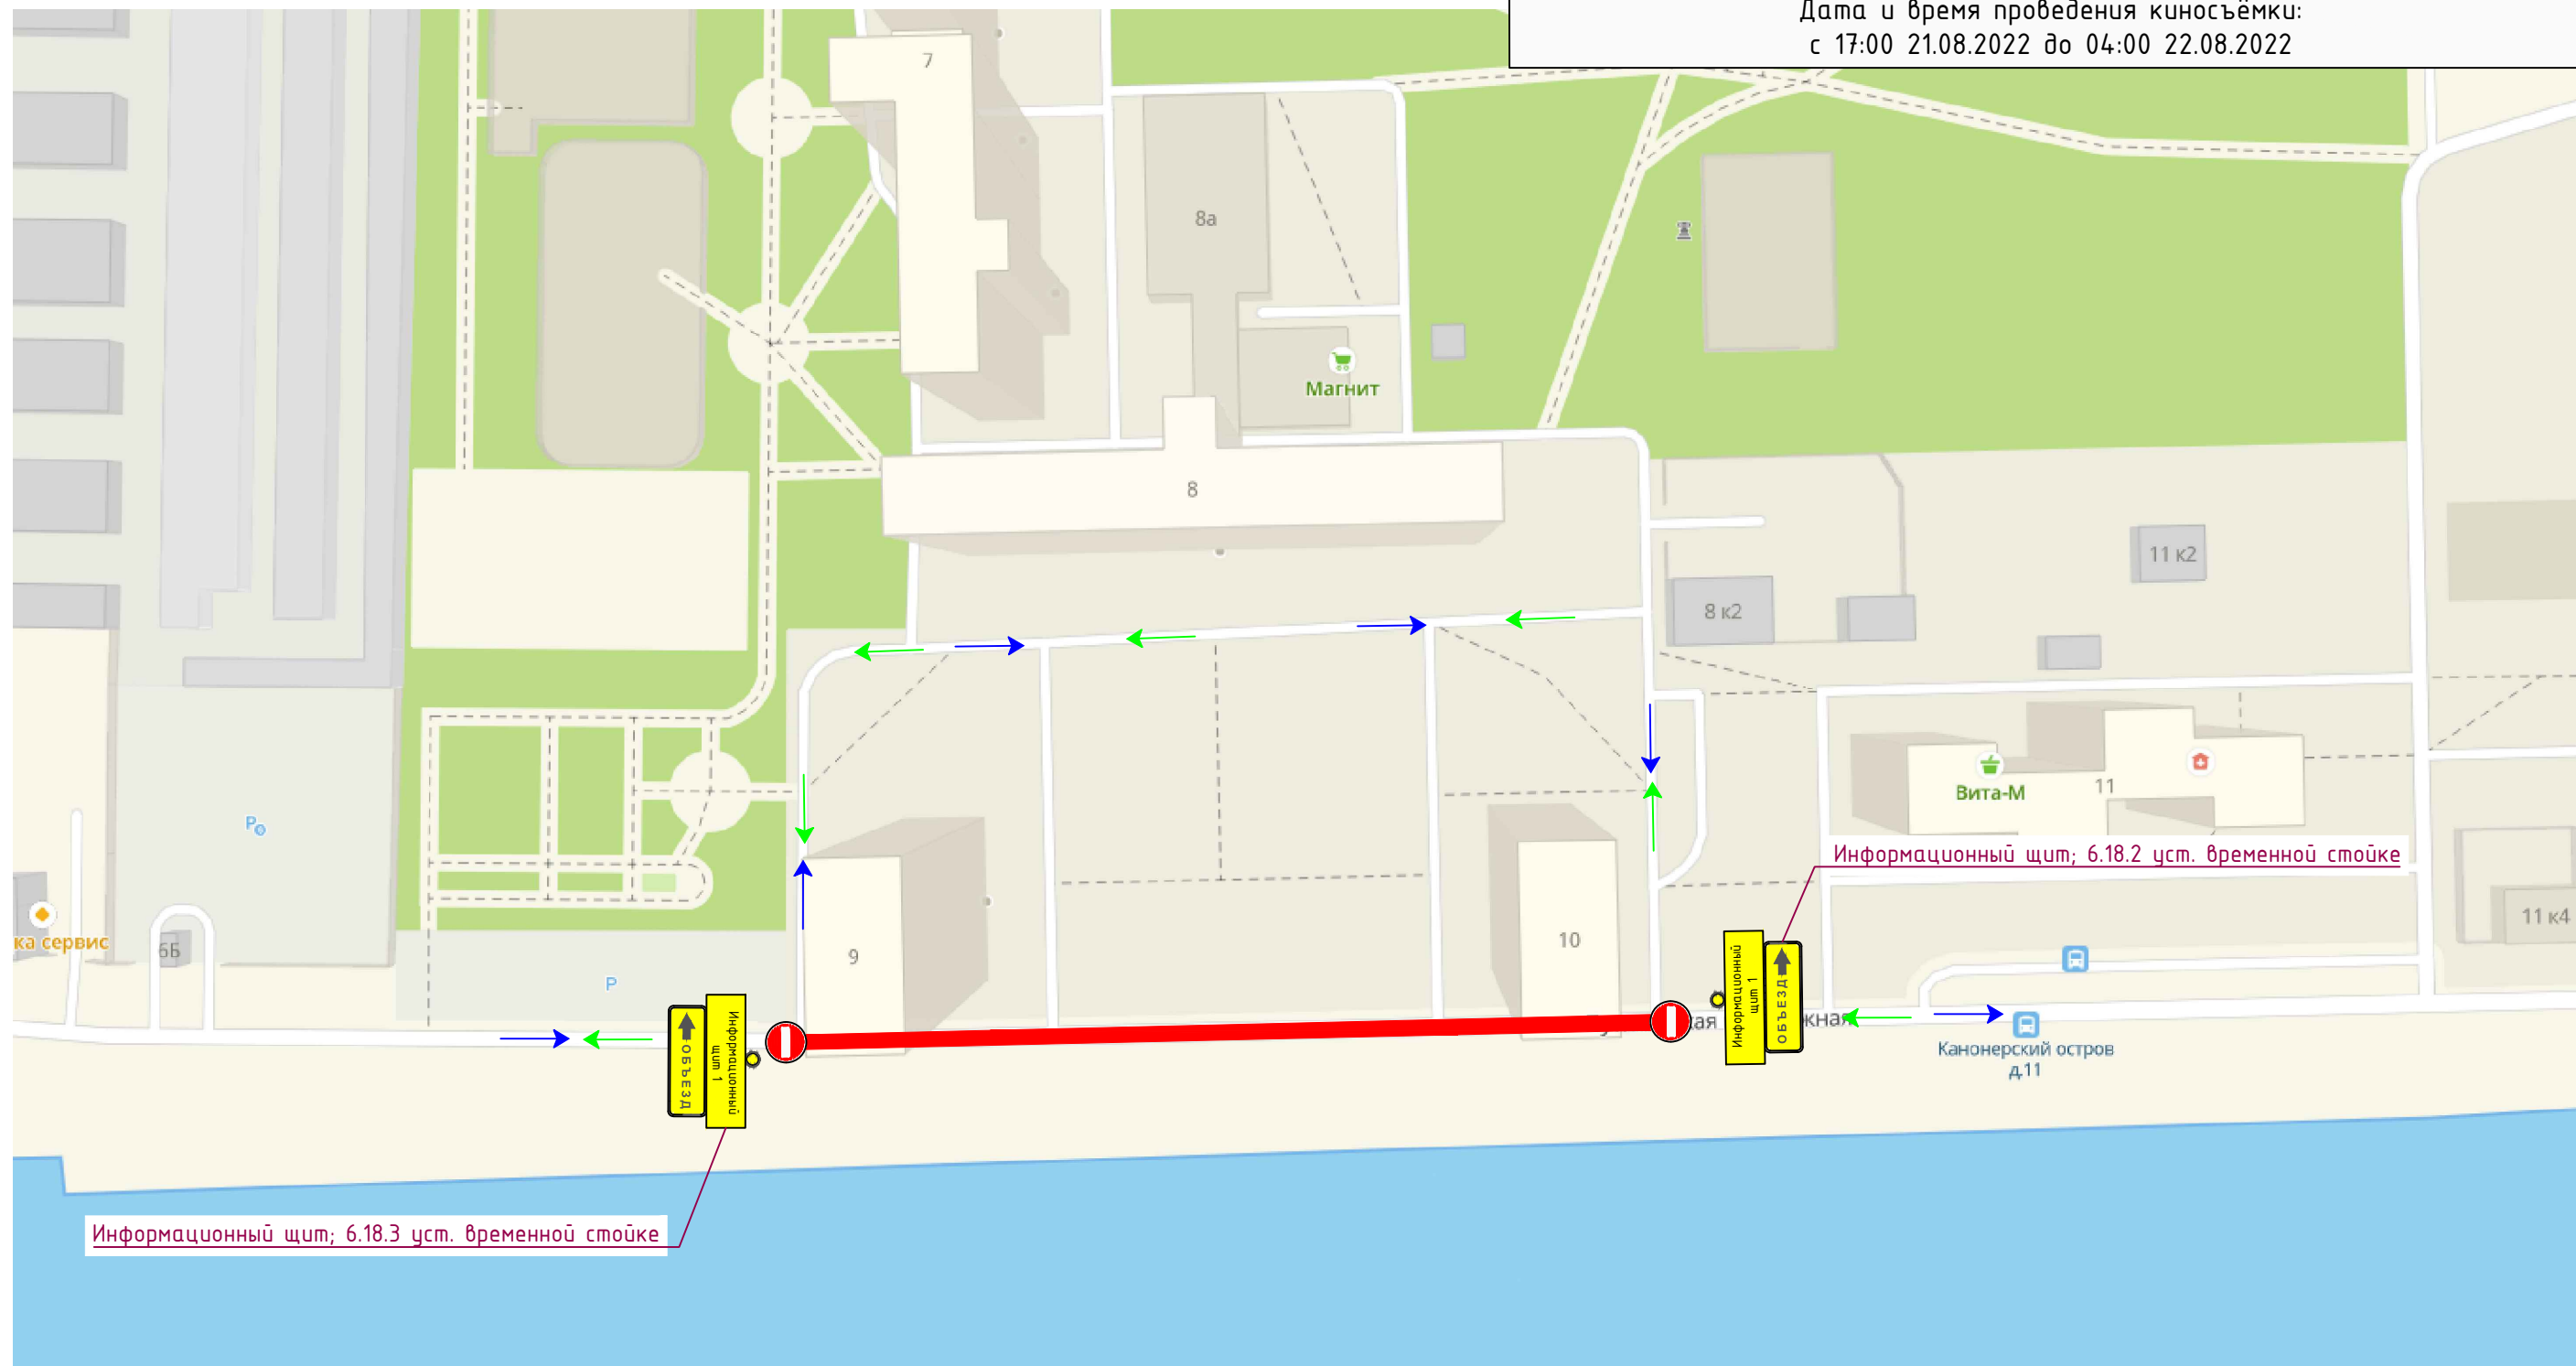

						20/07-22-ОДД-ГП2			
						Проведение киносъёмки по адресу: г. Санкт - Петербург, Кировский р-н, Путиловская наб.			
Изм.	Кол. уч.	Лист	№ док.	Подп.	Дата	Проведение киносъёмки	Стадия	Лист	Листов
Разработал	Орлов			<i>Орлов</i>	07.22		П	1	2
Проверил	Зуев			<i>Зуев</i>	07.22				
Н. контр.	Зуев			<i>Зуев</i>	07.22	Этап 1 Установка временных дорожных знаков, запрещающих остановку М 1:500			
						ООО "ОДДПроект"			

Дата и время проведения киносъёмки:
 с 17:00 21.08.2022 до 04:00 22.08.2022 по Путиловской наб. (от Канонерский остров, д. 9 до Канонерский остров д. 10)
 Киносъёмки проводятся с закрытием сквозного движения транспорта и без ограничения движения пешеходов
 В период проведения киносъёмки:
 - Обеспечить безопасность движения в зонах проведения киносъёмки;
 - Обеспечить беспрепятственный доступ к зданиям и сооружениям автотранспорта специального назначения (полиция, скорая помощь, пожарные и т.д.), а также маломобильных групп населения (инвалиды колясочники).

Схема объезда на время проведения киносъёмки
 Закрытие сквозного движения транспорта с 17:00 21.08.2022 до 04:00 22.08.2022
 по Путиловской наб. (от Канонерский остров, д. 9 до Канонерский остров д. 10)
 Дата и время проведения киносъёмки:
 с 17:00 21.08.2022 до 04:00 22.08.2022

Условные обозначения:

- Зона производства работ
- Направление движения транспорта

						20/07-22-ОДД-ГПЗ			
						<i>Проведение киносъёмки по адресу: г. Санкт - Петербург, Кировский р-н, Путиловская наб.</i>			
<i>Изм.</i>	<i>Кол. уч.</i>	<i>Лист</i>	<i>№ док.</i>	<i>Подп.</i>	<i>Дата</i>	<i>Проведение киносъёмки</i>	<i>Стадия</i>	<i>Лист</i>	<i>Листов</i>
<i>Разработал</i>	<i>Орлов</i>			<i>Орлов</i>	<i>07.22</i>		<i>П</i>	<i>1</i>	<i>1</i>
<i>Проверил</i>	<i>Зуев</i>			<i>Зуев</i>	<i>07.22</i>				
<i>Н. контр.</i>	<i>Зуев</i>			<i>Зуев</i>	<i>07.22</i>	<i>Схема объезда М 1:500</i>	<i>ООО "ОДДПроект"</i>		