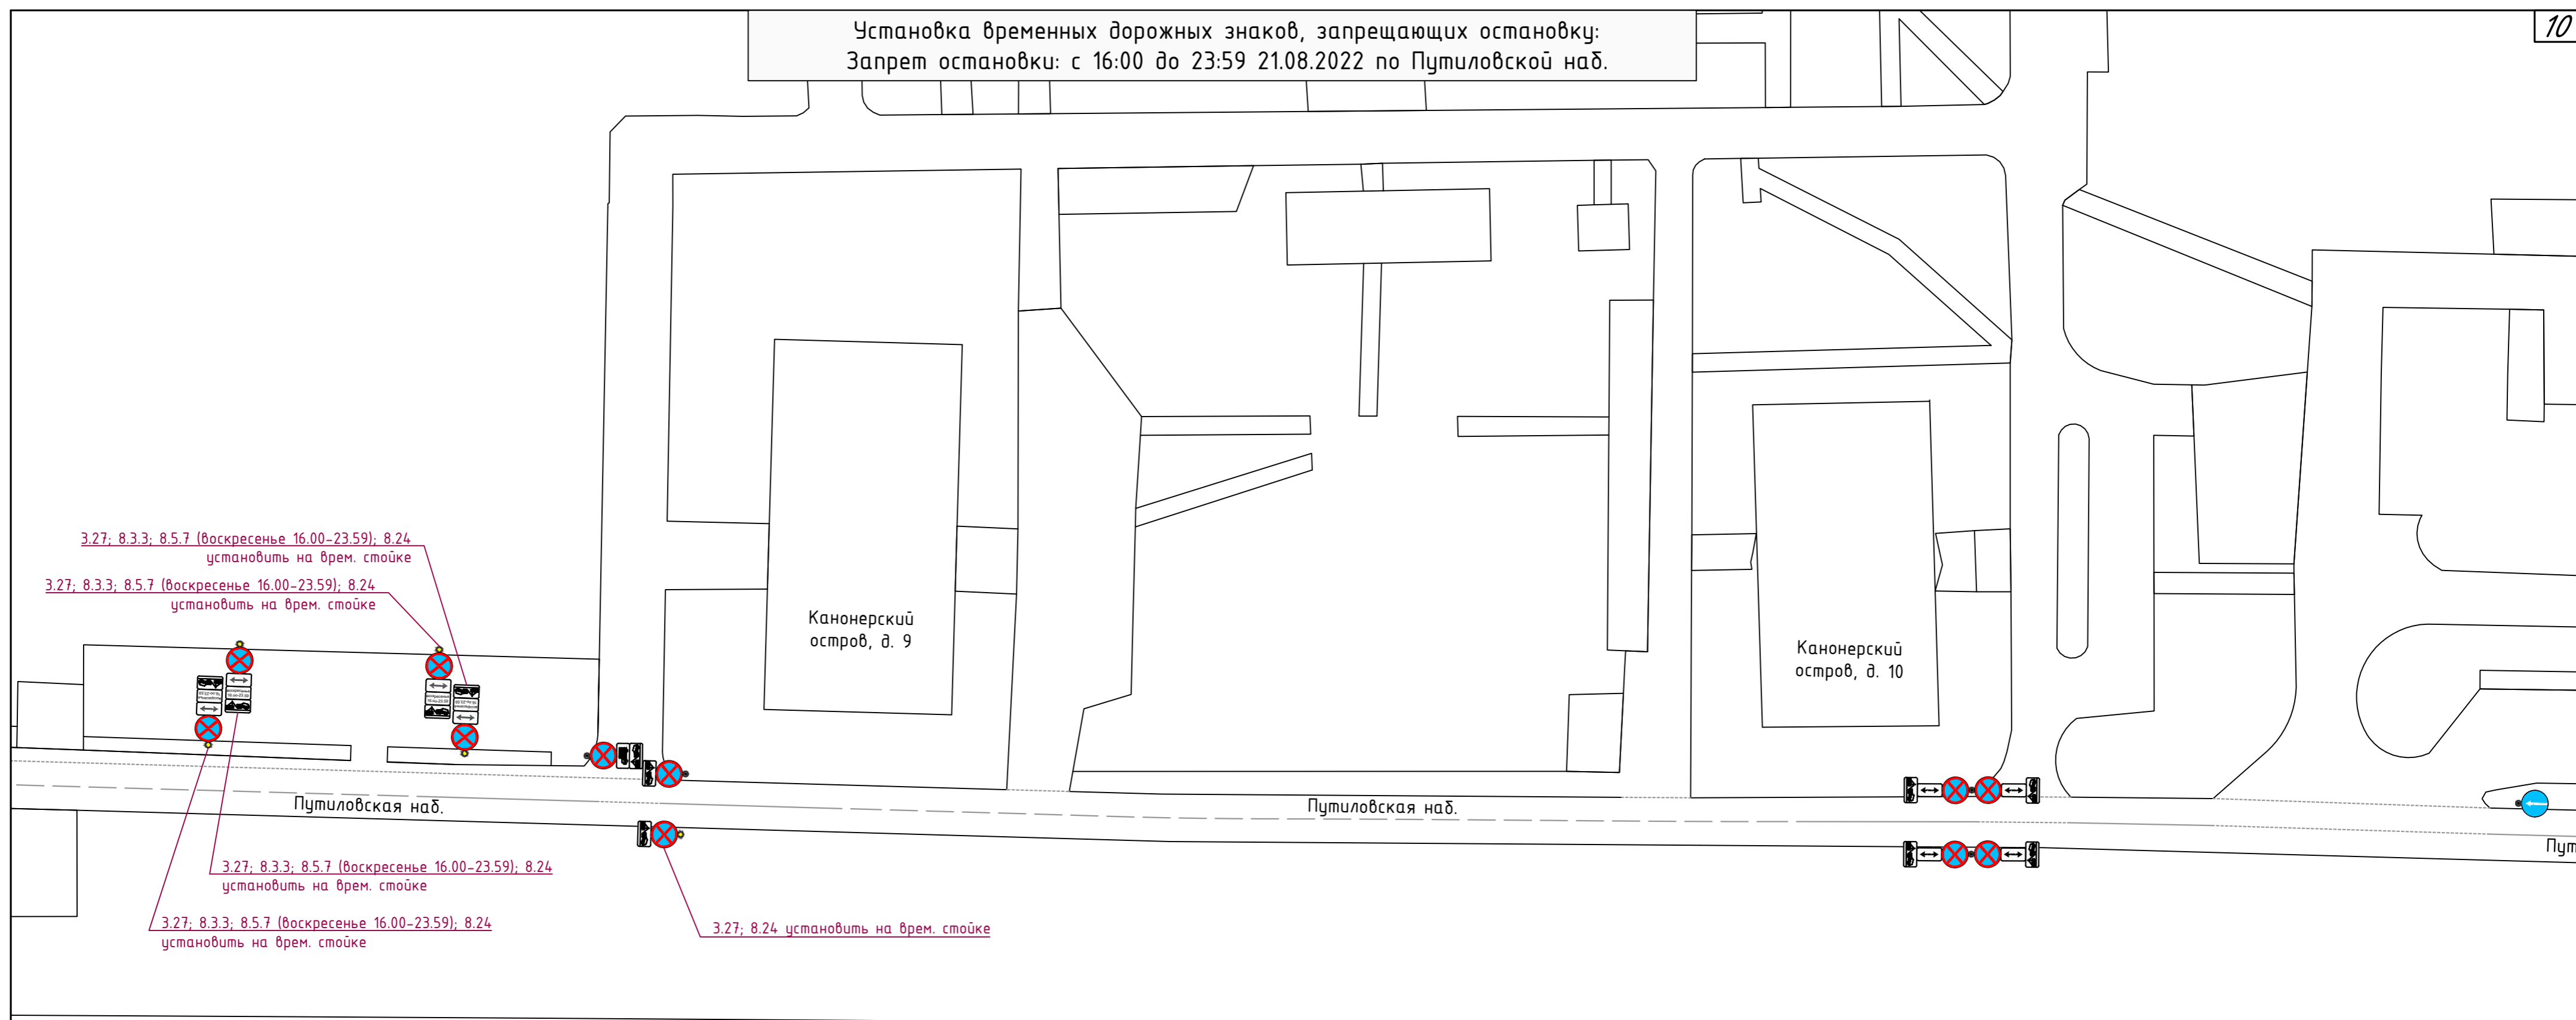

Установка временных дорожных знаков, запрещающих остановку:
Запрет остановки: с 16:00 до 23:59 21.08.2022 по Путиловской наб.

1. Условные обозначения:
2. зона проведения киносъёмки
   - сущ. дорожный знак на сущ. стойке
   - врем. дорожный знак на врем. стойке

						20/07-22-ОДД-ГП2			
						Проведение киносъёмки по адресу: г. Санкт - Петербург, Кировский р-н, Путиловская наб.			
Изм.	Кол. уч.	Лист	№ док.	Подп.	Дата	Проведение киносъёмки	Стадия	Лист	Листов
Разработал	Орлов			<i>Орлов</i>	07.22		П	1	2
Проверил	Зуев			<i>Зуев</i>	07.22				
Н. контр.	Зуев			<i>Зуев</i>	07.22	Этап 1 Установка временных дорожных знаков, запрещающих остановку М 1:500			
						ООО "ОДДПроект"