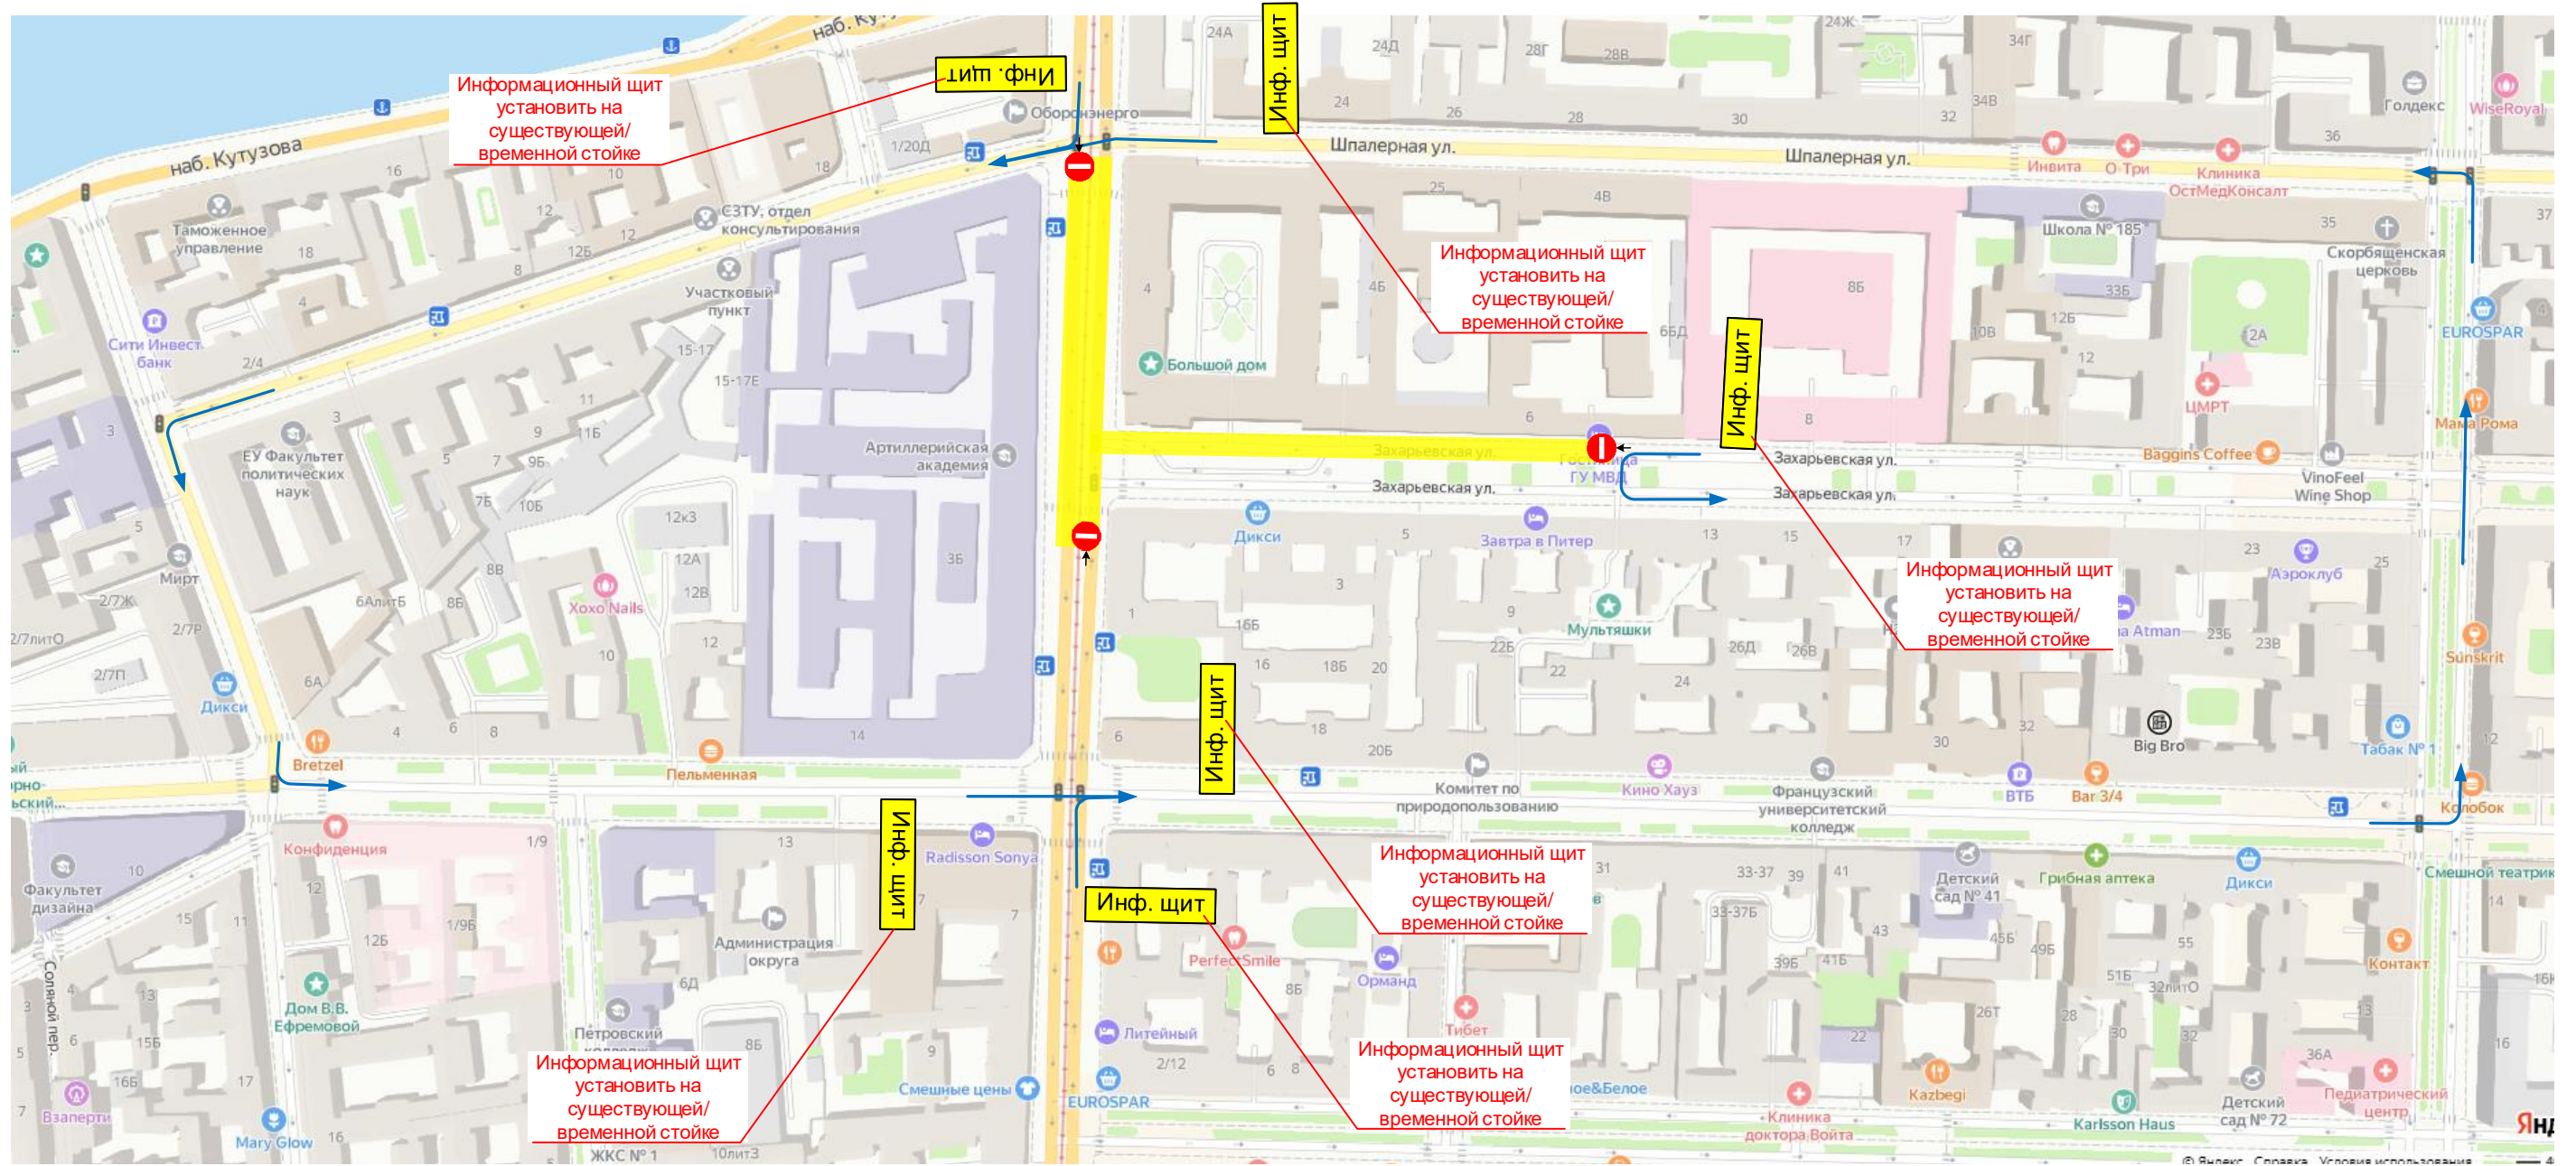

Проведение киносъемки  
 - с 00:00 до 06:00 29.08.2022  
 Мероприятие проводится с ограничением движения транспорта(на кадр не более 10мин., с пропуском общественного транспорта) по  
 - Захарьевской ул.(четная сторона) от Захарьевской ул. д. 6 до Литейного пр.  
 с 01:00 до 03:30. (на кадр не более 10мин., с пропуском общественного транспорта)  
 - Захарьевской ул.(четная сторона) от Захарьевской ул. д. 6 до Литейного пр. и по Литейному пр. от Шпалерной ул. до Захарьевской ул. в оба направления  
 с 03:00 до 06:00. (на кадр не более 10мин., с пропуском общественного транспорта)  
 - в период киносъемки обеспечить безопасность движения пешеходов в зонах проведения киносъемки  
 - в период мероприятия обеспечить беспрепятственный доступ к зданиям и сооружениям автотранспорта специального назначения (полиция, скорая помощь, пожарные и т.д.), а также маломобильные группы населения(инвалиды колясочники)

**Условные обозначения**

- — существующая стойка
- — временная стойка
- ☒ — светофор(транспортный)
- ☒ — светофор(пешеходный)
- ☒ — зона киносъемки
- \* — дорожных знаков остается из предыдущего этапа
- ☒ — существующий дорожный знак
- текст — выносные надписи
- временные дорожные барьеры
- — конус дорожный
- — Регулировщик
- ↔ — Направление движения пешеходов
- ⬆ — временный дорожный знак

**Объезд осуществляется по Шпалерной ул. – Гагаринской ул. – ул. Чайковского – пр. Чернышевского**

 Зона проведения киносъемки  
 Направление объезда

**Информационный щит**

**Движение по Литейному пр. от Шпалерной ул. до Захарьевской ул.; Захарьевской ул.(четная сторона) от д.6 до Литейного пр. с 00:00 до 06:00 29.08.2022 ОГРАНИЧЕНО**