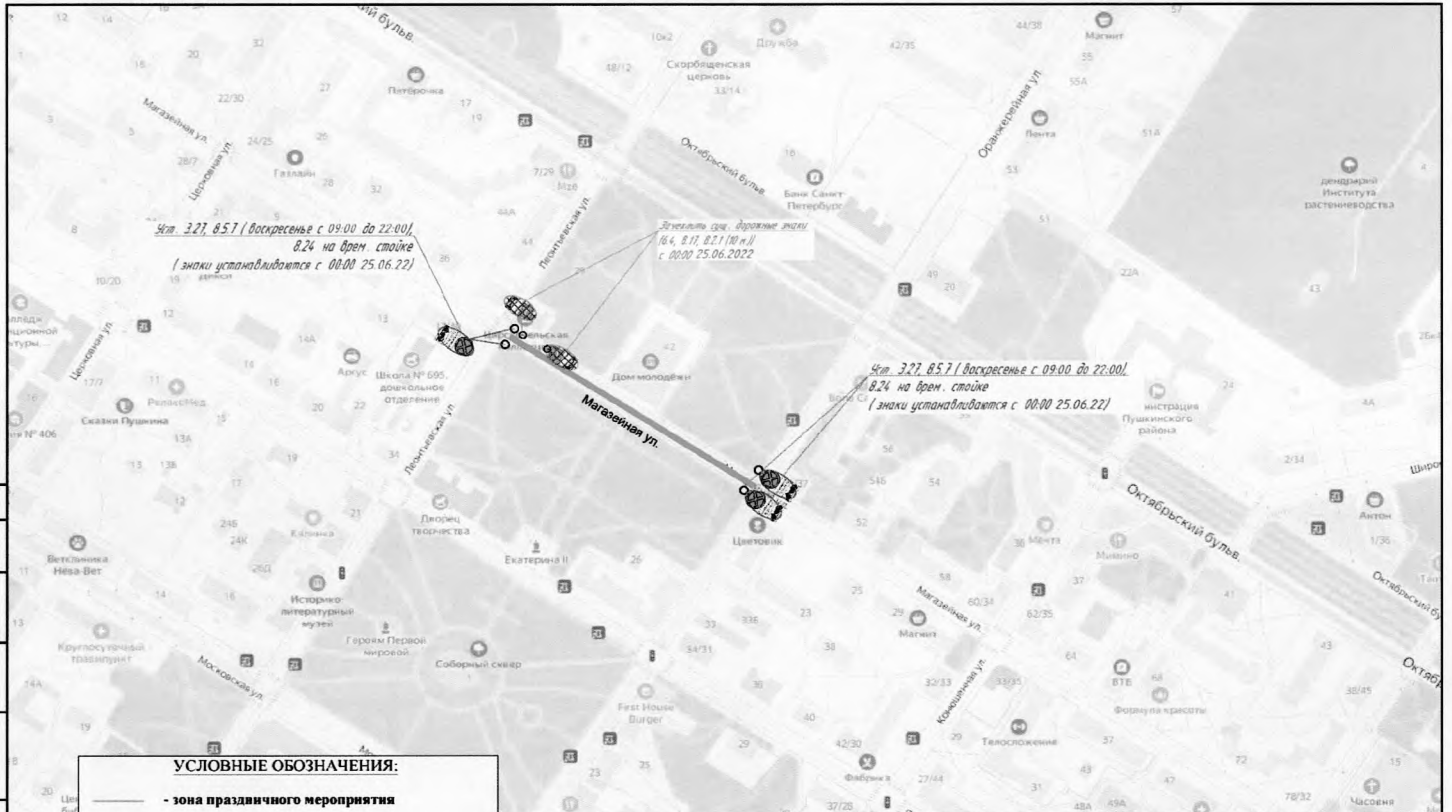

Схема организации дорожного движения

A1
ВНИМАНИЕ!
 26 июня 2022 г.
 с 09:00 до 22:00
 Магазейная ул.
 от Оранжевой ул.
 до Леонтьевской ул.
ЗАКРЫТА!

УСЛОВНЫЕ ОБОЗНАЧЕНИЯ:

- зона праздничного мероприятия
-  - изображение на схеме устанавливаемых знаков
- знаки индивидуального проектирования
- временная стойка
- ← - маршруты объездов

Санкт-Петербург	Страница	Лист	Листов
		Р	1

Смена объезда

ООО «Смарт Групп»

Составлено
Ин.И. поад. Проверка и дата
Взам. инв. №

Составитель

Инф. и дата. Подпись и дата. Взам. инв. №

УСЛОВНЫЕ ОБОЗНАЧЕНИЯ:

- зона праздничного мероприятия
- изображение на схеме устанавливаемых знаков
- знаки индивидуального проектирования
- - временная стойка
- ←← - маршруты объездов

Содержание

Инв.№ лодка, Подпись и дата (Взам. инв. №)

- Условные обозначения:
- зона праздничного мероприятия
 - ось дороги
 - направление движения автотранспорта
 - опора для временного знака
 - водоналивные ограждения
 - дружинник
 - дорожный конус