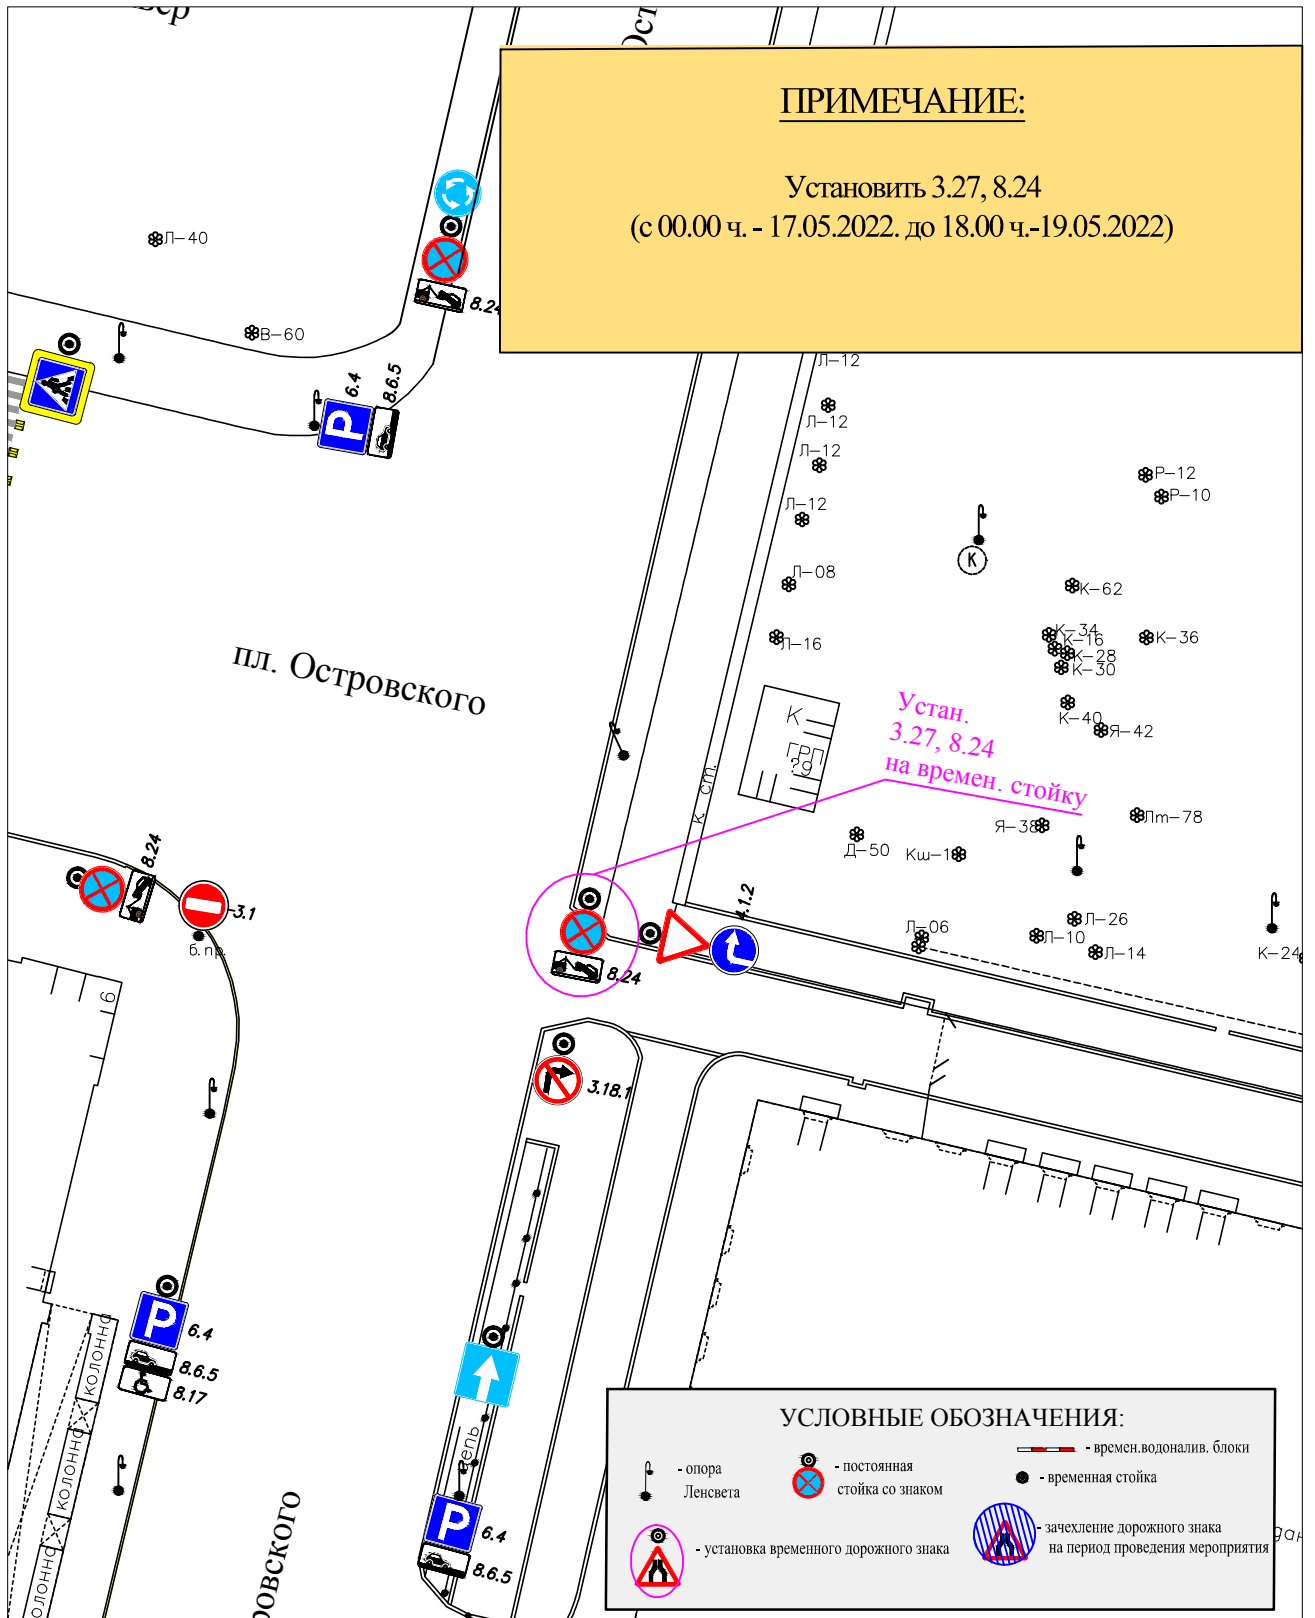

ПРИМЕЧАНИЕ:

Установить 3.27, 8.24
(с 00.00 ч. - 17.05.2022. до 18.00 ч.-19.05.2022)

Санкт-Петербург, Центральный район, пл. Островского											
Мероприятие, посвященное 100- летию Пионерской организации " (с 17.05.22 по 19.05.22)											
Изм.	Кол.уч	Лист	№ Док	Подпись	Дата						
Разработал	Балашова				05.22						
Проверил	Яковлева				05.22						
				Схема установки технических средств организации дорожного движения	<table border="1"> <tr> <td>Стадия</td> <td>Лист</td> <td>Листов</td> </tr> <tr> <td>Р</td> <td>1</td> <td>1</td> </tr> </table>	Стадия	Лист	Листов	Р	1	1
Стадия	Лист	Листов									
Р	1	1									
СПб ГКУ "ДОДД"											