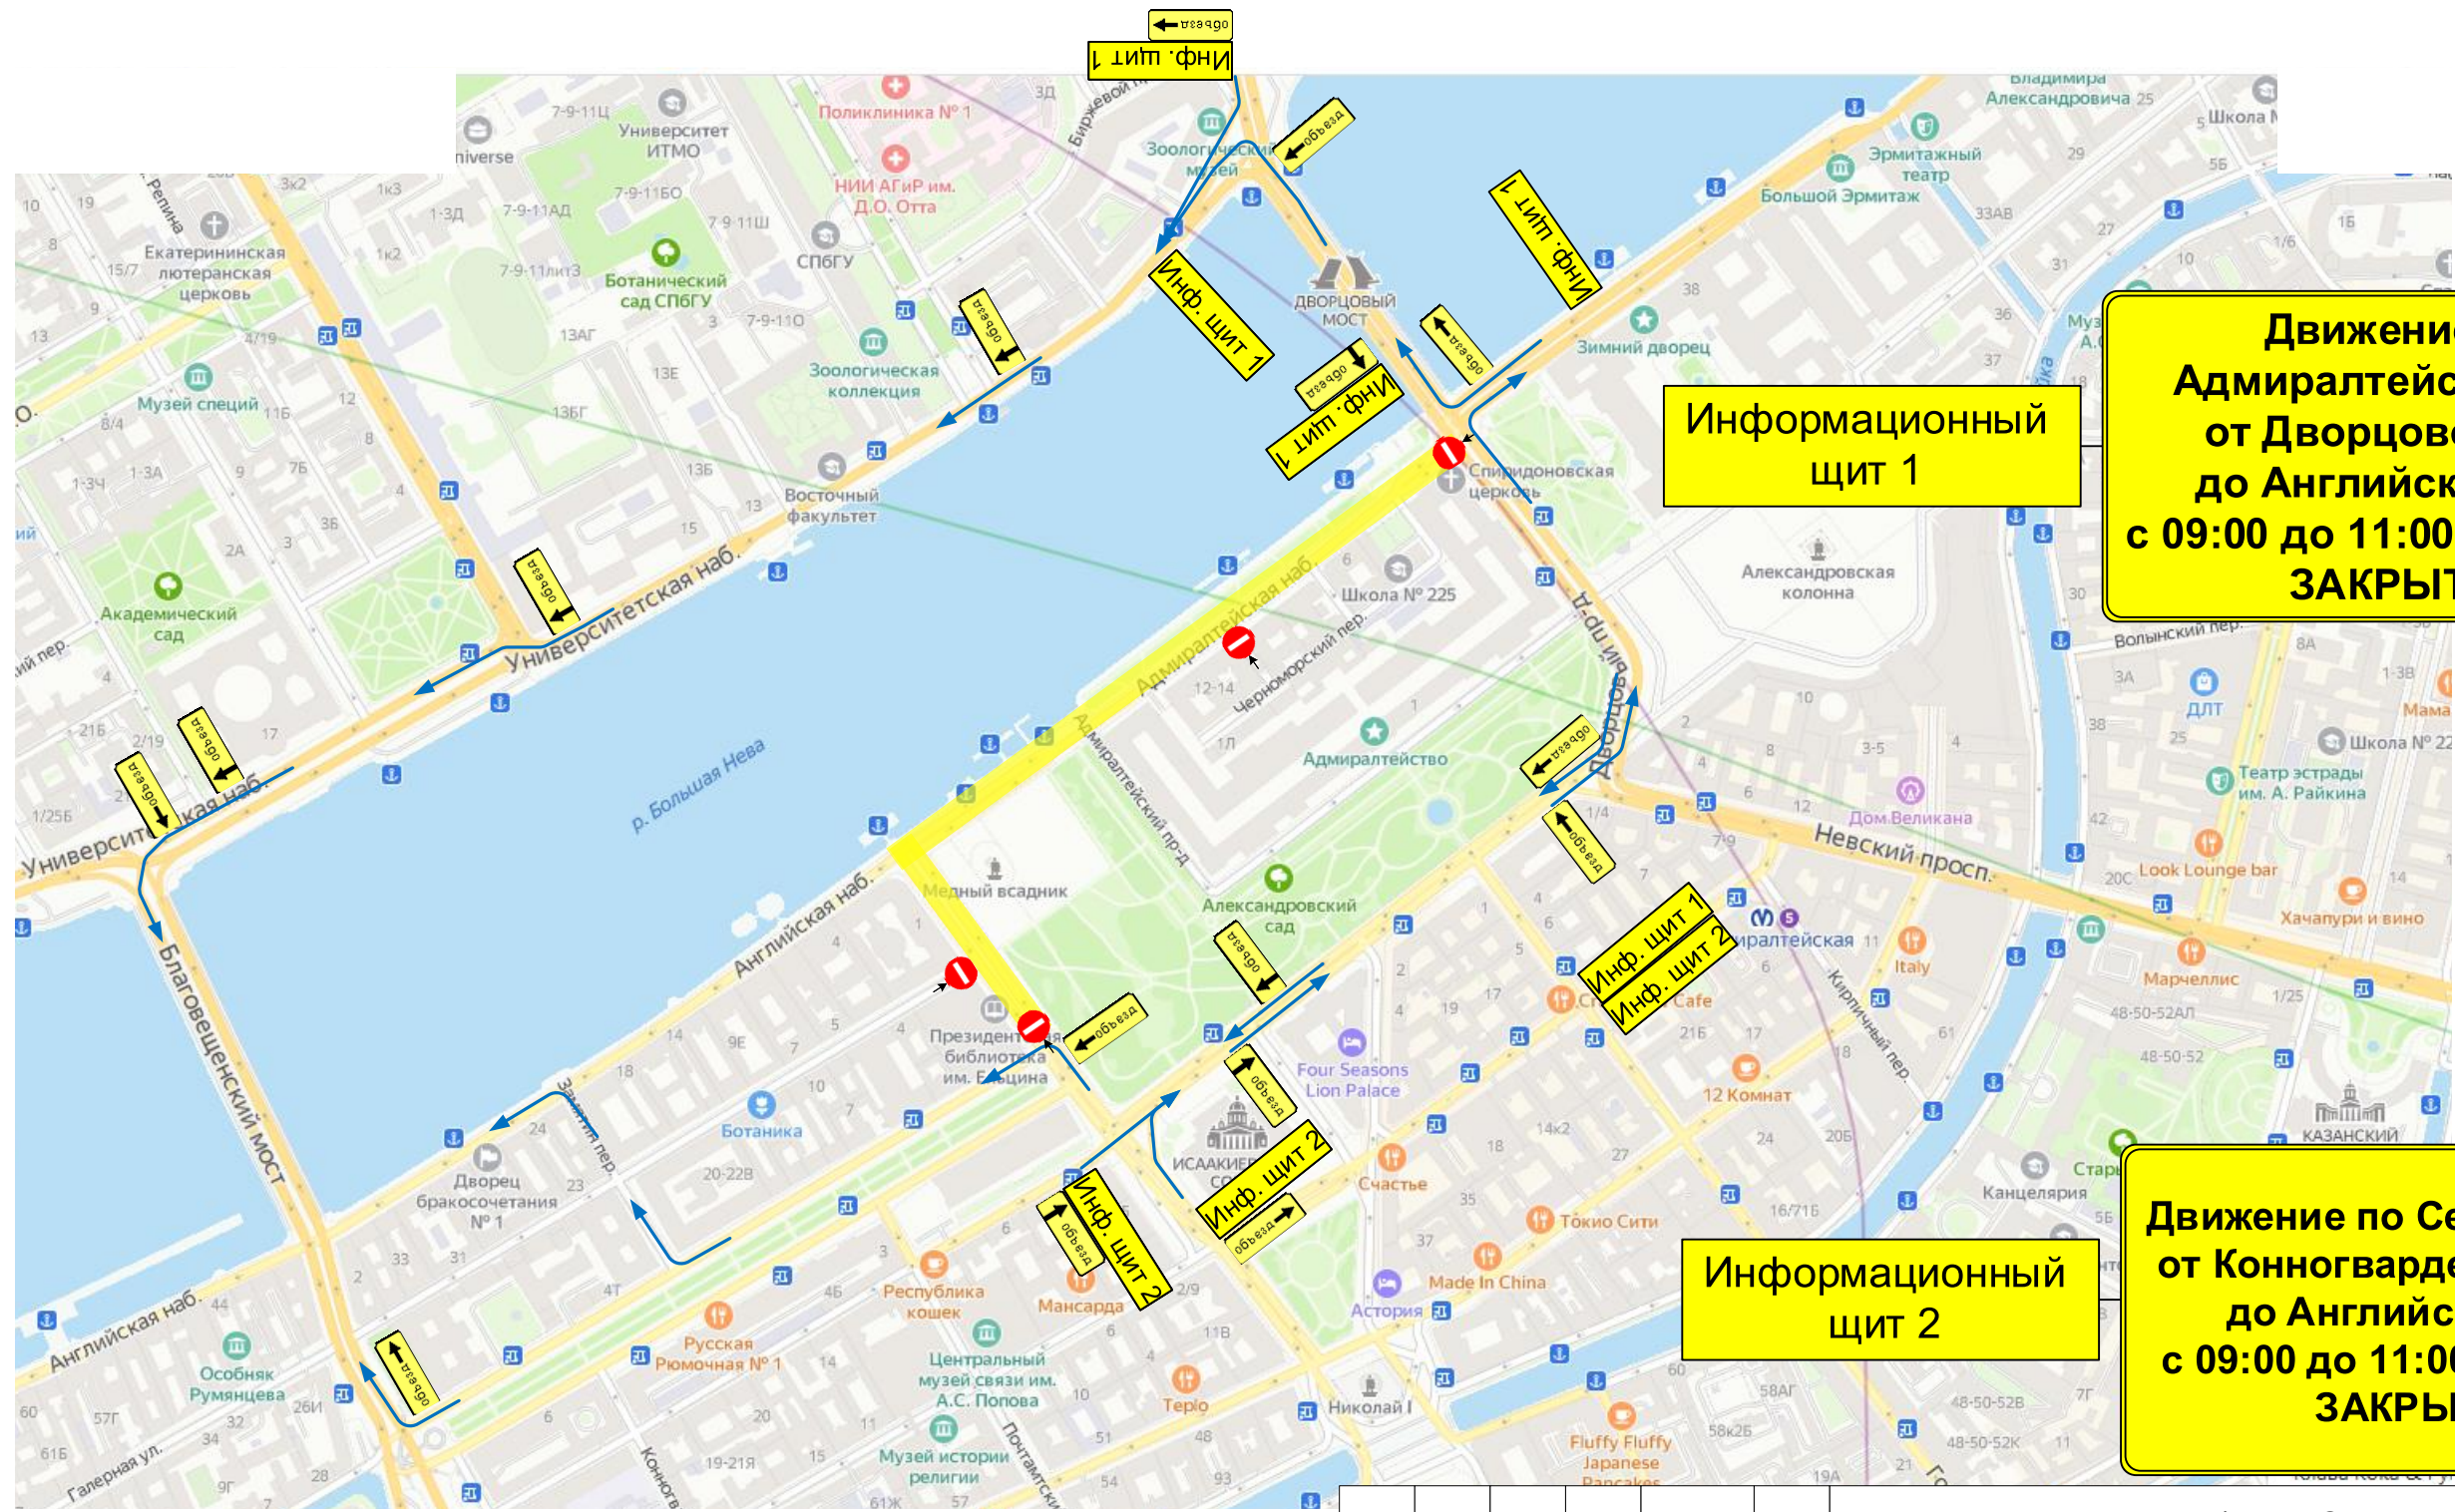

				05/05-22-ОДД	
				г. Санкт-Петербург, Адмиралтейская наб. от Дворцового моста до Английской наб., Сенатская площадь, от Конногвардейского бульвара до Английской наб.	
Имя	Кол. ул.	Лист	№ док.	Подпись	Дата
Разработал	Стрийский	05.22			
Проверил	Соколовский	05.22			
ГИП	Зуев	05.22			
Н.Контроль					
				Проведение мероприятия	Стадия
				Р	Лист
				7-1	Листов
				15	
				Схема ОДД	Проведение мероприятия
				ООО «Эвент-Стэфф»	

**Схема объезда на время проведения мероприятия.  
 Закрытие движения транспорта по Адмиралтейской наб. от Дворцового моста до Английской наб.,  
 Сенатской площади от Конногвардейского бульвара до Английской наб.  
 с 09:00 до 11:00 27.05.2022**

Объезд осуществляется по Дворцовому мосту - Университетской наб. – Дворцовому проезду - Конногвардейскому бульвару – Благовещенскому мосту

**Движение по  
Адмиралтейской наб.  
от Дворцовой наб.  
до Английской наб.  
с 09:00 до 11:00 27.05.2022  
ЗАКРЫТО!**

**Движение по Сенатской пл.  
от Конногвардейского б-р.  
до Английской наб.  
с 09:00 до 11:00 27.05.2022  
ЗАКРЫТО!**

 Зона производства работ  
 Направление объезда

						05/05-22-ОДД			
						г. Санкт-Петербург, Адмиралтейская наб. от Дворцового моста до Английской наб., Сенатская площадь от Конногвардейского бульвара до Английской наб.			
Изм.	Коп.уч.	Лист	№ док.	Подпись	Дата	Проведение мероприятия	Стадия	Лист	Листов
							Р	7-2	15
Н.контроль						Схема объезда		ООО «Эвент-Стафф»	