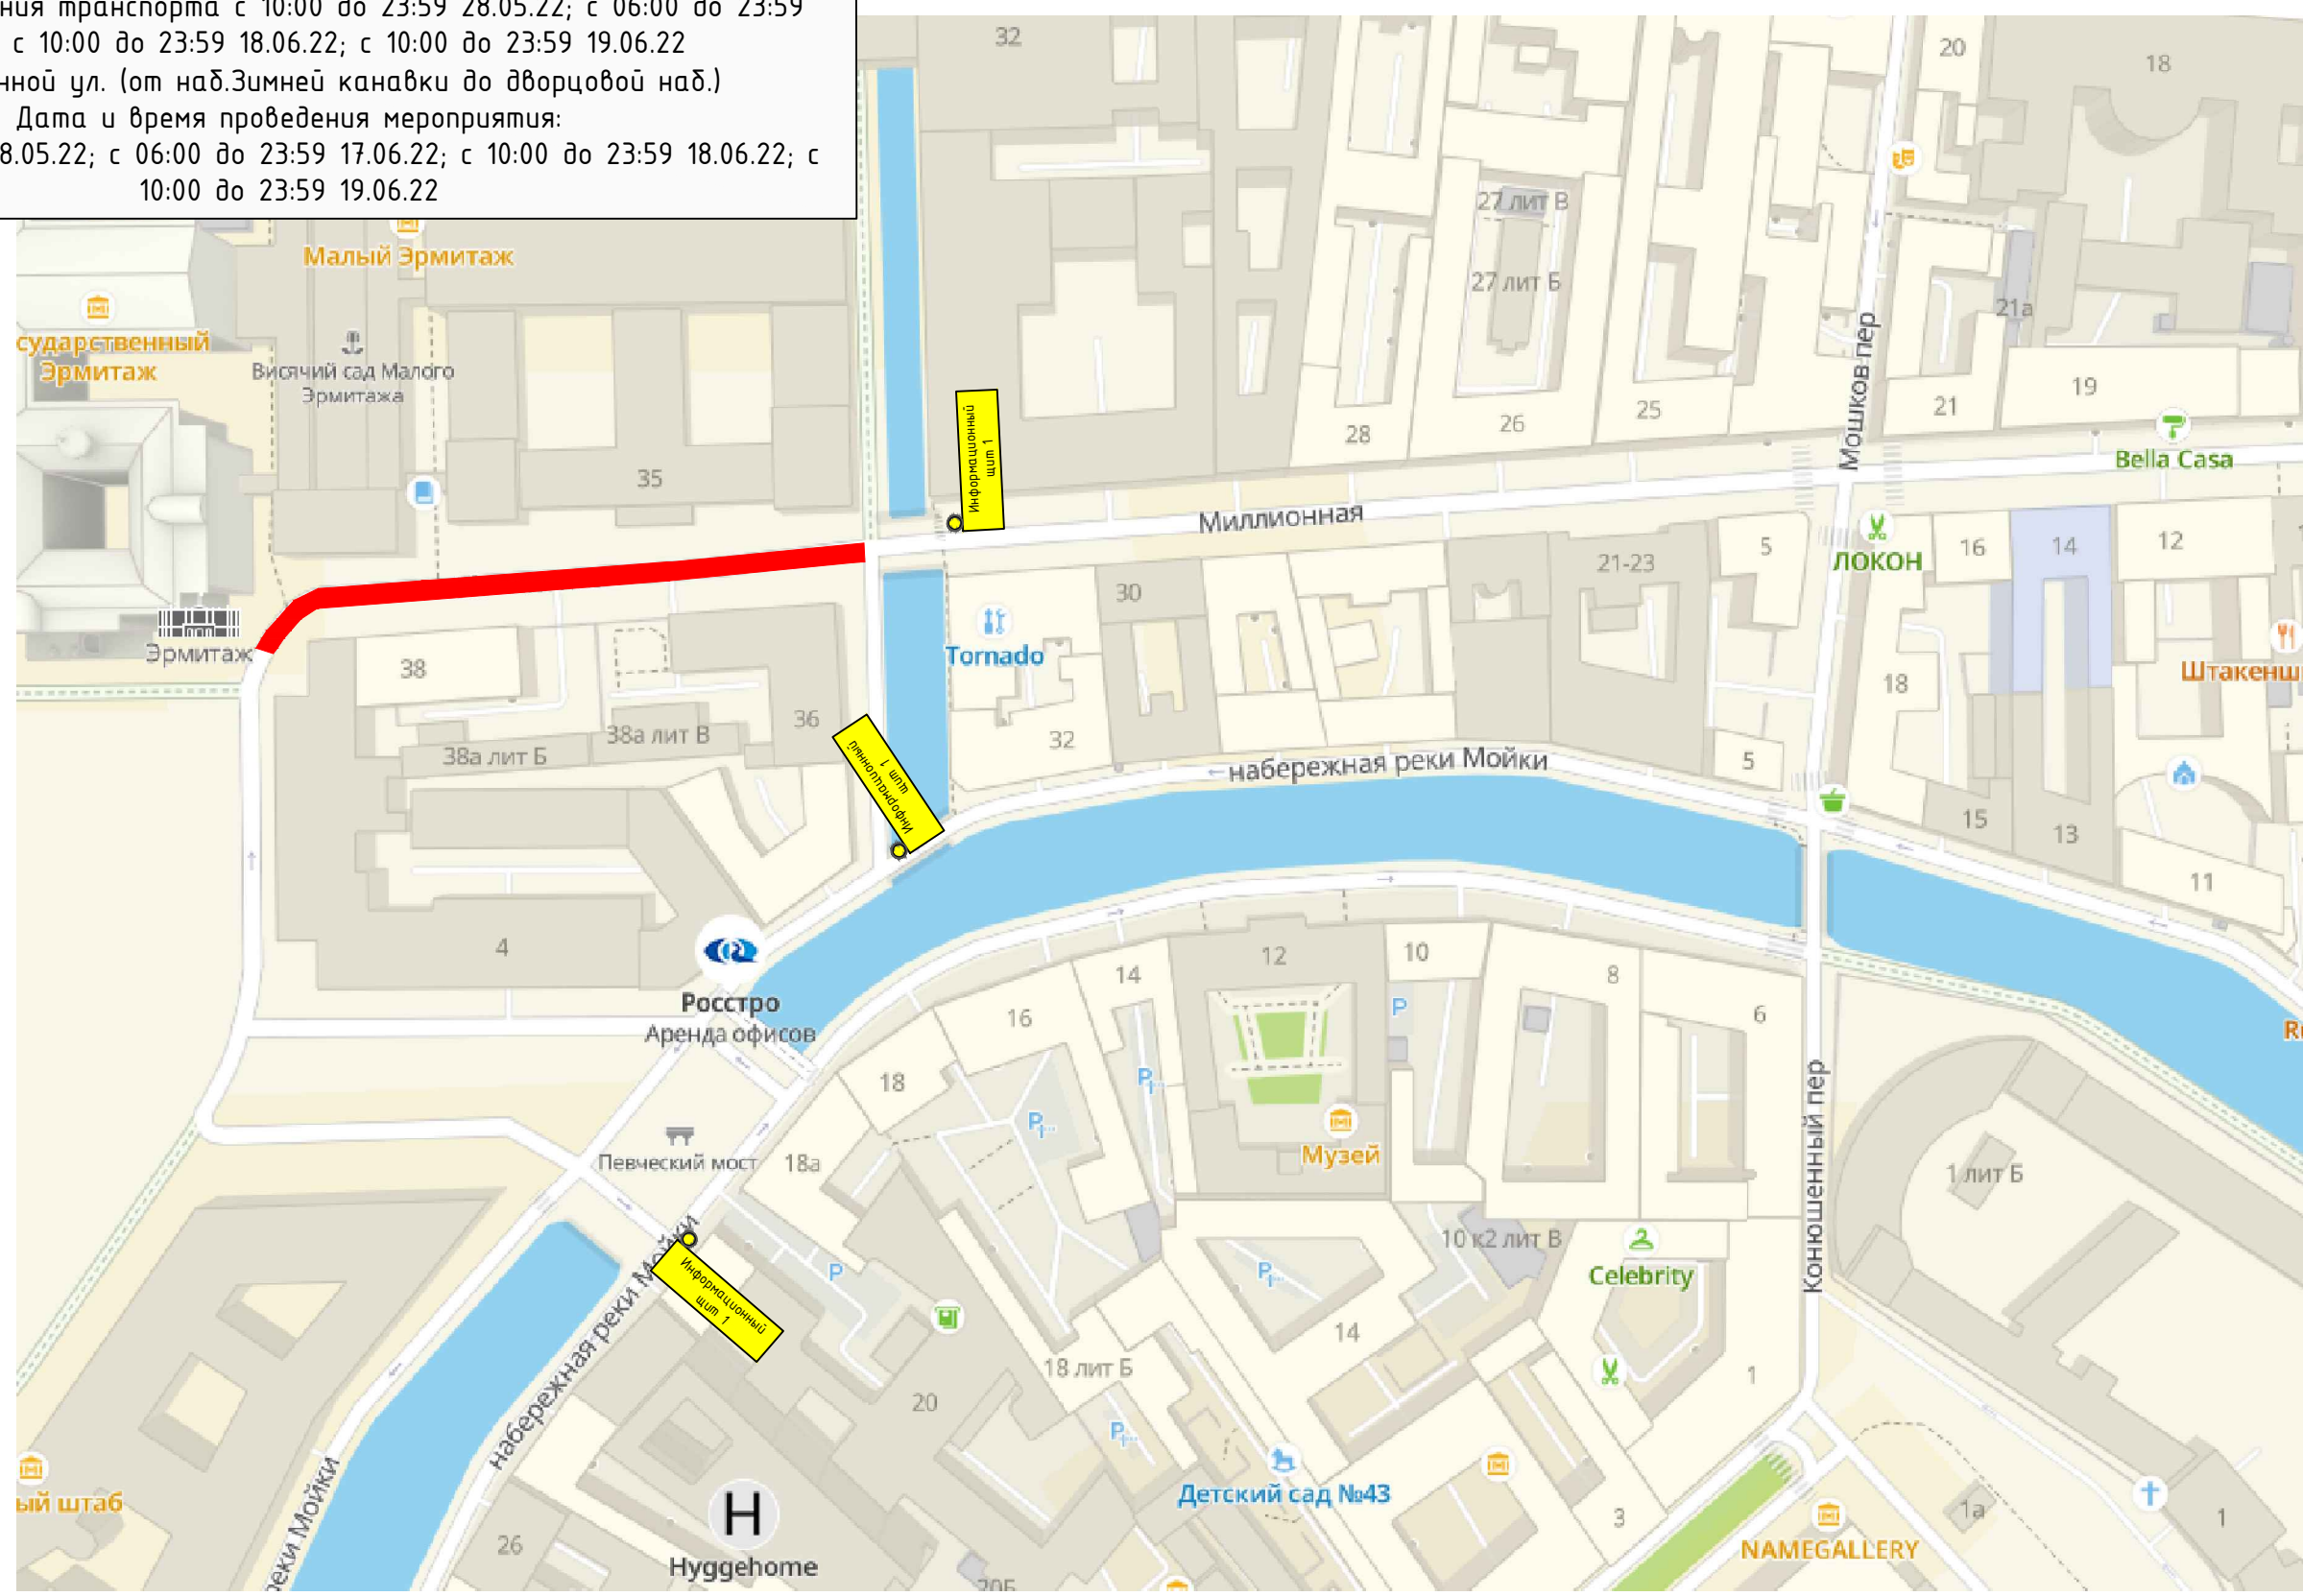

Схема объезда на время проведения мероприятия
 Закрытие движения транспорта с 10:00 до 23:59 28.05.22; с 06:00 до 23:59 17.06.22; с 10:00 до 23:59 18.06.22; с 10:00 до 23:59 19.06.22 по Миллионной ул. (от наб.Зимней канавки до дворцовой наб.)
 Дата и время проведения мероприятия:
 с 10:00 до 23:59 28.05.22; с 06:00 до 23:59 17.06.22; с 10:00 до 23:59 18.06.22; с 10:00 до 23:59 19.06.22

Условные обозначения:

 - Зона проведения мероприятия

 С 10:00 до 23:59 28.05.22; с 06:00 до 23:59 17.06.22; с 10:00 до 23:59 18.06.22; с 10:00 до 23:59 19.06.22
 Миллионная ул.
 (от Дворцовой пл. до наб.Зимней канавки)
ЗАКРЫТА!

						21/03-22-ОДД-ГПЗ			
						Набережная реки Мойки, Волынский переулок, Певческий мост, Дворцовая площадь, Миллионная улица, набережная Зимней канавки, 1-й Зимний мост, Мошков переулок			
Изм.	Кол. уч.	Лист	№ док.	Подп.	Дата	Проведение мероприятия (Гала-концерт "Классика на Дворцовой", посвященный Дню города - Дню основания Санкт-Петербурга. 28.05.22г.)	Стадия	Лист	Листов
Разработал	Стрицкий В.И.				03.22		П	1	1
Проверил	Сосновский С.Р.				03.22				
						Схема объезда 3, 6, 7 этапы			
						ООО "Эвент-Стафф"			