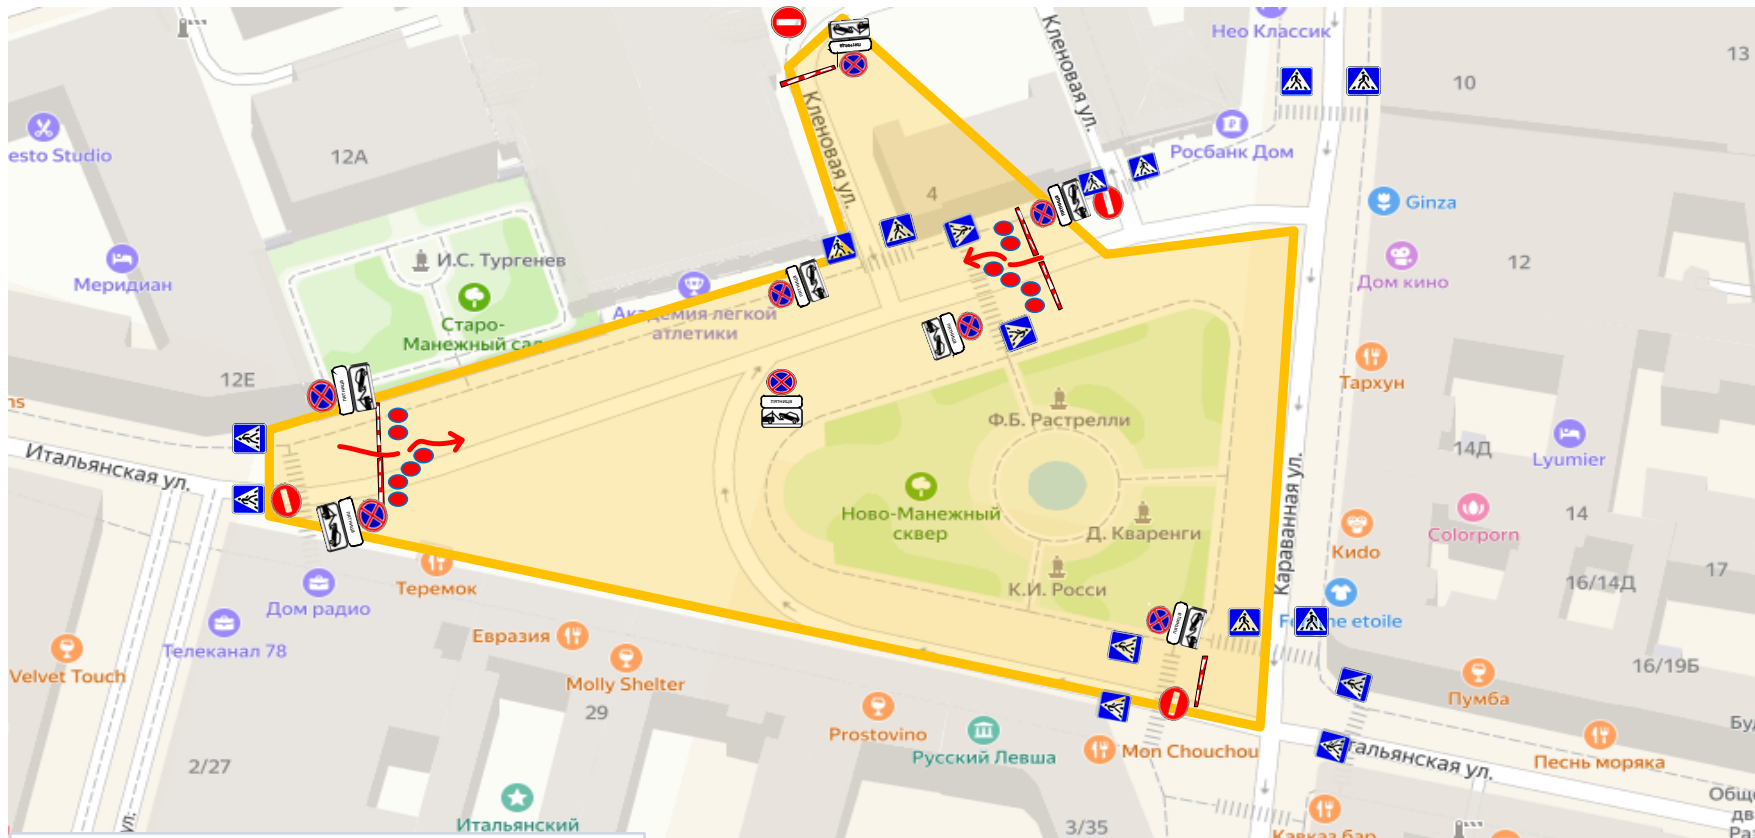

**Схема
организации дорожного движения при проведении Дня открытых дверей пожарной охраны
Центрального района 29 апреля 2022 года.**

	- зона перекрытия
	- проезд запрещён
	- заградительный боллард
	- движение VIP гостей

			Подпись	Дата	г. Санкт-Петербург, Центральный район, Манежная площадь
Разработал					стадия
Проверил					лист
					листов
					Схема объезда