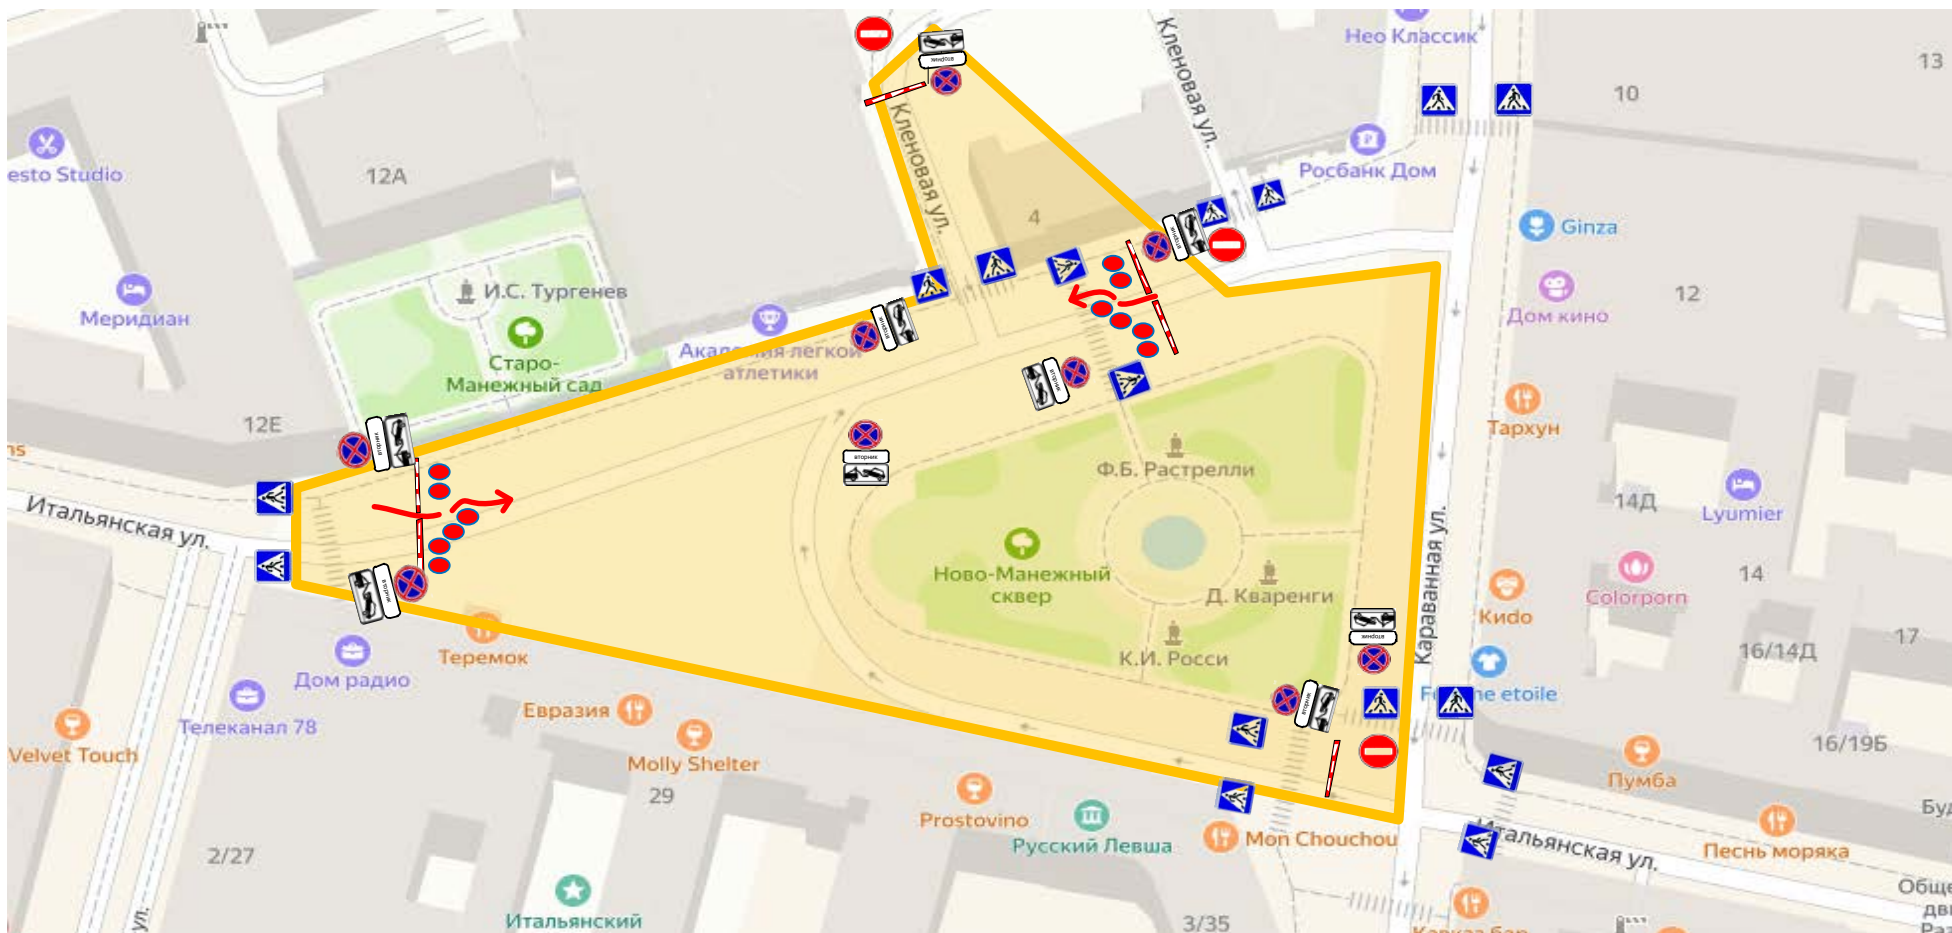

Схема организации дорожного движения на время проведения XXVIII благотворительного турнира по мини-футболу.
 Закрытие движения по Манежной площади 21:00 21.02.2022 до 17:00 22.02.2022
 Объезд осуществлять по ул. Караванной и ул. Кленовой

- зона перекрытия

- направление объезда

					г. Санкт-Петербург, Центральный район, Манежная площадь			
			Подпись	Дата	XXVIII благотворительный турнир по мини футболу	стадия	лист	листов
Разработал					Схема объезда			
Проверил								

Проект организации дорожного движения на период проведения XXVIII благотворительного турнира по мини-футболу
21.02.2022 по 22.02.2022

- зона перекрытия

- проезд запрещён

- заградительный боллард

- движение VIP гостей

				г. Санкт-Петербург, Центральный район, Манежная площадь			
		Подпись	Дата				
Разработал				турнир по мини футболу			
Проверил				проведение с 21:00 21.02.2022 до 17:00 22.02.2022			