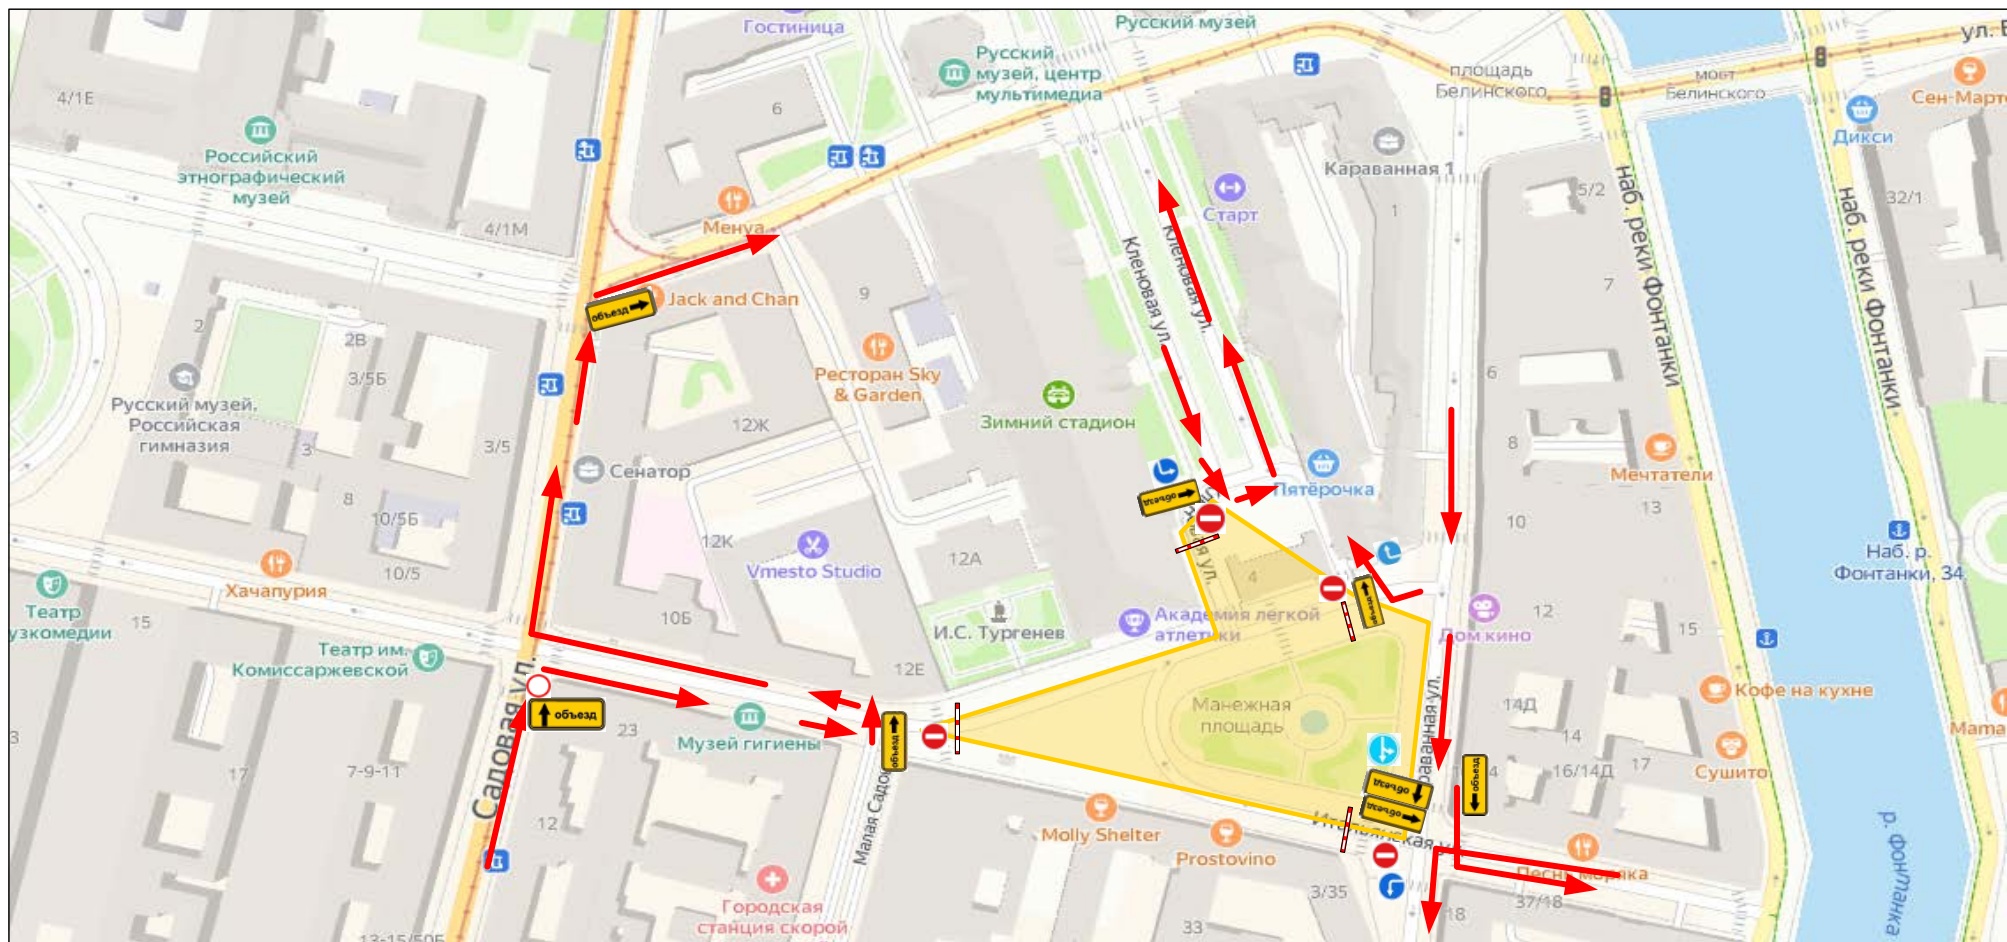

Схема организации дорожного движения на время проведения XXVIII благотворительного турнира по мини-футболу.
 Закрытие движения по Манежной площади 21:00 21.02.2022 до 17:00 22.02.2022
 Объезд осуществлять по ул. Караванной и ул. Кленовой

- зона перекрытия

- направление объезда

					г. Санкт-Петербург, Центральный район, Манежная площадь			
			Подпись	Дата	XXVIII благотворительный турнир по мини футболу	стадия	лист	листов
Разработал					Схема объезда			
Проверил								

Проект организации дорожного движения на период проведения XXVIII благотворительного турнира по мини-футболу
21.02.2022 по 22.02.2022

- зона перекрытия

- проезд запрещён

- заградительный боллард

- движение VIP гостей

				г. Санкт-Петербург, Центральный район, Манежная площадь			
		Подпись	Дата				
Разработал				турнир по мини футболу			
Проверил				проведение с 21:00 21.02.2022 до 17:00 22.02.2022			