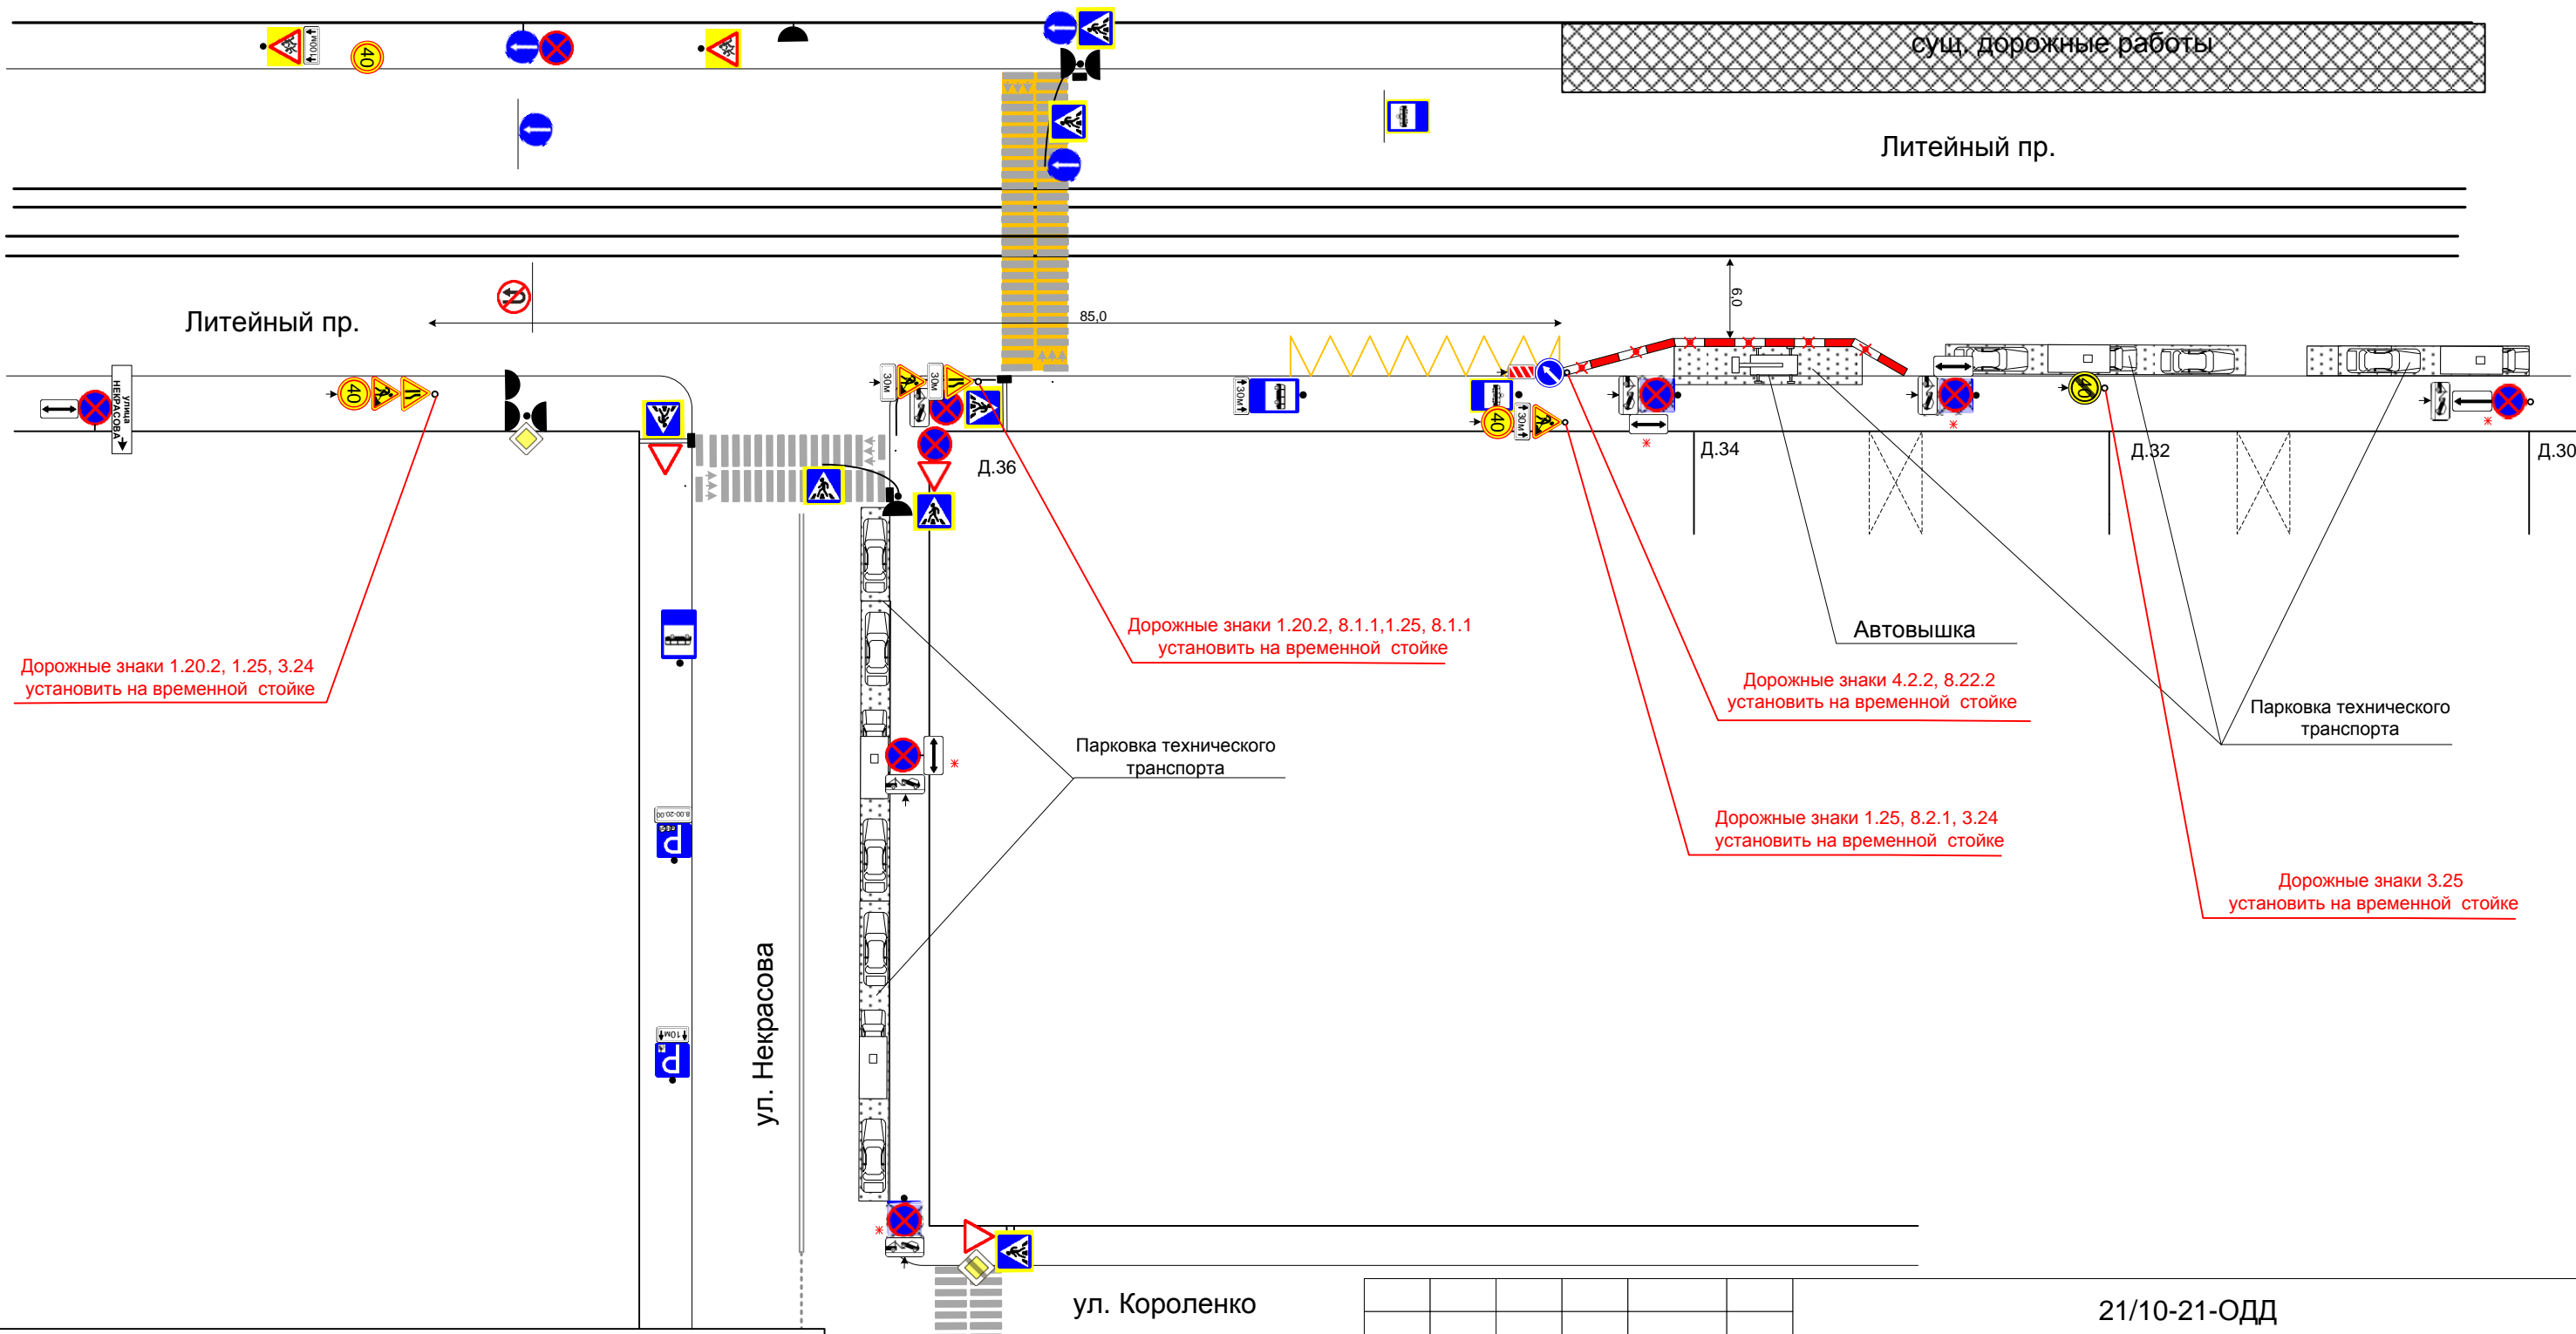

Дорожные знаки 8.2.4, 8.24
установить на сущ. кронштейне

Дорожные знаки 3.27, 8.2.4, 8.24
установить на сущ. стойке

Зачехлить

Зачехлить

Дорожные знаки 3.27, 8.2.4, 8.24
установить на сущ. стойке

Зачехлить

Дорожные знаки 3.27, 8.24
установить на сущ. стойке

Установка временных дорожных знаков запрещающих остановку:
с 06:00 28.11.2021 до 23:00 29.11.2021

Условные обозначения

● — существующая стойка	— текст	— выносные надписи
○ — временная стойка	— выносные надписи	
— светофор(транспортный)	— временный дорожный барьер	
— светофор(пешеходный)	● — Конус дорожный	
— Зона киносъемки	● — Регулирующий	
* — дорожный знак остается из предыдущего этапа	← — Направление движения пешеходов	
● — существующий дорожный знак	● — временный дорожный знак	

Изм.	Кол.уч.	Лист	№ док.	Подпись	Дата
Разработал		Федоров		<i>[Signature]</i>	10.21
Проверил		Денисов		<i>[Signature]</i>	10.21
ГИП		Зуев		<i>[Signature]</i>	10.21
Н.контроль					

21/10-21-ОДД			
г. Санкт-Петербург, Литейный пр. д.30-36, ул. Некрасова д.2-4			
Проведение киносъемки	Стадия	Лист	Листов
	Р	5	15
Схема ОДД 1 этап. Установка временных дорожных знаков запрещающих остановку		ООО «ОДДПроект»	

Проведение кино съемки:
с 21:00 28.11.2021 до 23:00 29.11.2021
Мероприятие проводится с ограничением движения транспорта, без ограничения движения пешеходов
- в период кино съемки обеспечить безопасность движения пешеходов в зонах проведения кино съемки
- в период мероприятия обеспечить беспрепятственный доступ к зданиям и сооружениям автотранспорта специального назначения (полиция, скорая помощь, пожарные и т.д.), а также маломобильные группы населения (инвалиды колясочники)