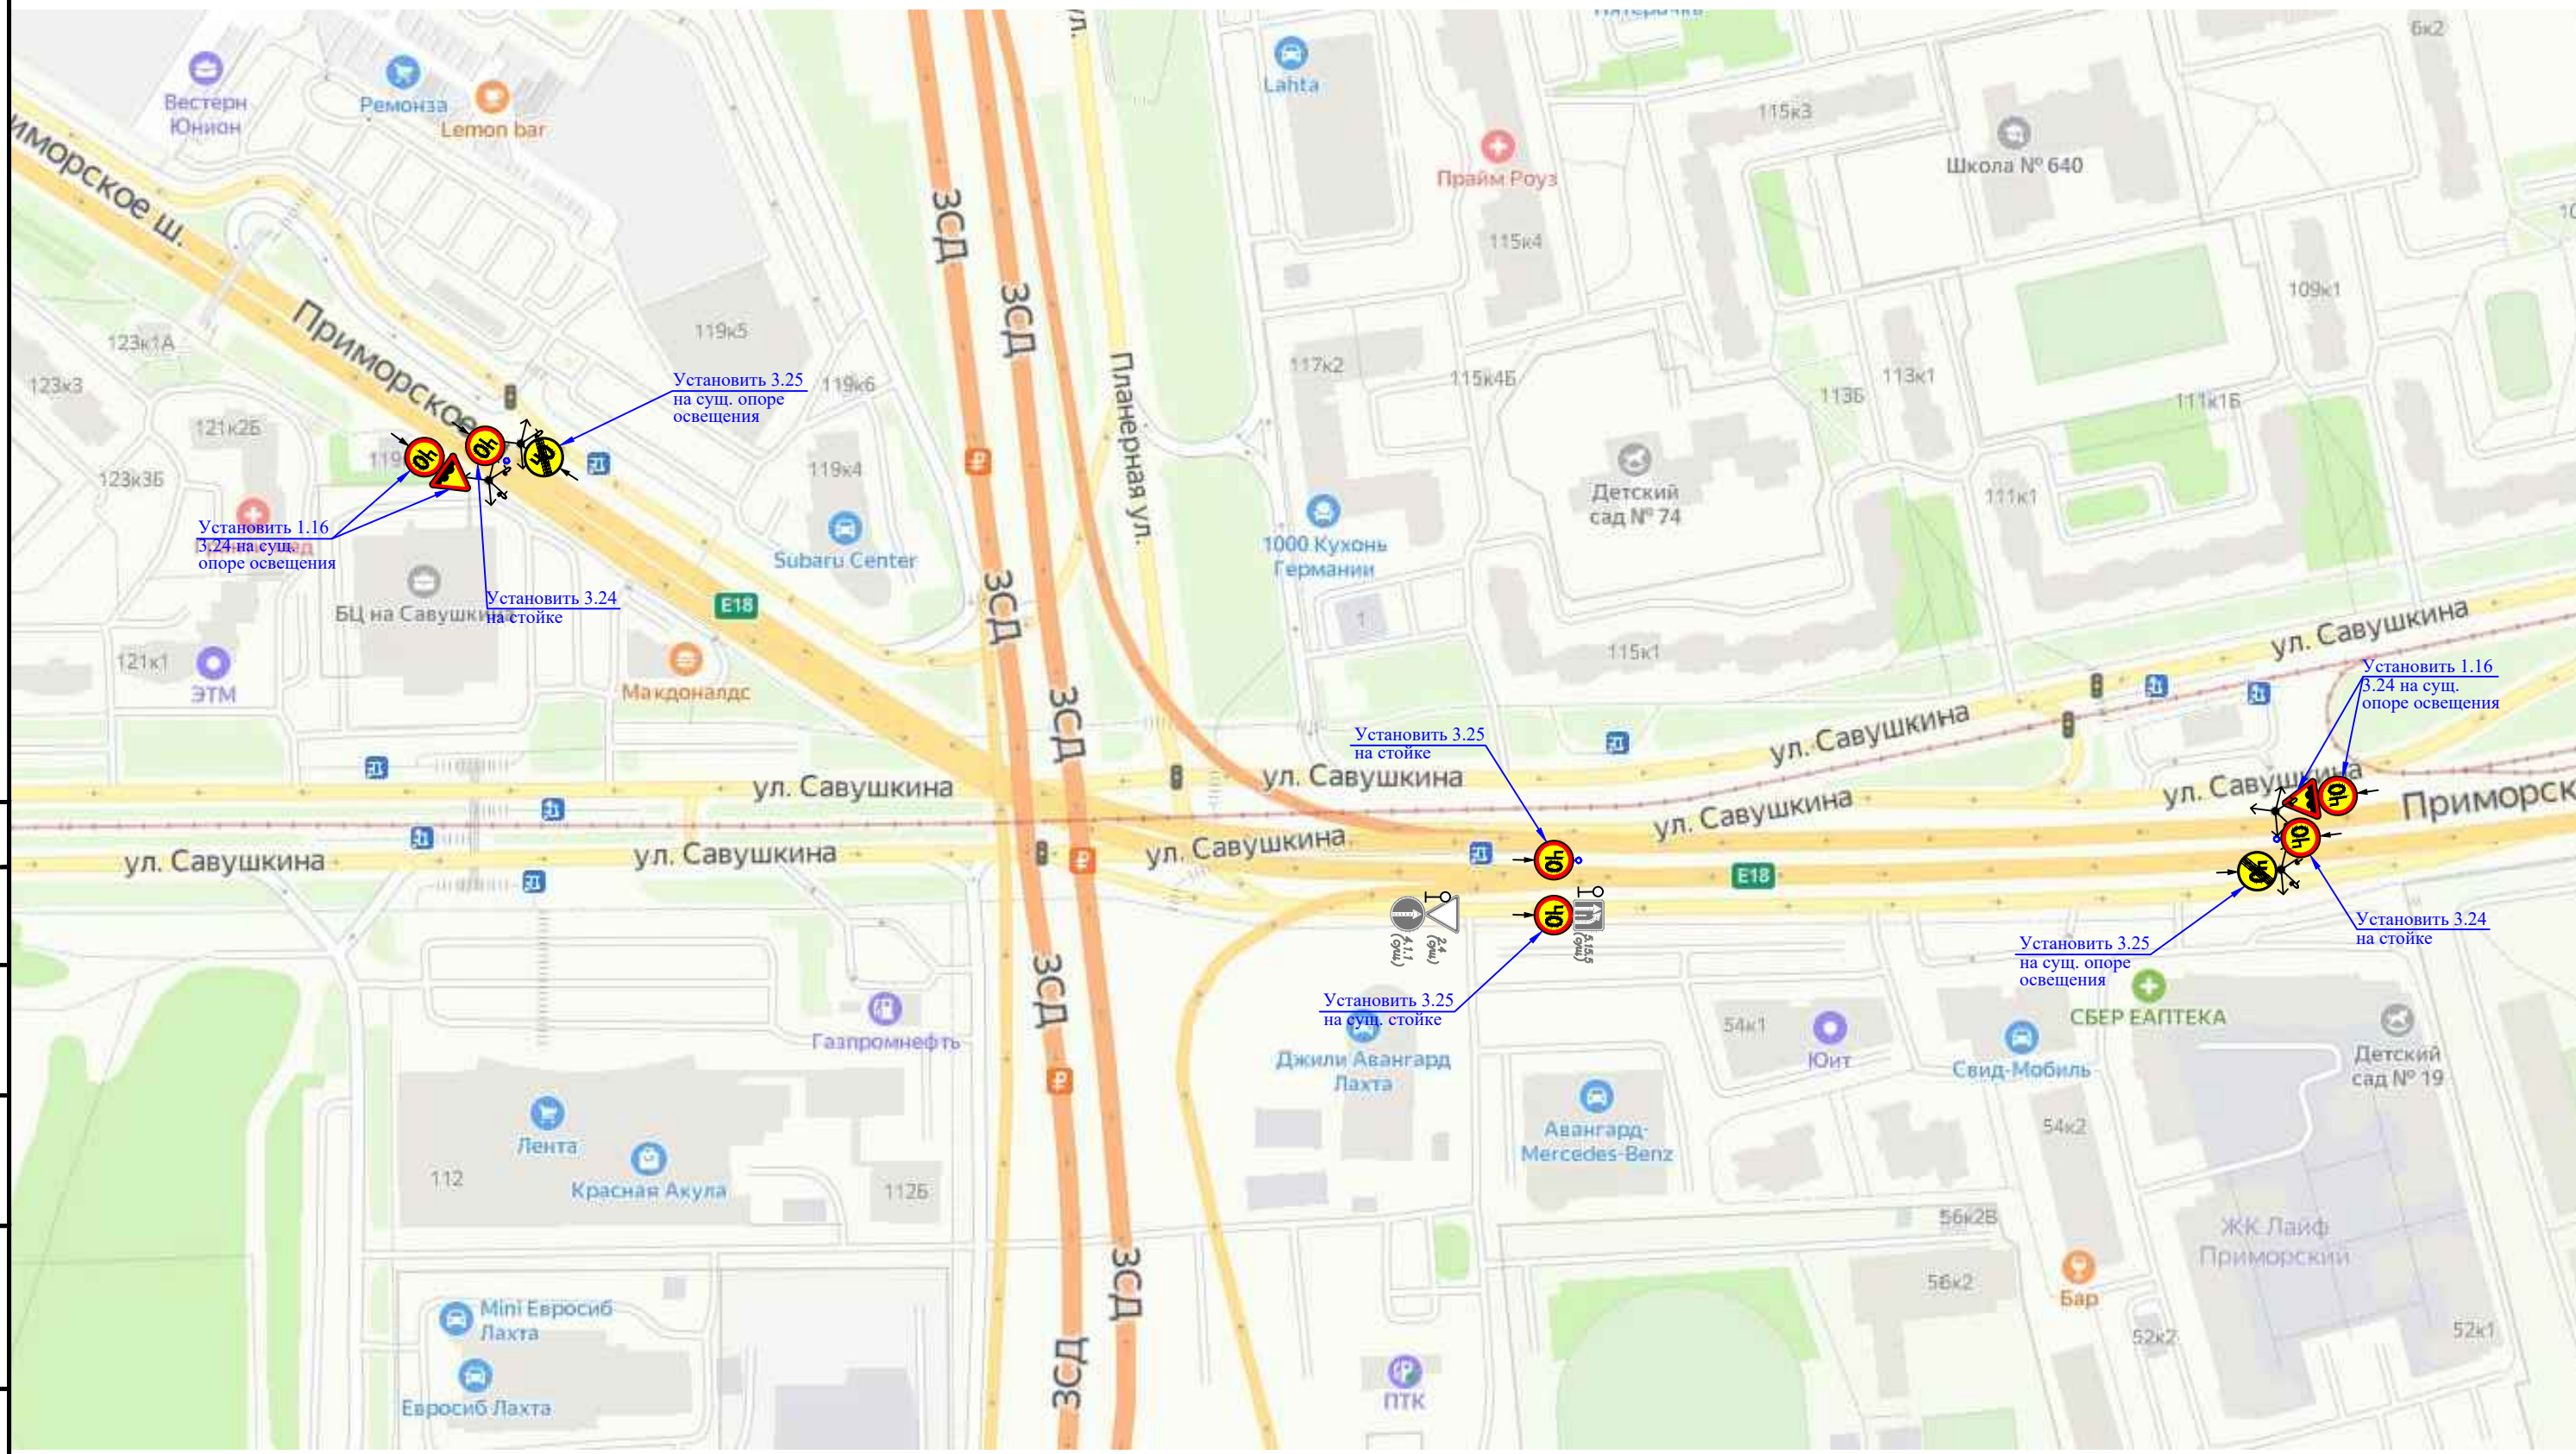

Муусеико Евгений Владимирович

Соогласовано

Инв. N° подл.	Пооп. и дата	Взам. инв. N°

Схема расстановки временных ТСОДД

Путепровод в створе Приморского проспекта - Приморского шоссе					Лист
Изм.	Колич.	Лист	N док	Погнись	Дата