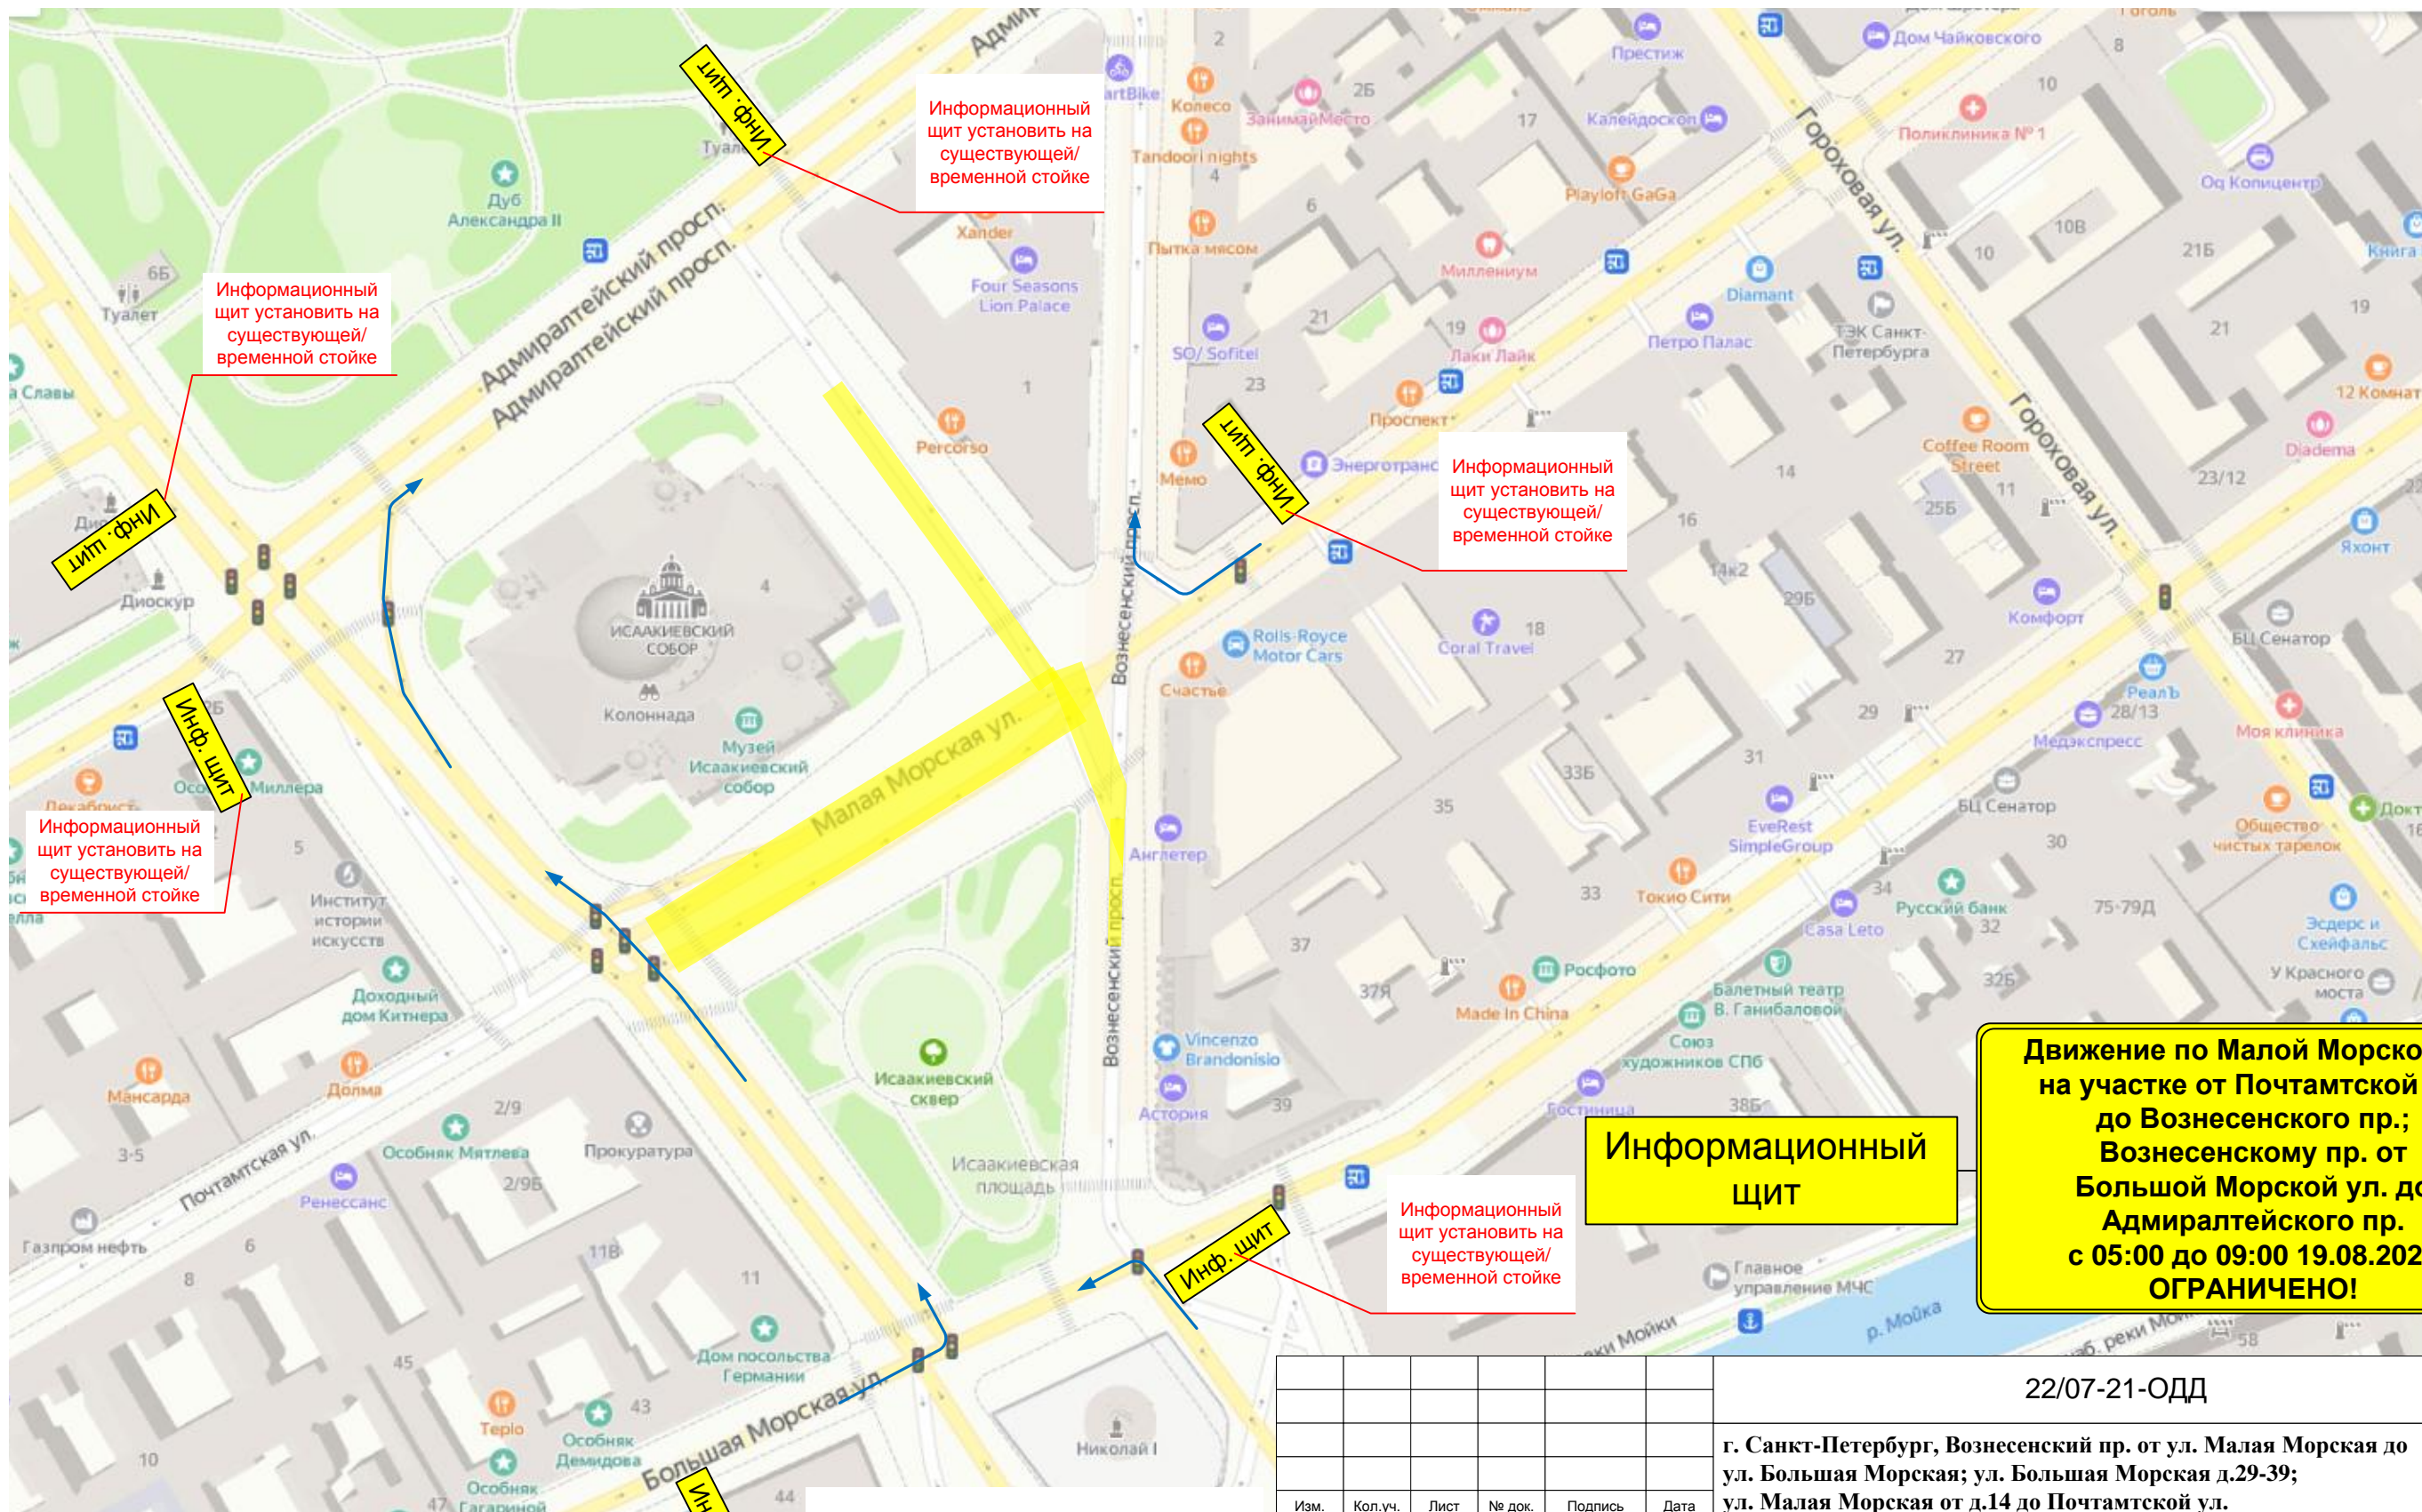

Установка временных дорожных знаков запрещающих остановку: с 00:00 19.08.2021

25/07-21-ОДД

г. Санкт-Петербург, Вознесенский пр. от ул. Малая Морская до ул. Большая Морская; ул. Большая Морская д.29-39; ул. Малая Морская от д.14 до Почтамтской ул.

Изм.	Кол.уч.	Лист	№ док.	Подпись	Дата
Разработал				Федоров	07.21
Проверил				Денисов	07.21
ГИП				Зуев	07.21
Н.контроль					

Проведение киносъемки

Схема ОДД
1 этап.
Установка временных дорожных знаков запрещающих остановку

Стадия	Лист	Листов
Р	6-1	15

ООО «ОДДПроект»

**Схема объезда на время проведения киносъемки.
 Перекрытие движения на кадр(5-10мин.) по Малой Морской ул. на участке от Почтамтской ул. до Вознесенского пр.;
 Вознесенскому пр. от Большой Морской ул. до Адмиралтейского пр.
 с 05:00 до 09:00 19.08.2021**

Информационный щит установить на существующей/временной стойке

Информационный щит

Информационный щит установить на существующей/временной стойке

Информационный щит

Информационный щит

Информационный щит

**Движение по Малой Морской ул.
 на участке от Почтамтской ул.
 до Вознесенского пр.;
 Вознесенскому пр. от
 Большой Морской ул. до
 Адмиралтейского пр.
 с 05:00 до 09:00 19.08.2021
 ОГРАНИЧЕНО!**