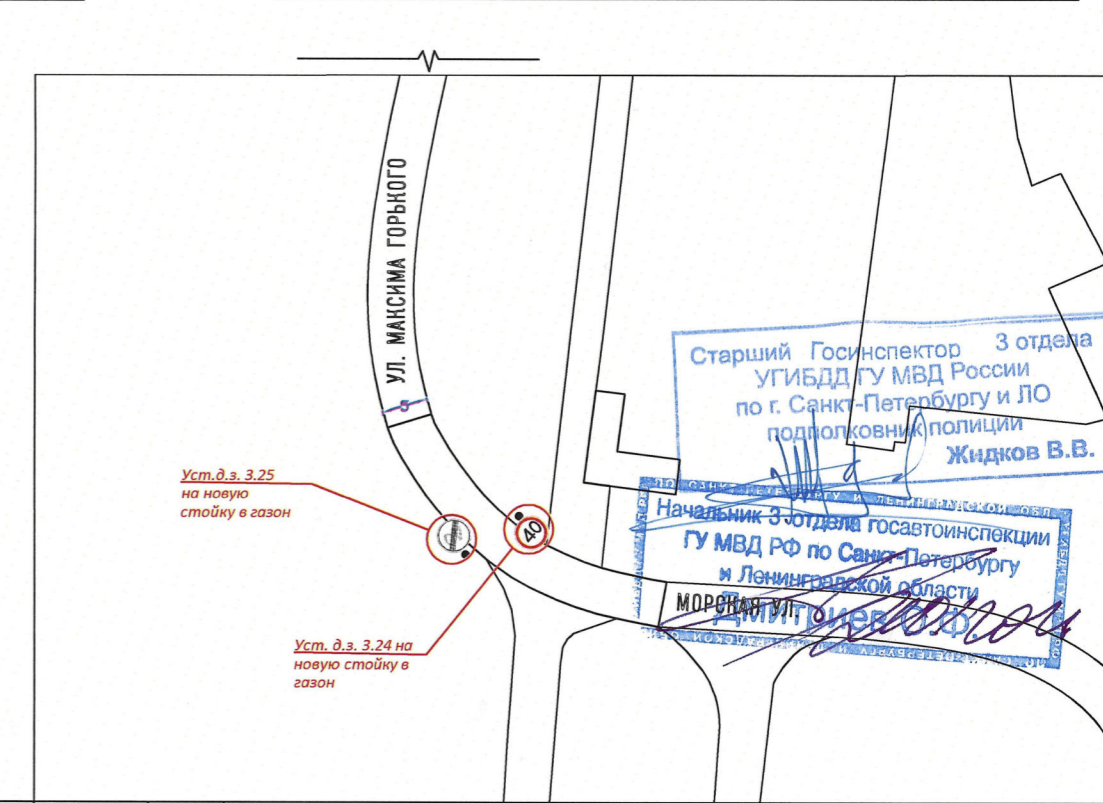

СХЕМА ПРЕДСТАВЛЕНА В СООТВЕТСТВИИ С ПИСЬМОМ ВХ № 46546 ОТ 28.12.2020г.

ПРИМЕЧАНИЕ:
Все существующие ТСОДД, не обозначенные на схеме и не изменяемые в рамках рабочей документации остаются без изменений.

Изм.	Кол.уч.	Лист	№ док.	Подпись	Дата
Разработал		Глазунова			
Проверил		Глебов			

Санкт-Петербург, Курортный район, г. Сестрорецк, ул. Максима Горького			
Схема расстановки ТСОДД	Стадия	Лист	Листов
	Р	1	1
СПб ГКУ "ДОДД"			