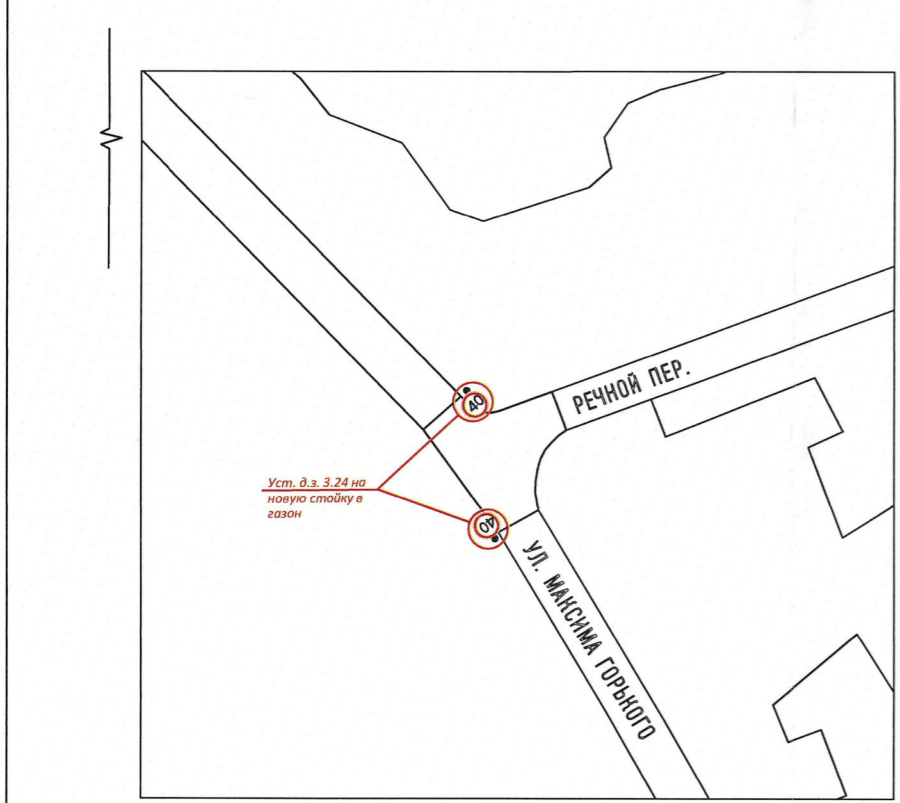

СХЕМА ПРЕДСТАВЛЕНА В СООТВЕТСТВИИ С ПИСЬМОМ ВХ № 46546 ОТ 28.12.2020г.

ПРИМЕЧАНИЕ:
Все существующие ТСОДД, не обозначенные на схеме и не изменяемые в рамках рабочей документации остаются без изменений.

Изм.	Кол.уч.	Лист	№ док.	Подпись	Дата
Разработал		Глазунова			
Проверил		Глебов			

Санкт-Петербург, Курортный район, г. Сестрорецк, ул. Максима Горького			
Схема расстановки ТСОДД	Стадия	Лист	Листов
	Р	1	1
СПб ГКУ "ДОДД"			