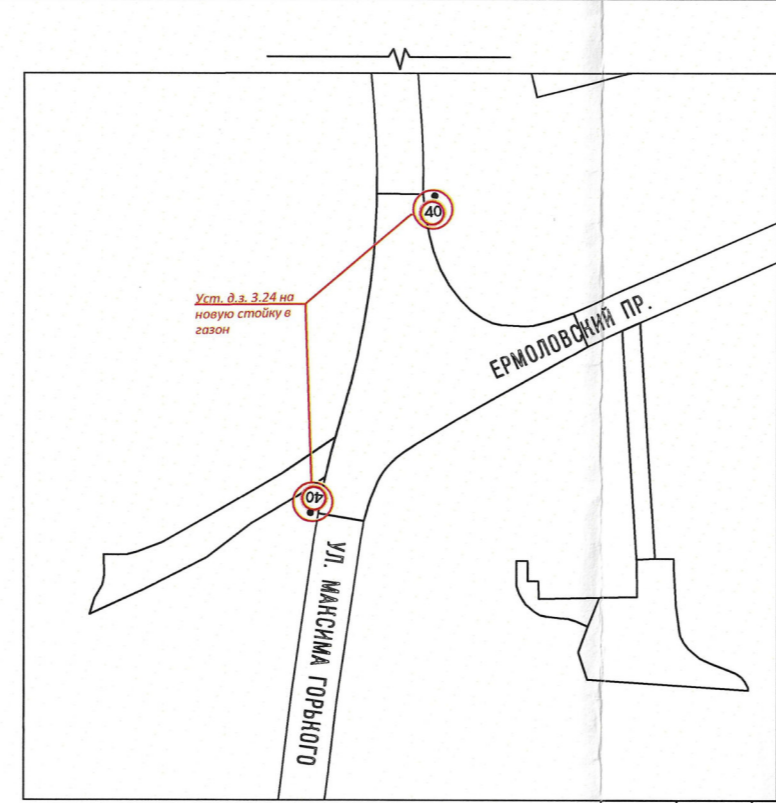

СХЕМА ПРЕДСТАВЛЕНА В СООТВЕТСТВИИ С ПИСЬМОМ ВХ № 46546 ОТ 28.12.2020г.

ПРИМЕЧАНИЕ:
Все существующие ТСОДД, не обозначенные на схеме и не изменяемые в рамках рабочей документации остаются без изменений.

Изм.	Кол.уч.	Лист	№ док.	Подпись	Дата
Разработал		Глазунова			
Проверил		Глебов			

Санкт-Петербург, Курортный район, г. Сестрорецк, ул. Максима Горького			
Схема расстановки ТСОДД	Стадия	Лист	Листов
	Р	1	1
СПб ГКУ "ДОДД"			