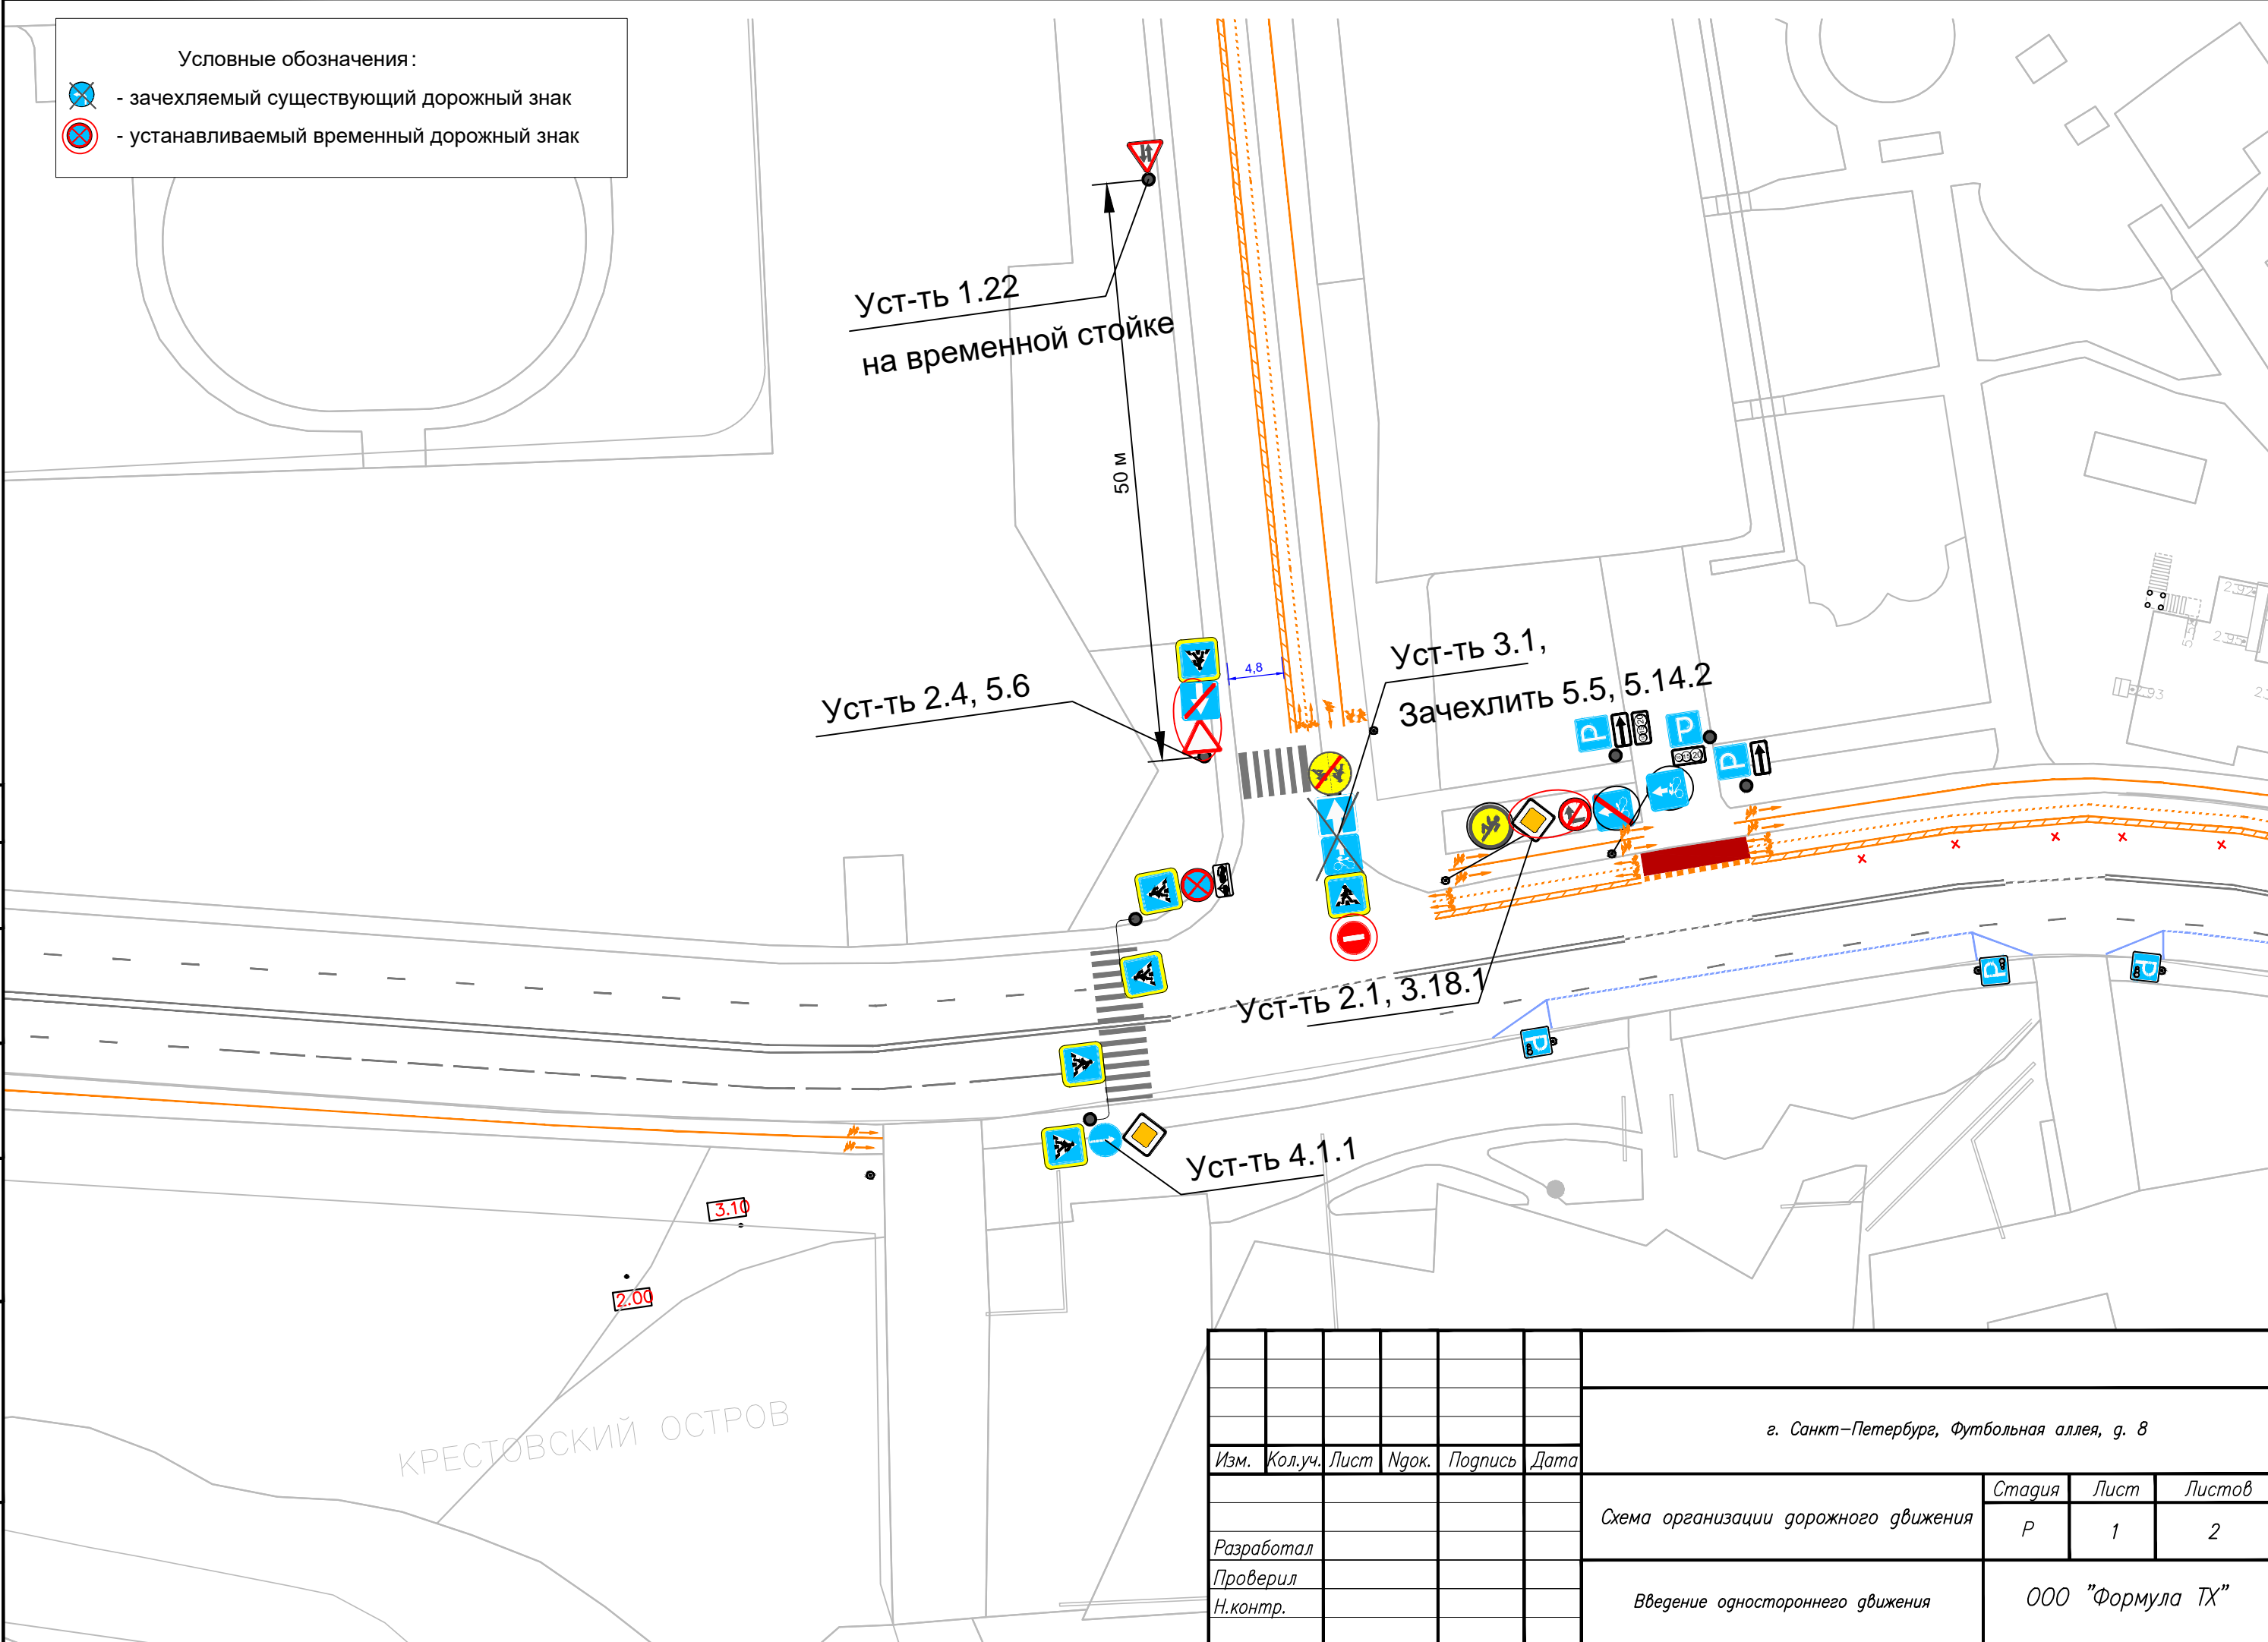

Условные обозначения:

-  - зачехляемый существующий дорожный знак
-  - устанавливаемый временный дорожный знак

Согласовано	
Инв. N подл.	Взам. инв. N
Подпись и дата	

г. Санкт-Петербург, Футбольная аллея, Центральная аллея					
Изм.	Кол.уч.	Лист	№ док.	Подпись	Дата
Разработал					
Проверил					
Н.контр.					
Схема организации дорожного движения					
Запрет остановки и стоянки с 00:00 14.10.2020 по 24:00 18.10.2020					
	Стадия	Лист	Листов		
	Р	1	1		
				ООО "Формула ТХ"	

Условные обозначения:

-  - зачехляемый существующий дорожный знак
-  - устанавливаемый временный дорожный знак

Согласовано

Инв. N подл. Подпись и дата Взам. инв. N

Изм.	Кол.уч.	Лист	Ндок.	Подпись	Дата
Разработал					
Проверил					
Н.контр.					

г. Санкт-Петербург, Футбольная аллея, д. 8

Схема организации дорожного движения	Стадия	Лист	Листов
	Р	1	2
Введение одностороннего движения		ООО "Формула ТХ"	

Согласовано

Инв. N подл. Подпись и дата

Взам. инв. N

Подпись и дата

Взам. инв. N

Условные обозначения:

-  - зачехляемый существующий дорожный знак
-  - устанавливаемый временный дорожный знак

Изм.	Кол.уч.	Лист	Нгок.	Подпись	Дата