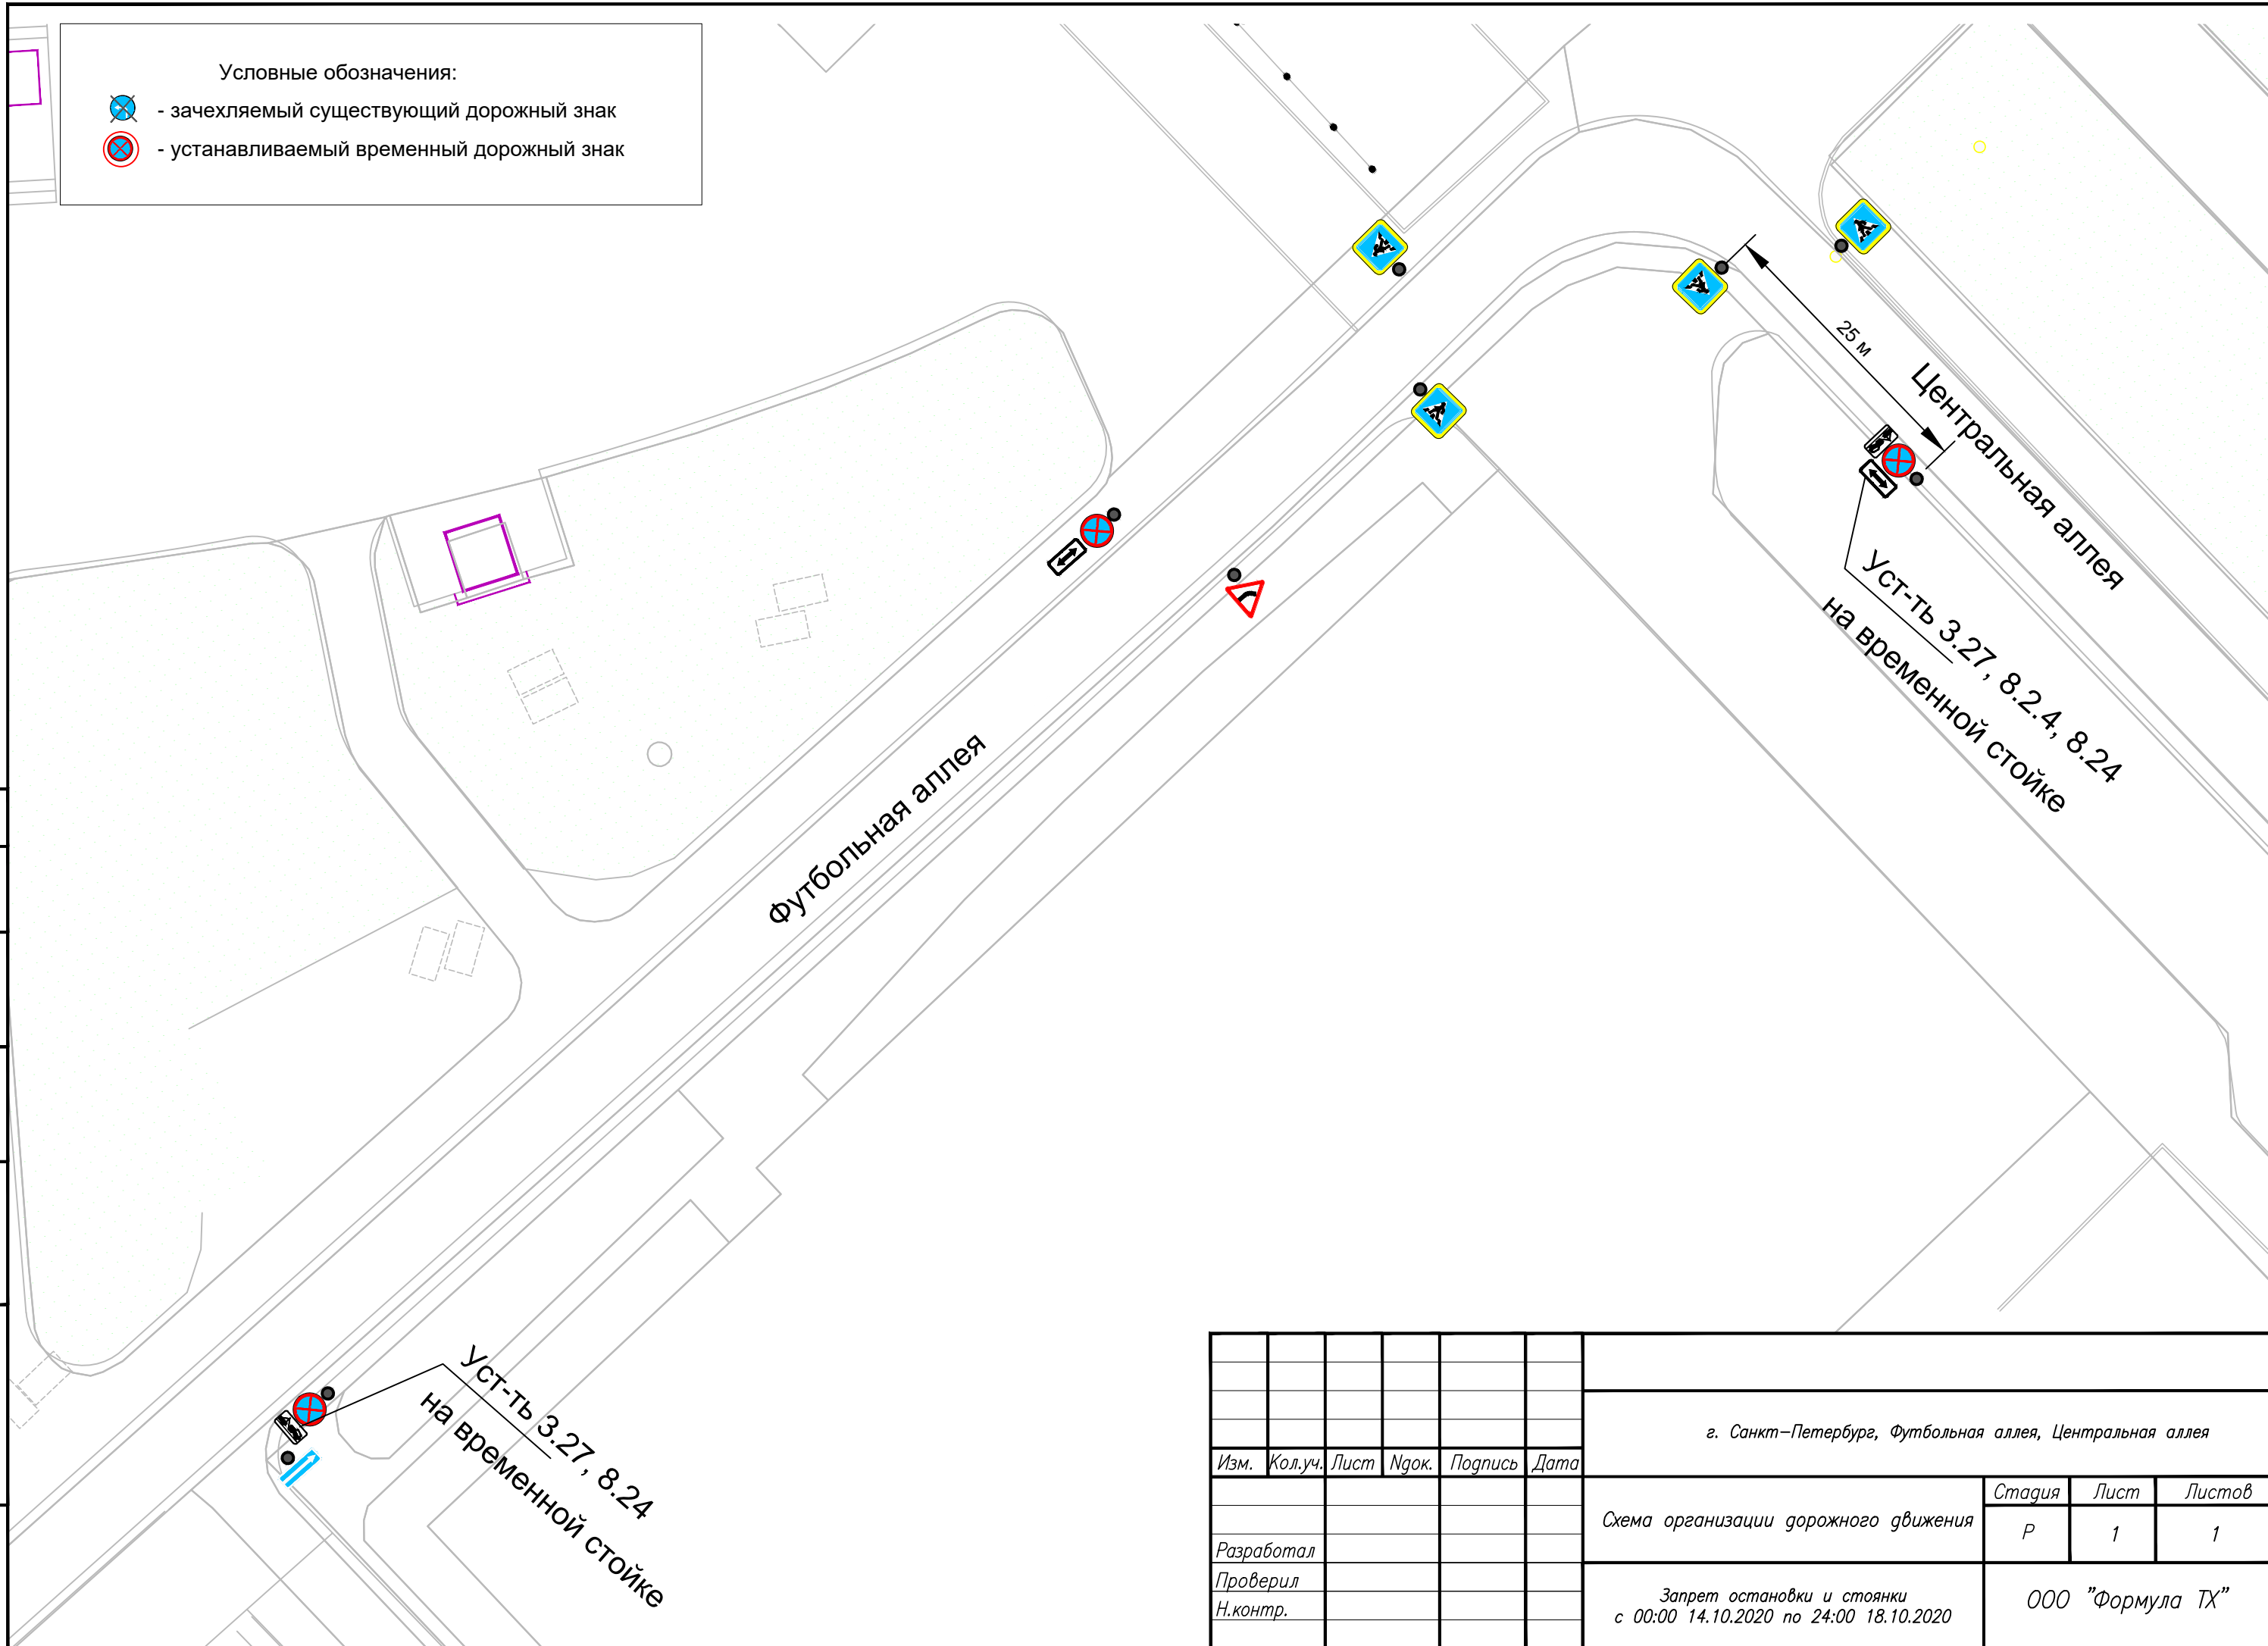

Условные обозначения:

-  - зачехляемый существующий дорожный знак
-  - устанавливаемый временный дорожный знак

Согласовано	
Инв. N подл.	Взам. инв. N
Подпись и дата	

г. Санкт-Петербург, Футбольная аллея, Центральная аллея					
Изм.	Кол.уч.	Лист	№ док.	Подпись	Дата
Разработал					
Проверил					
Н.контр.					
Схема организации дорожного движения					
Запрет остановки и стоянки с 00:00 14.10.2020 по 24:00 18.10.2020					
	Стадия	Лист	Листов		
	Р	1	1		
				ООО "Формула ТХ"	

Условные обозначения:

-  - зачехляемый существующий дорожный знак
-  - устанавливаемый временный дорожный знак

Согласовано

Инв. N подл. Подпись и дата Взам. инв. N

Изм.	Кол.уч.	Лист	Ндок.	Подпись	Дата
Разработал					
Проверил					
Н.контр.					

г. Санкт-Петербург, Футбольная аллея, д. 8

Схема организации дорожного движения	Стадия	Лист	Листов
	Р	1	2
Введение одностороннего движения		ООО "Формула ТХ"	

Согласовано

Инв. N подл. Подпись и дата

Взам. инв. N

Подпись и дата

Взам. инв. N

Условные обозначения:

-  - зачехляемый существующий дорожный знак
-  - устанавливаемый временный дорожный знак

Изм.	Кол.уч.	Лист	Нгок.	Подпись	Дата