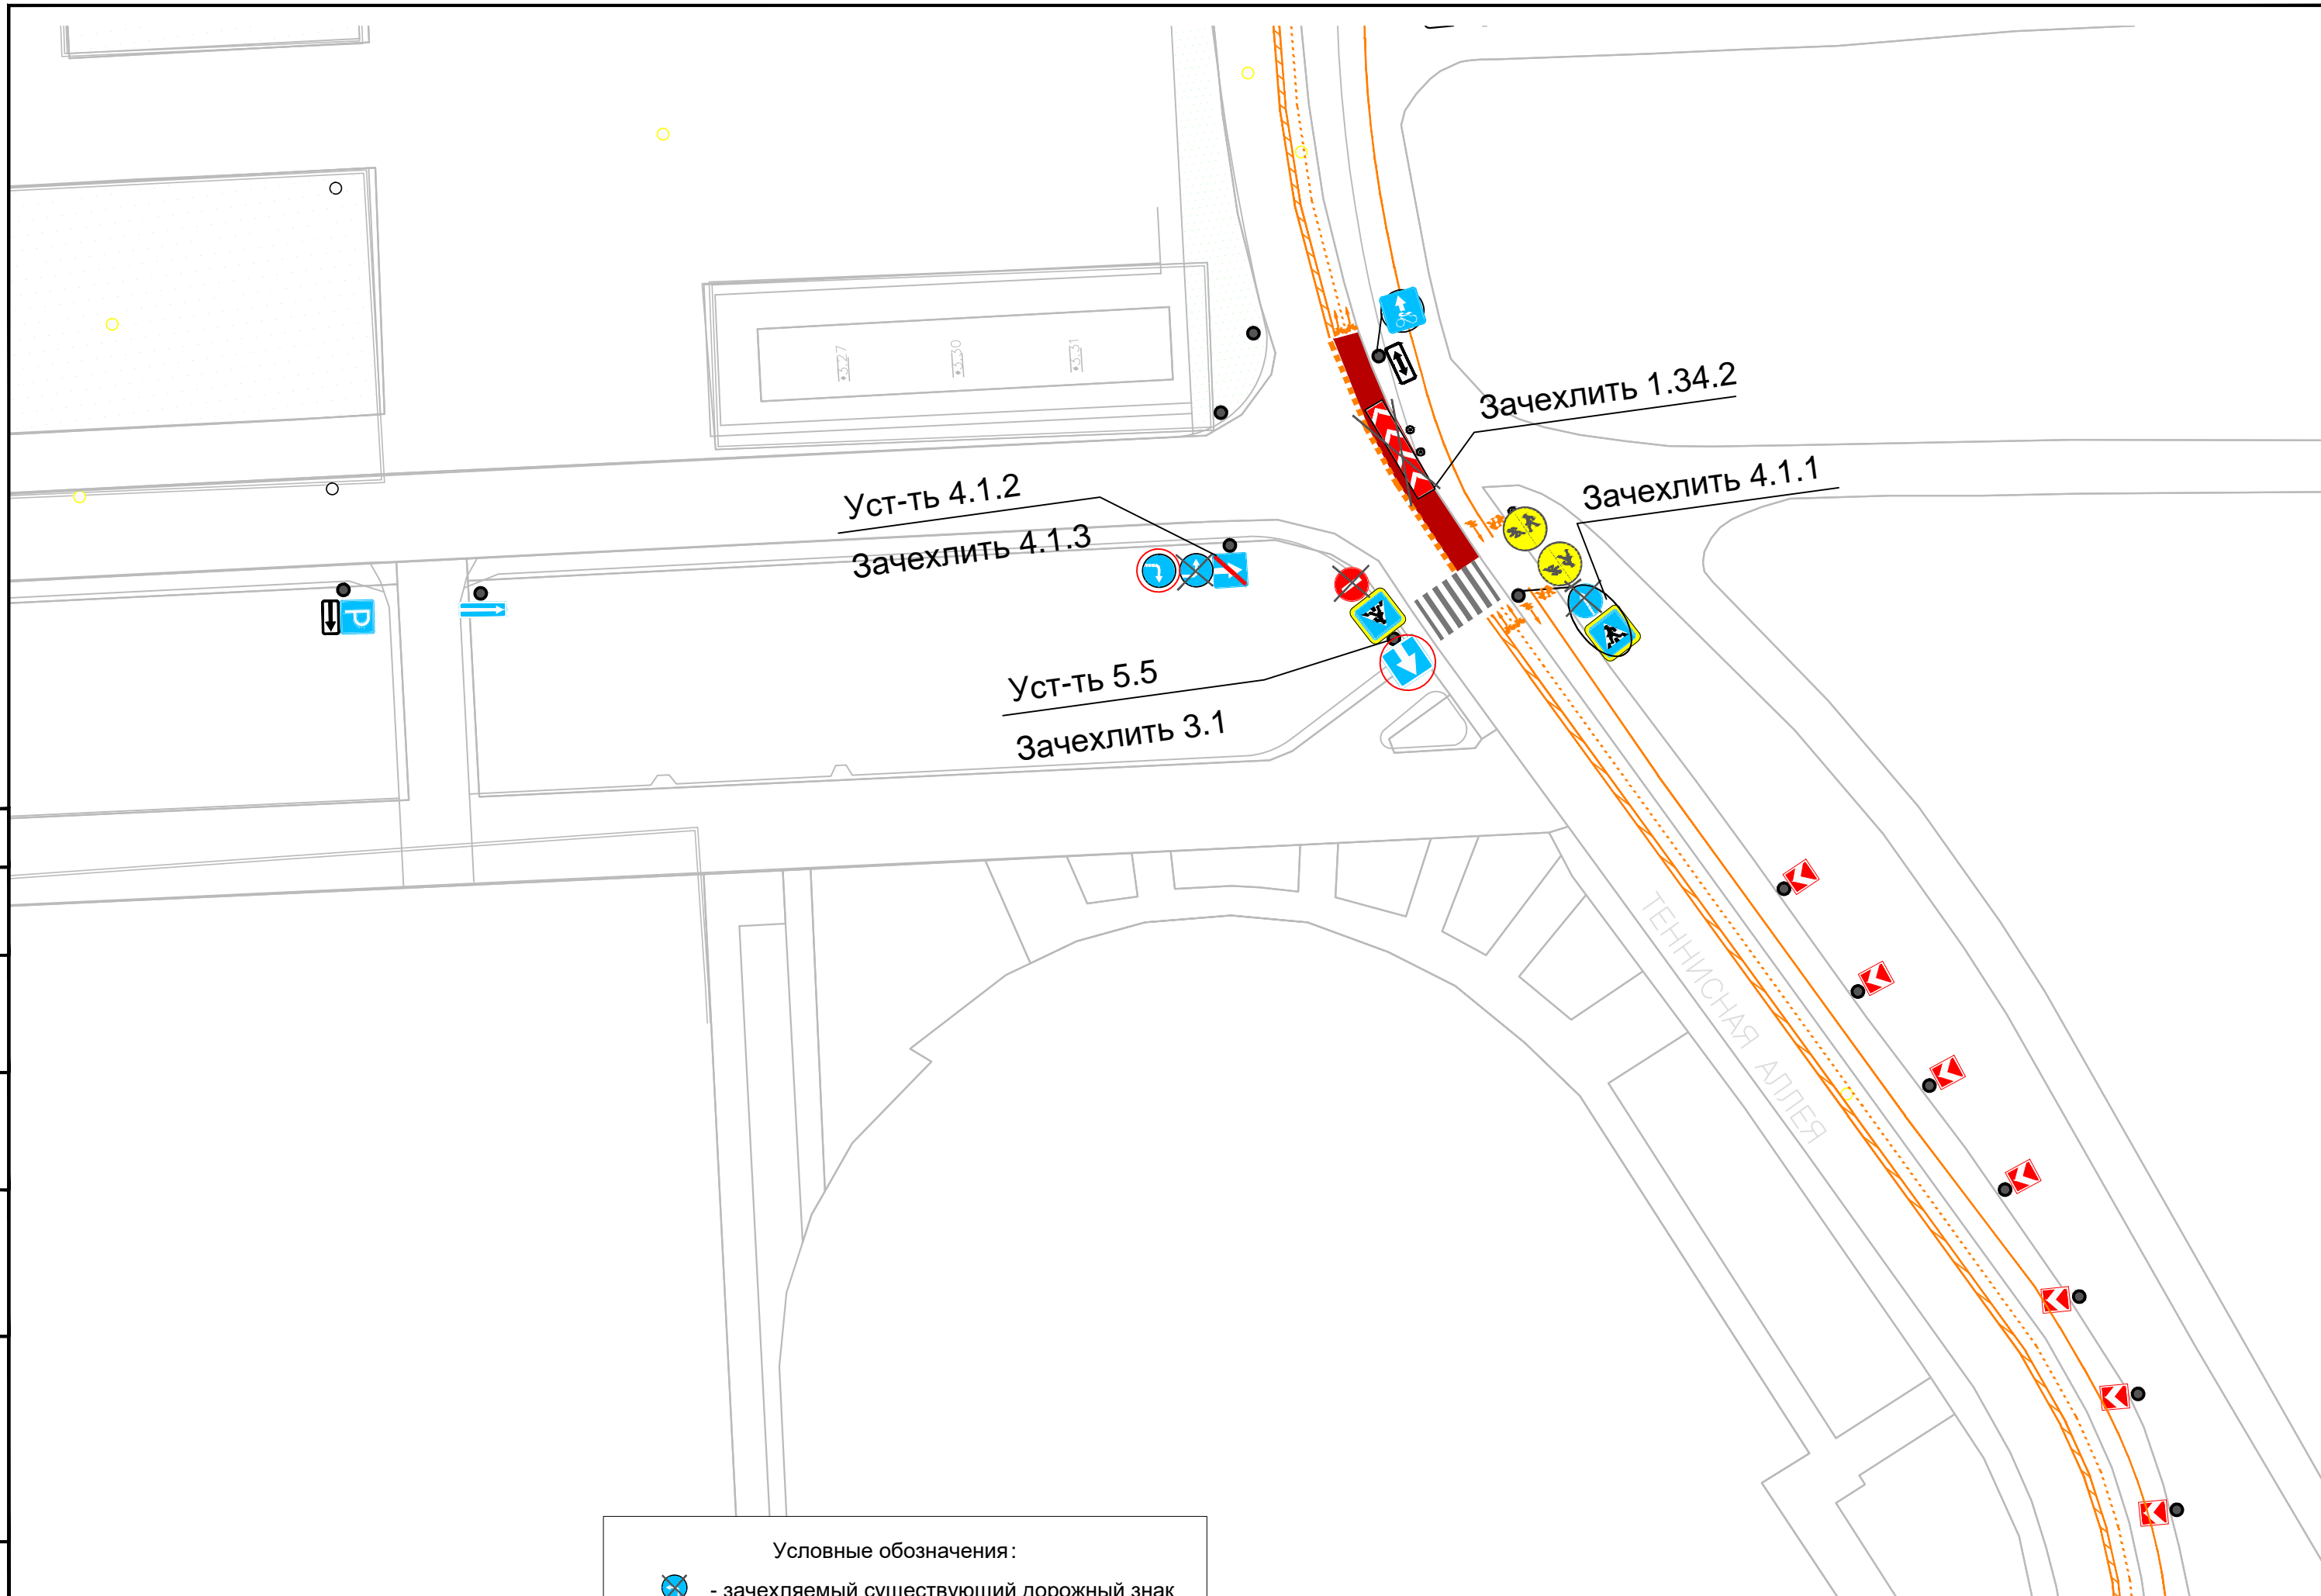

Условные обозначения:

-  - зачехляемый существующий дорожный знак
-  - устанавливаемый временный дорожный знак

Согласовано	
Инв. N подл.	Взам. инв. N
Подпись и дата	

г. Санкт-Петербург, Футбольная аллея, Центральная аллея					
Изм.	Кол.уч.	Лист	№ док.	Подпись	Дата
Разработал					
Проверил					
Н.контр.					
Схема организации дорожного движения					
Запрет остановки и стоянки с 00:00 14.10.2020 по 24:00 18.10.2020					
	Стадия	Лист	Листов		
	Р	1	1		
				ООО "Формула ТХ"	

Условные обозначения:

-  - зачехляемый существующий дорожный знак
-  - устанавливаемый временный дорожный знак

Согласовано

Инв. N подл. Подпись и дата Взам. инв. N

Изм.	Кол.уч.	Лист	Ндок.	Подпись	Дата
Разработал					
Проверил					
Н.контр.					

г. Санкт-Петербург, Футбольная аллея, д. 8

Схема организации дорожного движения	Стадия	Лист	Листов
	Р	1	2
Введение одностороннего движения		ООО "Формула ТХ"	

Согласовано

Инв. N подл. Подпись и дата

Взам. инв. N

Подпись и дата

Взам. инв. N

Условные обозначения:

-  - зачехляемый существующий дорожный знак
-  - устанавливаемый временный дорожный знак

Изм.	Кол.уч.	Лист	Нгок.	Подпись	Дата